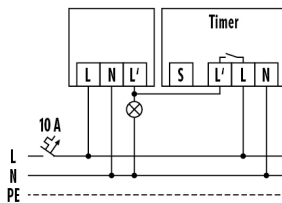

Productnaam	Artikelnummer	Productbeschrijving	GTIN
Adapter			
COMPACT MINI SPOTLIGHT ADAPTER 51/20	EP10426384	Adapter voor serie COMPACT MINI (6 m) voor inbouw van aanwezigheidsensoren en bewegingsmelders in spots (lichtbrongrootte QR-CBC51-Ø 51 mm) met veerring	4015120426384
Afstandsbediening			
ESY-Pen	EP10425356	ESY-Pen en ESY-App, een duo voor alles: (1) parametriseren, (2) afstandsbediening (3) licht meten, (4) projecten beheren	4015120425356
REMOTE CONTROL MDi/PDi	EM10425509	IR-afstandsbediening voor aanwezigheidsensoren en bewegingsmelders	4015120425509
Elektrische toebehoren			
FILTER 230 V	EP10426988	Filter voor ontstoring van inductieve belastingen zoals relais, magneetschakelaars, fluorescentielampen en transformatoren	4015120426988

Maattekening

Detectiehoek

Detectieafstand

Dwars (A)	Ø 6 m
Frontaal (B)	Ø 2 m

MD-C 360i/6 mini

Artikelnummer **GTIN**
 EP10425851 4015120425851

Schakelschema

Standardschema met optionele parallelschakeling van max. 8 bewegingsmelders.

Schakelschema

Bij schakeling van inductoren (bijv. relais, magneetschakelaars, voorschakelapparatuur) kan een RC-filter (A) nodig zijn.

Schakelschema

Standardschema met trappenhuisautomatischschakeling.

Schakelschema