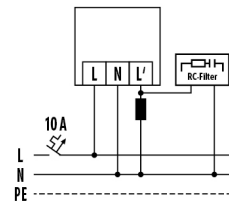

Productnaam	Artikelnummer	Productbeschrijving	GTIN
Adapter			
COMPACT MINI SPOTLIGHT ADAPTER 51/20	EP10426384	Adapter voor serie COMPACT MINI (6 m) voor inbouw van aanwezigheidsensoren en bewegingsmelders in spots (lichtbrongrootte QR-CBC51-Ø 51 mm) met veerring	4015120426384
Afstandsbediening			
ESY-Pen	EP10425356	ESY-Pen en ESY-App, een duo voor alles: (1) parametriseren, (2) afstandsbediening (3) licht meten, (4) projecten beheren	4015120425356
REMOTE CONTROL MDi/PDi	EM10425509	IR-afstandsbediening voor aanwezigheidsensoren en bewegingsmelders	4015120425509
Elektrische toebehoren			
FILTER 230 V	EP10426988	Filter voor ontstoring van inductieve belastingen zoals relais, magneetschakelaars, fluorescentielampen en transformatoren	4015120426988

Maattekening

Detectiehoek

Detectieafstand

Dwars (A)	Ø 6 m
Frontaal (B)	Ø 2 m

MD-C 360i/6 mini

Artikelnummer **GTIN**
 EP10425851 4015120425851

Schakelschema

Standardschema met optionele parallelschakeling van max. 8 bewegingsmelders.

Schakelschema

Bij schakeling van inductoren (bijv. relais, magneetschakelaars, voorschakelapparatuur) kan een RC-filter (A) nodig zijn.

Schakelschema

Standardschema met trappenhuisautomatischschakeling.

Schakelschema