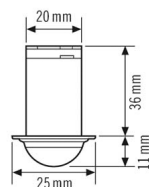

MD-C 360i/6 mini

Artikelnummer	GTIN
EP10425851	4015120425851

	690 W/3 A (cos phi = 1) 345 VA/1,5 A (cos phi = 0,5)
Schakelcontact	maakcontact / potentiaalvoerend

Impulsgeveringang	-
Impulsfunctie	✓
Nalooptijd	60 s...15 min (stapsgewijs verstelbaar)

Fabrieksinstelling

ALGEMEEN	
Gevoeligheid	100 %
KANALEN (VERLICHTING / HVAC)	
Kanaal	C1 Verlichting

Bedrijfsmodus	Volautomatisch
Instelwaarde helderheid / schakeldrempel	100 lx
Nalooptijd	5 min

Toebehoren

Productnaam	Artikelnummer	Productbeschrijving	GTIN
Adapter			
COMPACT MINI SPOTLIGHT ADAPTER 51/20	EP10426384	Adapter voor serie COMPACT MINI (6 m) voor inbouw van aanwezigheidsensoren en bewegingsmelders in spots (lichtbrongrootte QR-CBC51-Ø 51 mm) met veerring	4015120426384
Afstandsbediening			
ESY-Pen	EP10425356	ESY-Pen en ESY-App, een duo voor alles: (1) parametriseren, (2) afstandsbediening (3) licht meten, (4) projecten beheren	4015120425356
REMOTE CONTROL MDi/PDi	EM10425509	IR-afstandsbediening voor aanwezigheidsensoren en bewegingsmelders	4015120425509
Elektrische toebehoren			
FILTER 230 V	EP10426988	Filter voor ontstoring van inductieve belastingen zoals relais, magneetschakelaars, fluorescentielampen en transformatoren	4015120426988

Maattekening