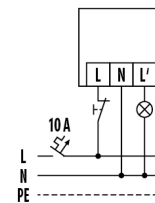

Schakelschema

Bij schakeling van inductoren (bijv. relais, magneetschakelaars, voorschakelapparatuur) kan een RC-filter (A) nodig zijn.

Schakelschema

Standardschema met trappenhuisautomatischschakeling.

Schakelschema

Standardschema met handmatig inschakelen als extra mogelijkheid.

Gedetailleerde productbeschrijving

- Mini-bewegingsmelder met **360° detectiehoek** voor plafondbouw en wandmontage, voor het schakelen van de verlichting naar behoefte, dus aanzienlijk minder energiekosten
- **Bereik tot 6 m** diameter voor toepassing in kleine ruimtes, doorgangszones, toiletten, kleine kantoren of gangen met geen of weinig daglicht
- Ingebouwd fabrieksprogramma dus onmiddellijk bedrijfsklaar
- Eenvoudig te programmeren via afstandsbediening
- Uitbreiding van het detectiebereik door parallelschakeling van max. 10 melders
- Klein en compact formaat voor een inbouwopening met een diameter van slechts 20 mm
- IP 65 uitvoering speciaal voor installatie in vochtige ruimtes
- Vaste aansluitkabel met een lengte van 20 cm
- Nieuwe universele ESYLUX-klemtechniek voor snelle installatie in plafonds, frames van andere schakelaarmerken, armaturen, inbouwdozen, kasten etc.
- Plafondbouw in verlaagde plafonds met meegeleverde veerklemmen of klemring
- Te combineren met andere schakelaarmerken voor wandinbouw met meegeleverde klemring
- Gerichte afscherming van de zone met behulp van meegeleverd lensmasker