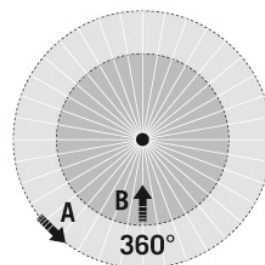

MD-C 360i/6 mini

Artikelnummer	GTIN
EP10425851	4015120425851

Technische gegevens

ALGEMEEN	
Apparaatcategorie	Plafondbewegingsmelder
Productinformatie	Let op de Verklaring installatieautomaat in het downloadgedeelte van het product.
Gebruikersinterface	IR-afstandsbediening
Leveringsomvang	inclusief lensmasker, veerklemmen, klemring voor inbouw
Op afstand te bedienen	✓
Conformiteit	CE, EAC, RoHS, AEEA
Bijzondere productinformatie	Configuratie via ESY-app (ESY-Pen vereist!) of IR-afstandsbediening mogelijk.
Garantie	5 jaar
BEVESTIGING	
Montagevariant	Plafondinbouw
Montageplaats	Plafond
Inbouwmaat	Inbouwdiepte: 36 mm, Ø 20 mm
Type aansluiting	Open eind
Lengte aansluitkabel	0,2 m
BEHUIZING	
Afmetingen	Hoogte 47 mm, Ø 25 mm
Gewicht	33 g
Materiaal	UV-gestabiliseerd PE
Beschermingsgraad	IP65
Toegestane omgevingstemperatuur	-25 °C...+50 °C
Relatieve luchtvochtigheid	5 - 93 %, niet condenserend
Kleur	opaal-mat

SENSOREN

Detectiehoek	360°
Detectieafstand schuin	Ø 6 m
Detectieafstand frontaal	Ø 2 m
Detectiebereik	tot 28 m ²
Aanbevolen Montagehoogte	3 m
Max. Aanbevolen Montagehoogte	5 m
Lichtmeting	menglicht
Helderheidswaarde	5 - 2000 lx

Maattekening

Detectiehoek

Detectieafstand

Dwars (A)	Ø 6 m
Frontaal (B)	Ø 2 m

MD-C 360i/6 mini

Artikelnummer **GTIN**
 EP10425851 4015120425851

Schakelschema

Standardschema met optionele parallelschakeling van max. 8 bewegingsmelders.