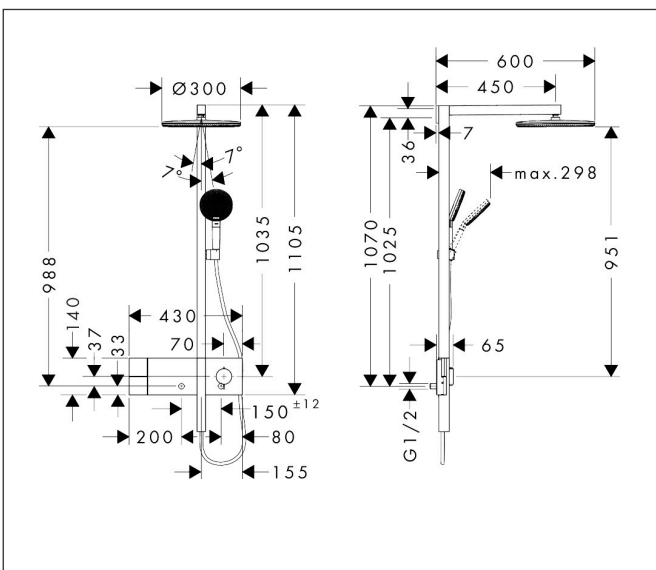

Merk	hansgrohe
Artikelnaam	<b>Raindance Alive S</b> Showerpipe 300 1jet EcoSmart met ShowerSelect Comfort
Art.nr.	24583000
Oppervlakte	chrom
Netto prijs	1.530,00 EUR

## Maat tekeningen

## Kenmerken

- bestaat uit: hoofddouche, handdouche, schuifstuk, douchethermostaat, doucheslang, douchestang
- hoofddouche Raindance Alive S 300 1jet
- afmeting straalplaatoppervlak hoofddouche: 300 mm
- straalsoort hoofddouche: Rain, of PowderRain
- Schakelaar straalsoort: maakt het mogelijk om de straalsoort te veranderen, zelfs na montage, Rain (vooraf ingesteld), wijziging naar PowderRain kan bij de montage worden geselecteerd of later eenvoudig worden gewijzigd
- doorstroomregelaar: 8 l/min (met mogelijke toleranties -20%)
- functie van: 5,9 l/min
- doorstroomhoeveelheid Rain bij 3 bar: 6,3 l/min
- straalsoort handdouche: RainAir volle zachte regenstraal, PowderRain, massagestraal
- maximale doorstroomhoeveelheid van handdouche bij 3 bar: 7 l/min
- maximale doorstroomhoeveelheid voor Showerpipe bij 3 bar: 7 l/min
- minimale bedrijfsdruk: 1,4 bar
- maximale bedrijfsdruk: 10 bar
- DropGuard vermindert het nadruppelen nadat de douche is gestopt tot slechts enkele seconden.
- handige straalkeuze via Select-knop op de handdouche
- kogelgewricht: hoek hoofddouche verstelbaar
- designafdekking verbergt de straalnoppen, vlak, minimalistisch