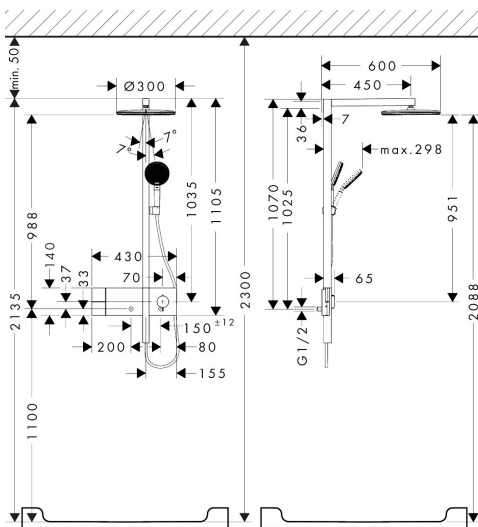

Merk	hansgrohe
Artikelnaam	Raindance Alive S Showerpipe 300 1jet EcoSmart met ShowerSelect Comfort
Art.nr.	24583000
Oppervlakte	chrom
Netto prijs	1.530,00 EUR

Installatievoorbeelden

i Afmetingen kunnen variëren vanwege keramische toleranties die verband houden met het productieproces.