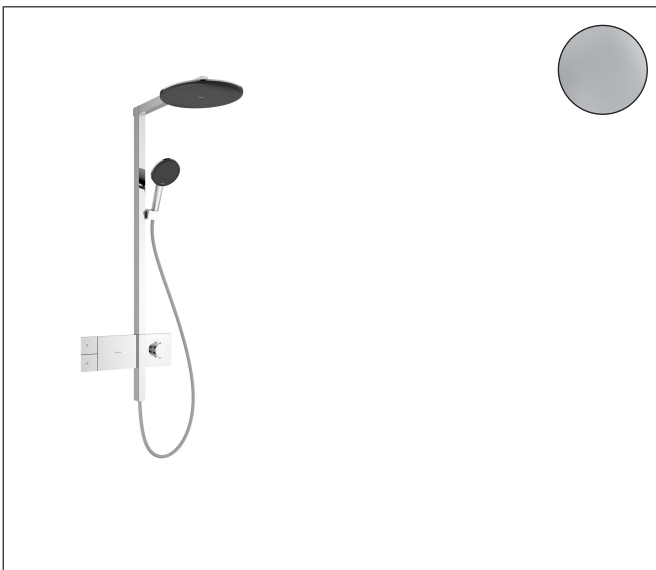

Merk	hansgrohe
Artikelnaam	Raindance Alive S Showerpipe 300 1jet EcoSmart met ShowerSelect Comfort
Art.nr.	24583000
Oppervlakte	chrom
Netto prijs	1.530,00 EUR

Product foto