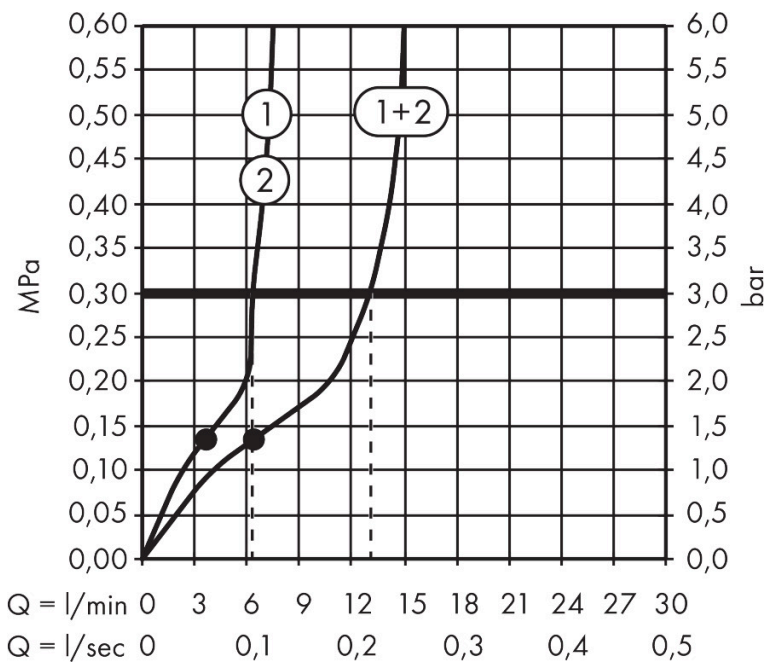

Merk hansgrohe
Artikelnaam **Raindance Alive S** Showerpipe 300 1jet EcoSmart met ShowerSelect Comfort
Art.nr. 24583000
Oppervlakte chroom
Netto prijs 1.530,00 EUR

Stroomschema