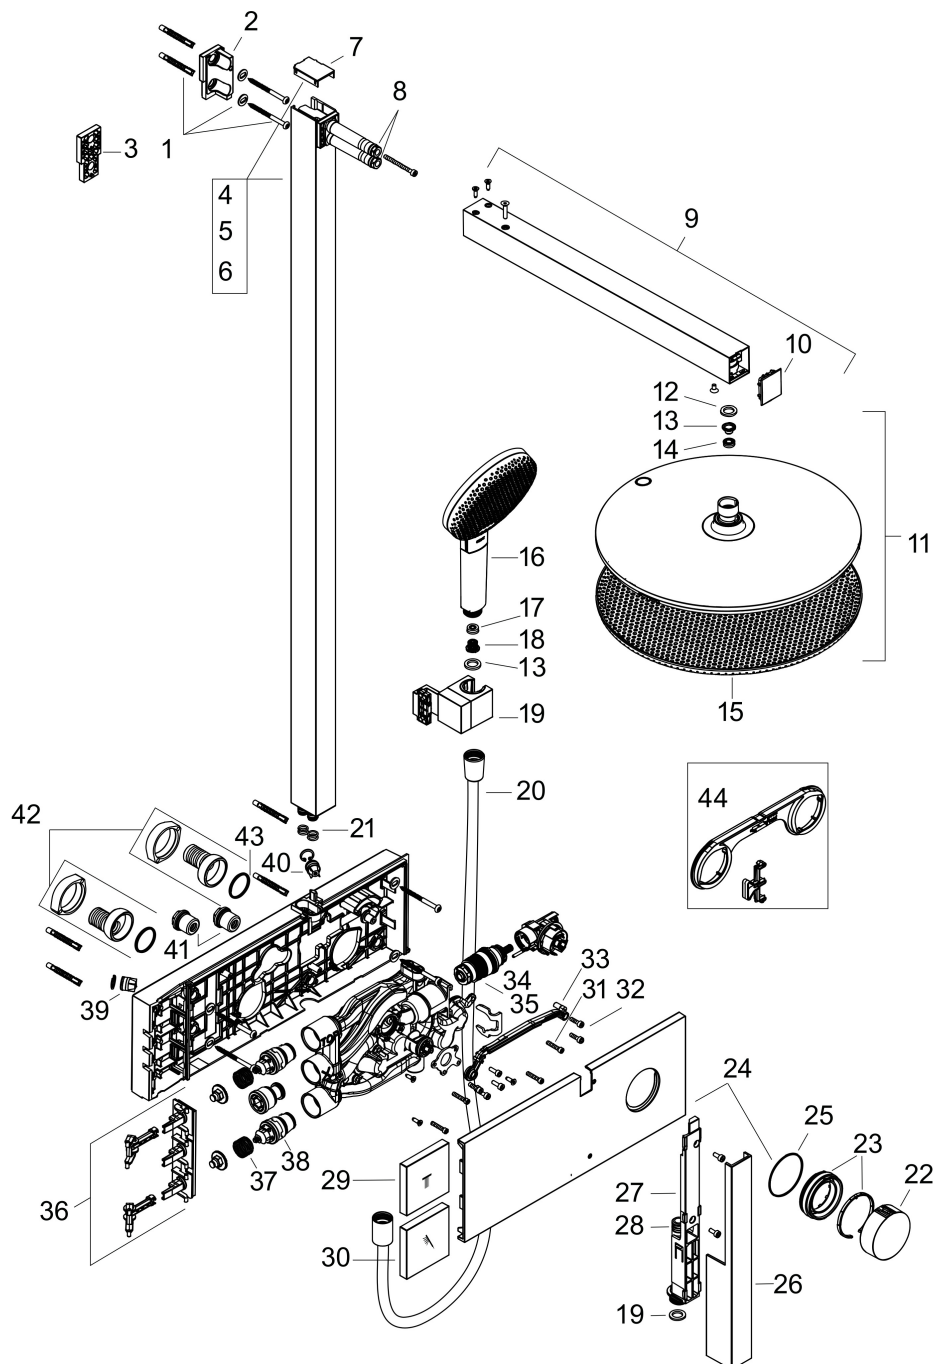

Merk hansgrohe
Artikelnaam **Raindance Alive S** Showerpipe 300 1jet EcoSmart met ShowerSelect Comfort
Art.nr. 24583000
Oppervlakte chroom
Netto prijs 1.530,00 EUR

Explosietekening voor bouwjaar: >04/25

Merk	hansgrohe
Artikelnaam	Raindance Alive S Showerpipe 300 1jet EcoSmart met ShowerSelect Comfort
Art.nr.	24583000
Oppervlakte	chrom
Netto prijs	1.530,00 EUR

Onderdelen voor bouwjaar: >04/25

Pos	Beschrijving	Art.nr.	Prijs
1	bevestigingsmateriaal	96179000	10,40
2	wandhouder	85046000	20,40
3	opvulschijf 7 mm	85187670	52,00
4	stijgbuis met afdekking (1060 mm)	85034147	548,10
5	stijgbuis met afdekking (960 mm)	85034000	365,40
6	stijgbuis met afdekking (860 mm)	85231000	694,30
7	afdekkap boven	85035000	16,60
8	O-ring 9x2,5	98217000	3,00
9	douche-arm compl.	85033000	147,60
10	afdekkap	98270000	25,70
11		24521000	438,60
12	dichting	98058000	3,00
13	filter	92421000	12,70
14	doorstroombegrenzer	98093000	7,70
15	afdekkap	98273000	227,60
16	Handdouche	24500000	80,58
17	afdekkap	85328000	20,40
18	doorstroombegrenzer	87837000	7,70
19	zeef	92672000	4,80
20	schuifstuk cpl.	85036000	91,50
21	doucheslang 1,60 m	28260000	38,61
22	O-ring 9x1,5	98117000	3,00
23	thermostaatgreep	85037000	64,30
24	huls	85156000	40,60
25	afdekkap	85041000	147,60
26	O-ring 48x1,5	92159000	3,00
27	afdekkap	85039000	25,70
28	bevestigingsmateriaal	85040000	20,40
29	O-ring 12x2	98214000	3,00
30	drukschakelaar	85042000	40,60
31	drukschakelaar	85043000	40,60
32	borgschroef	95140000	4,80
33	cilinderkopschroef M4x12	94929000	4,80
34	trekstang	85137000	32,70