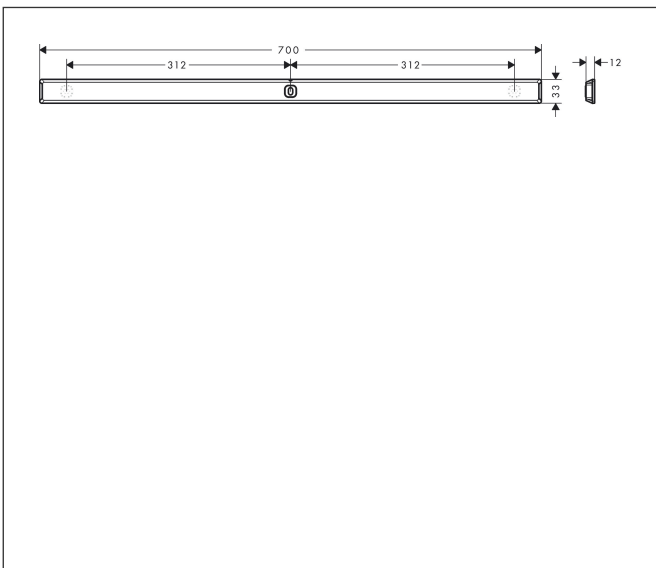

Merk hansgrohe
 Artikelnaam **WallStoris** wandelement 70 cm
 Art.nr. 27904670
 Oppervlakte Mat zwart
 Netto prijs 35,88 EUR

reddot winner 2021

Product foto

Kenmerken

- bestaat uit: draagstang, decoratieve stang
- wandmontage
- geschikt voor horizontale en verticale montage
- horizontale montage geschikt voor wandstang
- ideaal voor tegels, glas, metaal
- aanbrengwijze - lijmen of boren
- draagkracht: 5 kg
- materiaal draagstang: metaal
- materiaal decoratieve stang: kunststof
- lengte: 0,70 m
- verborgen bevestiging
- boorafstand: 312 mm

Maat tekeningen

Technologie

Merk	hansgrohe
Artikelnaam	WallStoris wandelement 70 cm
Art.nr.	27904670
Oppervlakte	Mat zwart
Netto prijs	35,88 EUR

Explosietekening voor bouwjaar: >10/21

Merk hansgrohe
 Artikelnaam **WallStoris** wandelement 70 cm
 Art.nr. 27904670
 Oppervlakte Mat zwart
 Netto prijs 35,88 EUR

Onderdelen voor bouwjaar: >10/21

Pos	Beschrijving	Art.nr.	Prijs
1	inbusschroef M3x8	94793000	3,00
2	bevestigingsmateriaal	94268000	7,70
3	bevestigingsmateriaal	94450000	3,00