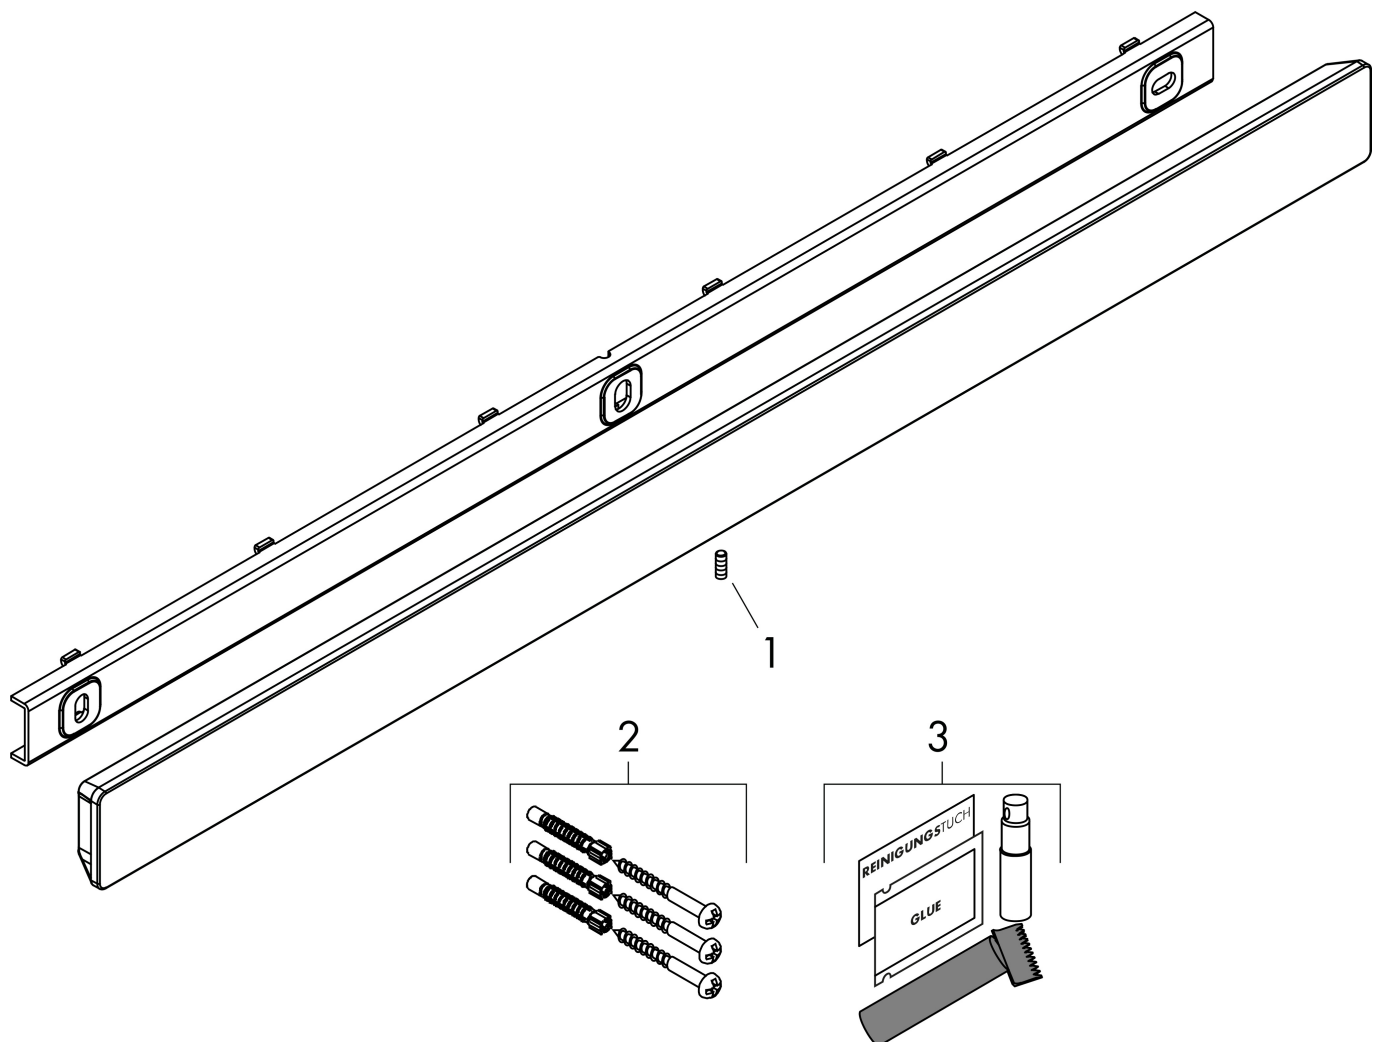

Merk hansgrohe
 Artikelnaam **WallStoris** wandelement 70 cm
 Art.nr. 27904670
 Oppervlakte Mat zwart
 Netto prijs 35,88 EUR

reddot winner 2021

Product foto

Kenmerken

- bestaat uit: draagstang, decoratieve stang
- wandmontage
- geschikt voor horizontale en verticale montage
- horizontale montage geschikt voor wandstang
- ideaal voor tegels, glas, metaal
- aanbrengwijze - lijmen of boren
- draagkracht: 5 kg
- materiaal draagstang: metaal
- materiaal decoratieve stang: kunststof
- lengte: 0,70 m
- verborgen bevestiging
- boorafstand: 312 mm

Maat tekeningen

Technologie

Merk	hansgrohe
Artikelnaam	WallStoris wandelement 70 cm
Art.nr.	27904670
Oppervlakte	Mat zwart
Netto prijs	35,88 EUR

Explosietekening voor bouwjaar: >10/21

Merk hansgrohe
 Artikelnaam **WallStoris** wandelement 70 cm
 Art.nr. 27904670
 Oppervlakte Mat zwart
 Netto prijs 35,88 EUR

Onderdelen voor bouwjaar: >10/21

Pos	Beschrijving	Art.nr.	Prijs
1	inbusschroef M3x8	94793000	3,00
2	bevestigingsmateriaal	94268000	7,70
3	bevestigingsmateriaal	94450000	3,00