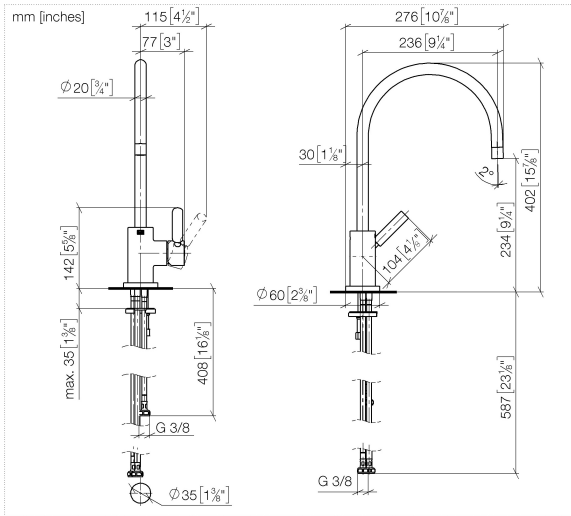

TARA Einhebelmischer für Spül-/ Profibrause - Dark Platinum gebürstet

TARA

33 836 888

33 836 888

Durchflussdiagramm

TARA Einhebelmischer für Spül-/ Profibrause - Dark Platinum gebürstet

TARA

33 836 888

Ersatzteilstückliste