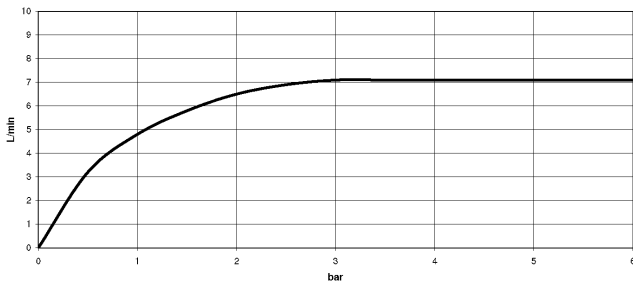

TARA Einhebelmischer für Spül-/ Profibrause - Dark Platinum gebürstet

TARA

33 836 888

33 836 888

Durchflussdiagramm

TARA Einhebelmischer für Spül-/ Profibrause - Dark Platinum gebürstet

TARA

33 836 888