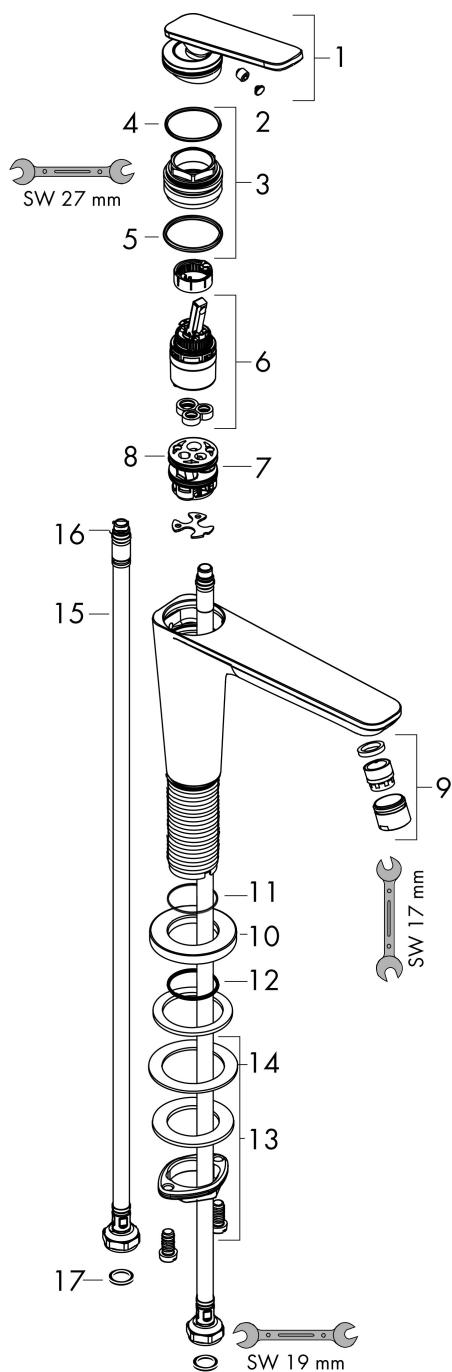

Merk	AXOR
Artikelnaam	AXOR Citterio C ééngreeps fonteinmengkraan 90 CoolStart en afvoerplug
Art.nr.	49020990
Oppervlakte	Polished Gold Optic
Netto prijs	554,08 EUR

Explosietekening voor bouwjaar: >06/24