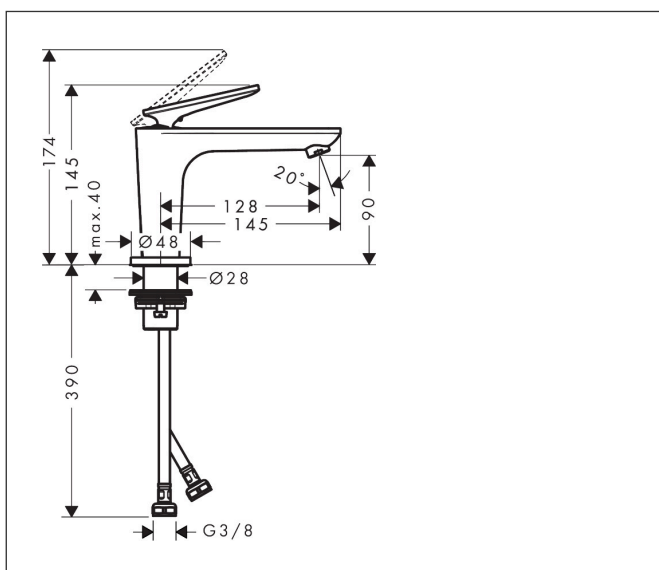

| | |
|-------------|--|
| Merk | AXOR |
| Artikelnaam | AXOR Citterio C ééngreeps fonteinmengkraan 90 CoolStart en afvoerplug |
| Art.nr. | 49020990 |
| Oppervlakte | Polished Gold Optic |
| Netto prijs | 554,08 EUR |

Product foto

Maat tekeningen

Kenmerken

- ComfortZone: 90
- voorsprong uitloop 128 mm
- uitloophoogte: 90 mm
- greepvariant: rechte greep
- vaste uitloop
- straalsoort: normale straal
- maximale doorstroomhoeveelheid bij 3 bar: 5 l/min
- keramisch kardoes
- zonder wastegarnituur, met afvoerplug (art.nr. 50001)
- koud water met de greep in de middenpositie, bespaart energie en kosten
- EU taxonomie: max 6l/min - draagt substantieel bij aan duurzaamheid