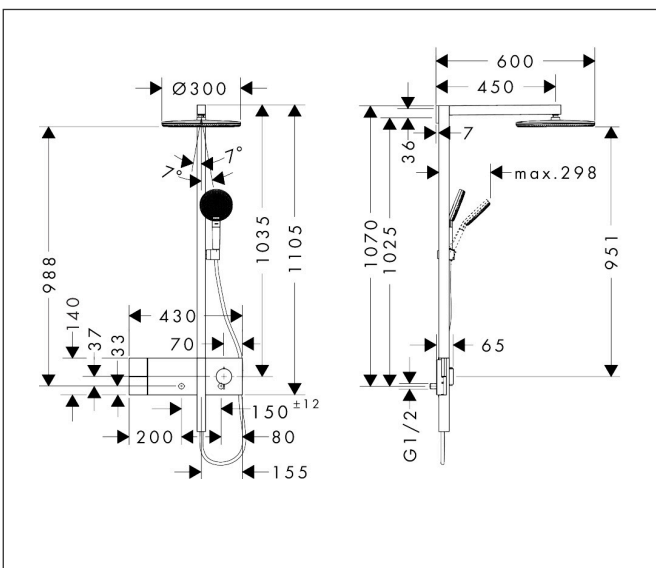

Merk	hansgrohe
Artikelnaam	Raindance Alive S Showerpipe 300 1jet EcoSmart met ShowerSelect Comfort
Art.nr.	24583140
Oppervlakte	Brushed Bronze
Netto prijs	2.295,00 EUR

Product foto

Maat tekeningen

Kenmerken

- bestaat uit: hoofddouche, handdouche, schuifstuk, douchethermostaat, doucheslang, douchestang
- hoofddouche Raindance Alive S 300 1jet
- afmeting straalplaatoppervlak hoofddouche: 300 mm
- straalsoort hoofddouche: Rain, of PowderRain
- Schakelaar straalsoort: maakt het mogelijk om de straalsoort te veranderen, zelfs na montage, Rain (vooraf ingesteld), wijziging naar PowderRain kan bij de montage worden geselecteerd of later eenvoudig worden gewijzigd
- doorstroomregelaar: 8 l/min (met mogelijke toleranties -20%)
- functie van: 5,9 l/min
- doorstroomhoeveelheid Rain bij 3 bar: 6,3 l/min
- straalsoort handdouche: RainAir volle zachte regenstraal, PowderRain, massagestraal
- maximale doorstroomhoeveelheid van handdouche bij 3 bar: 7 l/min
- maximale doorstroomhoeveelheid voor Showerpipe bij 3 bar: 7 l/min
- minimale bedrijfsdruk: 1,4 bar
- maximale bedrijfsdruk: 10 bar
- DropGuard vermindert het nadruppelen nadat de douche is gestopt tot slechts enkele seconden.
- handige straalkeuze via Select-knop op de handdouche
- kogelgewricht: hoek hoofddouche verstelbaar
- designafdekking verbergt de straalnoppen, vlak, minimalistisch