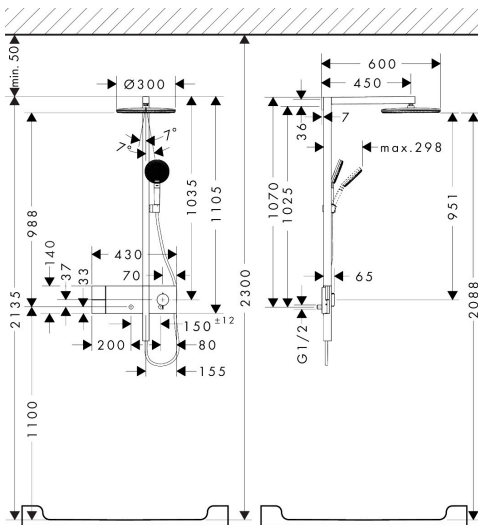

- bestaat uit: hoofddouche, handdouche, schuifstuk, douchethermostaat, doucheslang, douchestang
- hoofddouche Raindance Alive S 300 1jet
- afmeting straalplaatoppervlak hoofddouche: 300 mm
- straalsoort hoofddouche: Rain, of PowderRain
- Schakelaar straalsoort: maakt het mogelijk om de straalsoort te veranderen, zelfs na montage, Rain (vooraf ingesteld), wijziging naar PowderRain kan bij de montage worden geselecteerd of later eenvoudig worden gewijzigd
- doorstroomregelaar: 8 l/min (met mogelijke toleranties -20%)
- functie van: 5,9 l/min
- doorstroomhoeveelheid Rain bij 3 bar: 6,3 l/min
- straalsoort handdouche: RainAir volle zachte regenstraal, PowderRain, massagestraal
- maximale doorstroomhoeveelheid van handdouche bij 3 bar: 7 l/min
- maximale doorstroomhoeveelheid voor Showerpipe bij 3 bar: 7 l/min
- minimale bedrijfsdruk: 1,4 bar
- maximale bedrijfsdruk: 10 bar
- DropGuard vermindert het nadruppelen nadat de douche is gestopt tot slechts enkele seconden.
- handige straalkeuze via Select-knop op de handdouche
- kogelgewricht: hoek hoofddouche verstelbaar
- designafdekking verbergt de straalnoppen, vlak, minimalistisch

Stroomschema

Merk	hansgrohe
Artikelnaam	Raindance Alive S Showerpipe 300 1jet EcoSmart met ShowerSelect Comfort
Art.nr.	24583140
Oppervlakte	Brushed Bronze
Netto prijs	2.295,00 EUR

Installatievoorbeelden