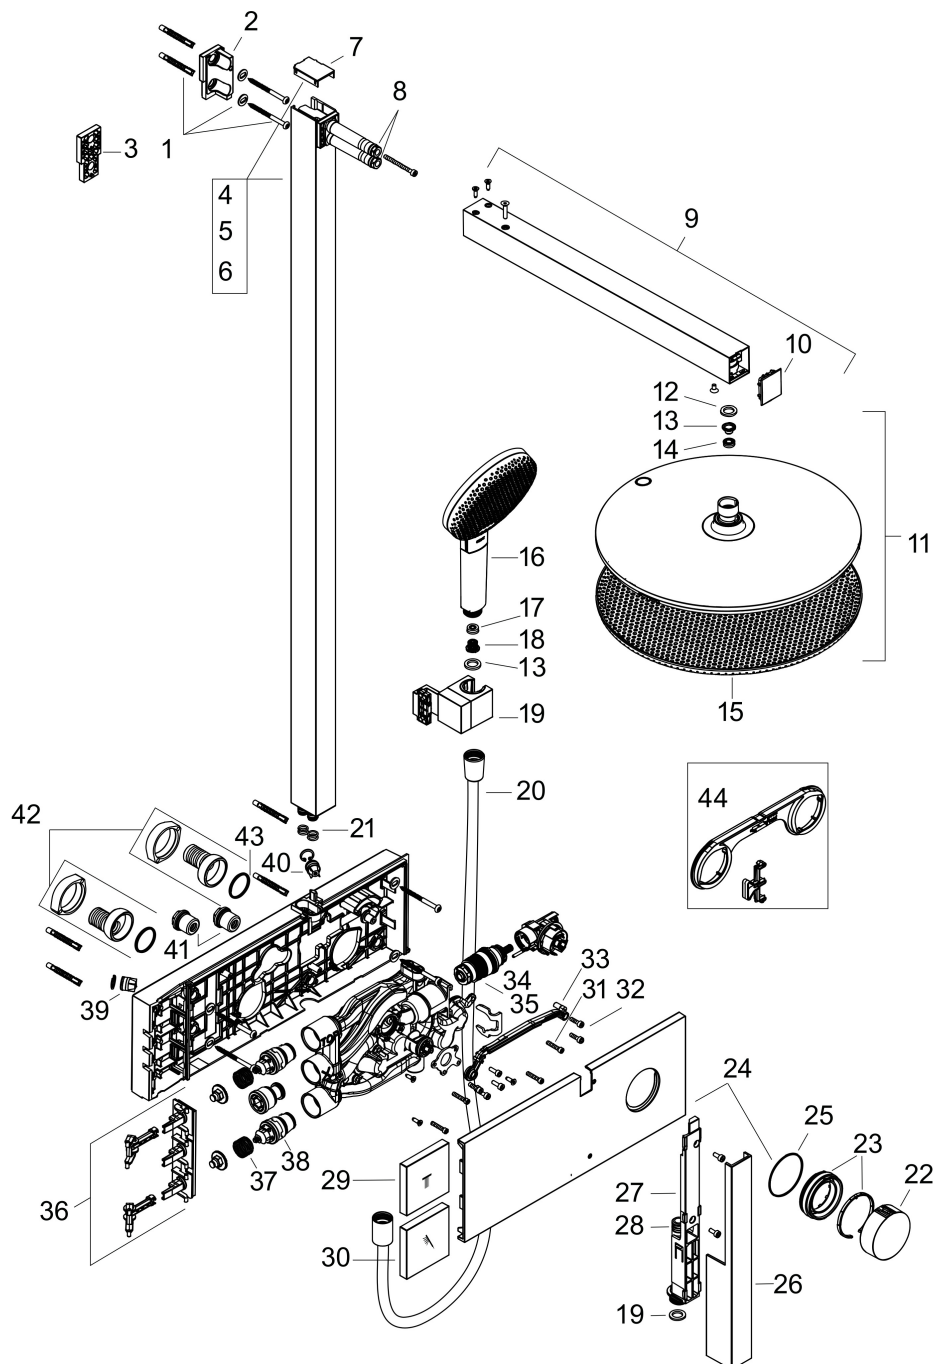

Merk hansgrohe
Artikelnaam **Raindance Alive S** Showerpipe 300 1jet EcoSmart met ShowerSelect Comfort
Art.nr. 24583140
Oppervlakte Brushed Bronze
Netto prijs 2.295,00 EUR

Explosietekening voor bouwjaar: >04/25

Merk	hansgrohe
Artikelnaam	Raindance Alive S Showerpipe 300 1jet EcoSmart met ShowerSelect Comfort
Art.nr.	24583140
Oppervlakte	Brushed Bronze
Netto prijs	2.295,00 EUR

Onderdelen voor bouwjaar: >04/25

Pos	Beschrijving	Art.nr.	Prijs
1	bevestigingsmateriaal	96179000	10,40
2	wandhouder	85046000	20,40
3	opvulschijf 7 mm	85187670	52,00
4	stijgbuis met afdekking (1060 mm)	85034147	548,10
5	stijgbuis met afdekking (960 mm)	85034140	548,10
6	stijgbuis met afdekking (860 mm)	85231140	1.041,50
7	afdekkap boven	85035000	16,60
8	O-ring 9x2,5	98217000	3,00
9	douche-arm compl.	85033140	221,40
10	afdekkap	98270140	38,60
11		24521140	657,90
12	dichting	98058000	3,00
13	filter	92421000	12,70
14	doorstroombegrenzer	98093000	7,70
15	afdekkap	98273000	227,60
16	Handdouche	24500140	120,87
17	afdekkap	85328000	20,40
18	doorstroombegrenzer	87837000	7,70
19	zeef	92672000	4,80
20	schuifstuk cpl.	85036140	137,30
21	doucheslang 1,60 m	28260140	57,96
22	O-ring 9x1,5	98117000	3,00
23	thermostaatgreep	85037140	96,50
24	huls	85156140	60,90
25	afdekkap	85041140	221,40
26	O-ring 48x1,5	92159000	3,00
27	afdekkap	85039140	38,60
28	bevestigingsmateriaal	85040000	20,40
29	O-ring 12x2	98214000	3,00
30	drukschakelaar	85042140	60,90
31	drukschakelaar	85043140	60,90
32	borgschroef	95140000	4,80
33	cilinderkopschroef M4x12	94929000	4,80
34	trekstang	85137000	32,70