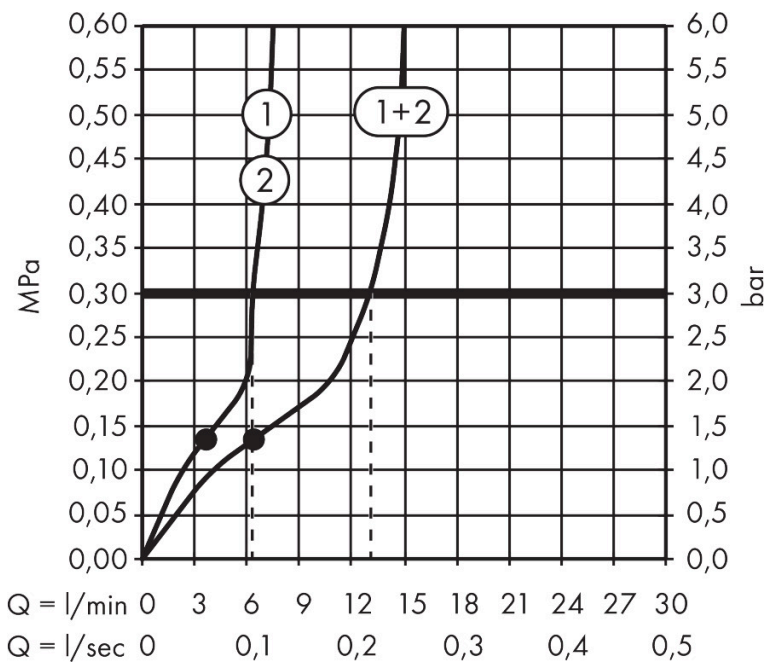

Merk hansgrohe
Artikelnaam **Raindance Alive S** Showerpipe 300 1jet EcoSmart met ShowerSelect Comfort
Art.nr. 24583140
Oppervlakte Brushed Bronze
Netto prijs 2.295,00 EUR

Stroomschema