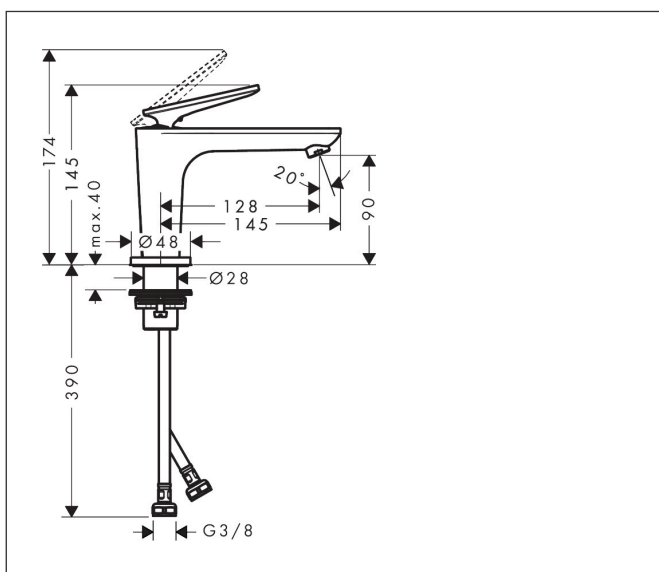

Merk	AXOR
Artikelnaam	AXOR Citterio C ééngreeps fonteinmengkraan 90 CoolStart met afvoerplug en Cubic Cut
Art.nr.	49021140
Oppervlakte	Brushed Bronze
Netto prijs	554,08 EUR

Product foto

Kenmerken

- ComfortZone: 90
- voorsprong uitloop 128 mm
- uitloophoogte: 90 mm
- greepvariant: rechte greep
- vaste uitloop
- straalsoort: normale straal
- maximale doorstroomhoeveelheid bij 3 bar: 5 l/min
- keramisch kardoes
- zonder wastegarnituur, met afvoerplug (art.nr. 50001)
- koud water met de greep in de middenpositie, bespaart energie en kosten
- EU taxonomie: max 6l/min - draagt substantieel bij aan duurzaamheid

Maat tekeningen

Technologie

Straalsoorten

Certificaat

Merk AXOR
 Artikelnaam **AXOR Citterio C** ééngreeps fonteinmengkraan 90 CoolStart met afvoerplug en Cubic Cut
 Art.nr. 49021140
 Oppervlakte Brushed Bronze
 Netto prijs 554,08 EUR

Stroomschema

Merk	AXOR
Artikelnaam	AXOR Citterio C ééngreeps fonteinmengkraan 90 CoolStart met afvoerplug en Cubic Cut
Art.nr.	49021140
Oppervlakte	Brushed Bronze
Netto prijs	554,08 EUR

Explosietekening voor bouwjaar: >06/24

Merk	AXOR
Artikelnaam	AXOR Citterio C ééngreeps fonteinmengkraan 90 CoolStart met afvoerplug en Cubic Cut
Art.nr.	49021140
Oppervlakte	Brushed Bronze
Netto prijs	554,08 EUR

Onderdelen voor bouwjaar: >06/24