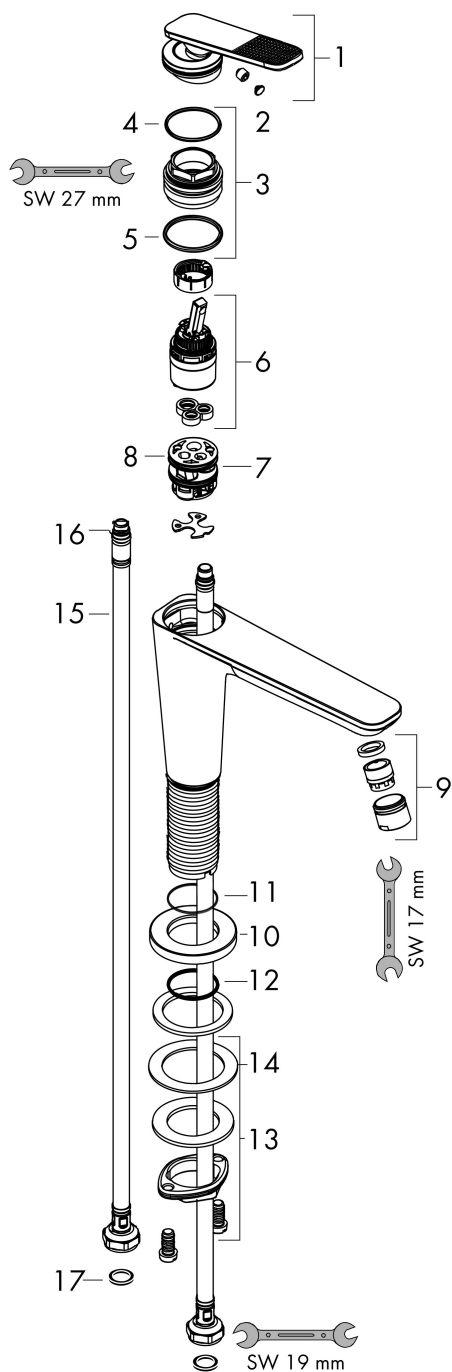

Merk	AXOR
Artikelnaam	AXOR Citterio C ééngreeps fonteinmengkraan 90 CoolStart met afvoerplug en Cubic Cut
Art.nr.	49021140
Oppervlakte	Brushed Bronze
Netto prijs	554,08 EUR

Product foto

Kenmerken

- ComfortZone: 90
- voorsprong uitloop 128 mm
- uitloophoogte: 90 mm
- greepvariant: rechte greep
- vaste uitloop
- straalsoort: normale straal
- maximale doorstroomhoeveelheid bij 3 bar: 5 l/min
- keramisch kardoes
- zonder wastegarnituur, met afvoerplug (art.nr. 50001)
- koud water met de greep in de middenpositie, bespaart energie en kosten
- EU taxonomie: max 6l/min - draagt substantieel bij aan duurzaamheid

Maat tekeningen

Technologie

Straalsoorten

Certificaat

Merk AXOR
 Artikelnaam **AXOR Citterio C** ééngreeps fonteinmengkraan 90 CoolStart met afvoerplug en Cubic Cut
 Art.nr. 49021140
 Oppervlakte Brushed Bronze
 Netto prijs 554,08 EUR

Stroomschema

Merk	AXOR
Artikelnaam	AXOR Citterio C ééngreeps fonteinmengkraan 90 CoolStart met afvoerplug en Cubic Cut
Art.nr.	49021140
Oppervlakte	Brushed Bronze
Netto prijs	554,08 EUR

Explosietekening voor bouwjaar: >06/24

Pos	Beschrijving	Art.nr.	Prijs
1	greep	87797140	100,36
2	greepstop	93983000	8,01
3	moer	94989000	8,01
4	O-ring 49x2	98412000	
5	O-ring 29x2	98391000	3,12
6	kardoes compl.	92900000	42,22
7	kardoesadapter	95975000	8,01
8	O-ring 23x2	98398000	3,12
9	perlator M18x1 (5 l/min)	95384140	51,06
10	rozet	87795140	
11	O-ring 26x4	92191000	3,12
12	O-ring 25x1,5	98146000	4,99
13	schachtbevestigingsset compl. (Ø 28)	92909000	34,01
14	stelring	97548000	3,12
15	aansluitslang 450 mm M8x0,75 G3/8	97206000	26,73
16	O-ring 6,6x1,6	93019000	3,12
17	dichtingsset	95581000	4,99