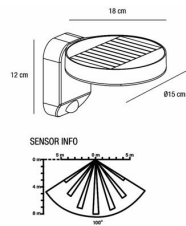

## Specificaties

Product groep	Armatuur	Bedrijfstemp. Max	35 ° graden
Lamp voet	Geïntegreerd	IP-classificatie	IP44
Lampvermogen	5 W	Beschermingsklasse	III
Kleurtemperatuur	3000 K	IK-classificatie	IK02
Spanning	3.7 V	Levensduur L70/B50	25000 u
Spanning info	DC	Diameter	150 mm
Bewegingssensor	Geïntegreerd	Lengte	180 mm
Lichtstroom	480 lm	Hoogte	120 mm
Bedrijfstemp. Min	-20 ° graden	Breedte	150 mm
		Type dimming	Niet dimbaar

## Afmetingen &amp; gewicht

Diameter	150 mm	Verpak.lengte	160 mm
Lengte	180 mm	Verpak.breedte	195 mm
Hoogte	120 mm	Verpak.hoogte	130 mm
Breedte	150 mm	Gewicht (netto).	435 gr