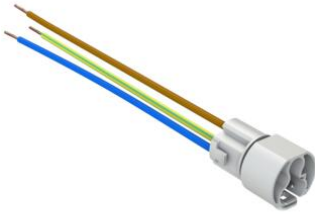

Installeren 2.0 Chassisdelen

Chassisdeel wit male 3x1,5 BR-BL-GG 14cm

Artikelnr.:	AT8701
EAN:	8712259595795
Verpakkingshoeveelheid	25 st.
Uitvoering	Stekker
Verzending	25

Installeren 2.0 is een stekbaar installatiesysteem gebaseerd op voorbedrade centraal- en kabeldozen in combinatie met prefab gemonteerd schakelmateriaal en een stekerbare groepenkast. Deze onderdelen worden met soepele kabels aangesloten. De installatietijd wordt daardoor sterk bekort ten opzichte van traditioneel installeren, en faalkosten worden tot een minimum beperkt.