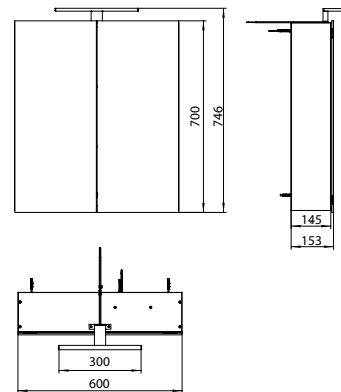

## PRODUCTINFORMATIE

LED-Spiegelkast mee, 600 mm, IP 44, 4.000 K aluminium

Art.nr.9498 050 50

Opbouwmodel, 2 in hoogte verstelbare glazen planchetten, 2 deuren, 1 stopcontact, 1 schakelaar, hoogte 746 mm, 300 mm, LED-lamp