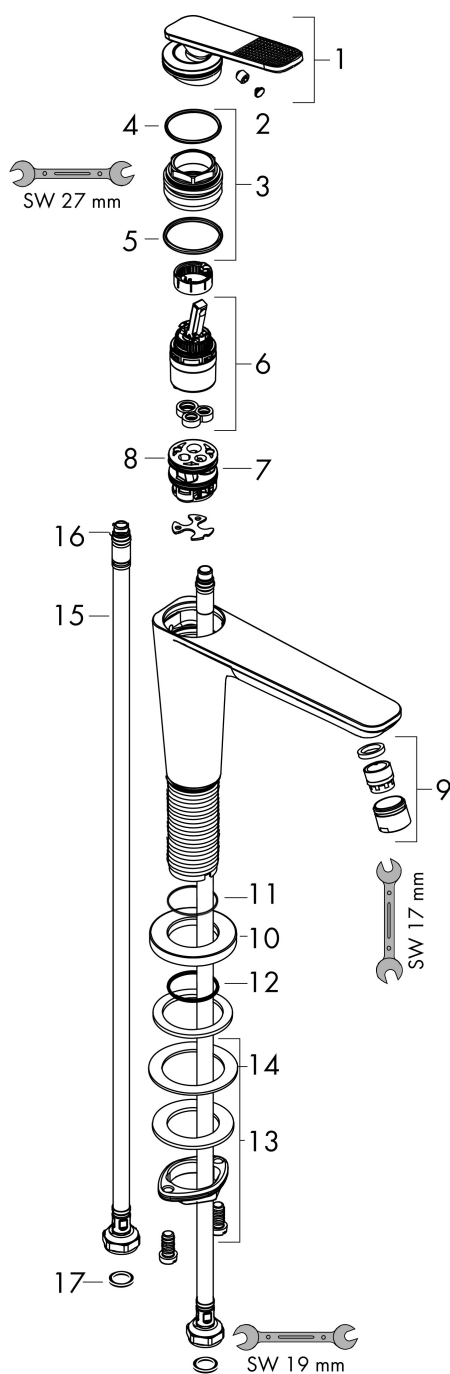

Merk	AXOR
Artikelnaam	AXOR Citterio C ééngreeps fonteinmengkraan 90 CoolStart met afvoerplug en Cubic Cut
Art.nr.	49021340
Oppervlakte	Brushed Black Chrome
Netto prijs	554,08 EUR

Product foto

Kenmerken

- ComfortZone: 90
- voorsprong uitloop 128 mm
- uitloophoogte: 90 mm
- greepvariant: rechte greep
- vaste uitloop
- straalsoort: normale straal
- maximale doorstroomhoeveelheid bij 3 bar: 5 l/min
- keramisch kardoes
- zonder wastegarnituur, met afvoerplug (art.nr. 50001)
- koud water met de greep in de middenpositie, bespaart energie en kosten
- EU taxonomie: max 6l/min - draagt substantieel bij aan duurzaamheid

Maat tekeningen

Technologie

Straalsoorten

Certificaat

Merk AXOR
Artikelnaam **AXOR Citterio C** ééngreeps fonteinmengkraan 90 CoolStart met afvoerplug en Cubic Cut
Art.nr. 49021340
Oppervlakte Brushed Black Chrome
Netto prijs 554,08 EUR

Stroomschema

Merk	AXOR
Artikelnaam	AXOR Citterio C ééngreeps fonteinmengkraan 90 CoolStart met afvoerplug en Cubic Cut
Art.nr.	49021340
Oppervlakte	Brushed Black Chrome
Netto prijs	554,08 EUR

Explosietekening voor bouwjaar: >06/24

Pos	Beschrijving	Art.nr.	Prijs
1	greep	87797340	100,36
2	greepstop	93983000	8,01
3	moer	94989000	8,01
4	O-ring 49x2	98412000	
5	O-ring 29x2	98391000	3,12
6	kardoes compl.	92900000	42,22
7	kardoesadapter	95975000	8,01
8	O-ring 23x2	98398000	3,12
9	perlator M18x1 (5 l/min)	95384340	51,06
10	rozet	87795340	31,82
11	O-ring 26x4	92191000	3,12
12	O-ring 25x1,5	98146000	4,99
13	schachtbevestigingsset compl. (Ø 28)	92909000	34,01
14	stelring	97548000	3,12
15	aansluitslang 450 mm M8x0,75 G3/8	97206000	26,73
16	O-ring 6,6x1,6	93019000	3,12
17	dichtingsset	95581000	4,99