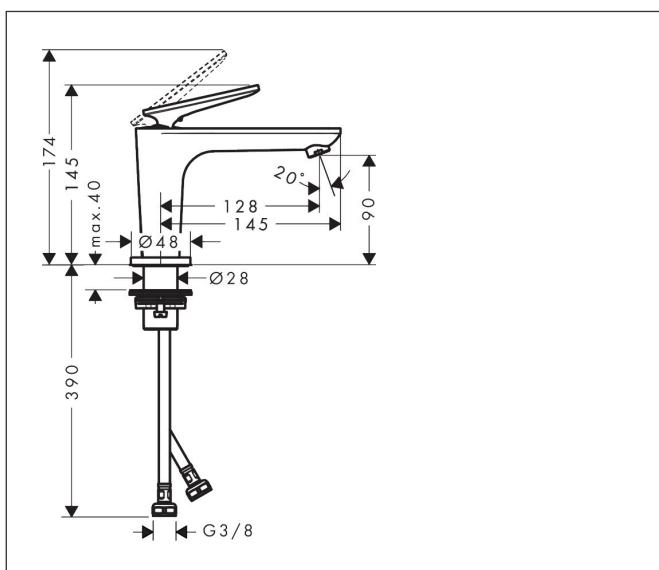

Merk	AXOR
Artikelnaam	AXOR Citterio C ééngreeps fonteinmengkraan 90 CoolStart met afvoerplug en Cubic Cut
Art.nr.	49021340
Oppervlakte	Brushed Black Chrome
Netto prijs	554,08 EUR

Product foto

Kenmerken

- ComfortZone: 90
- voorsprong uitloop 128 mm
- uitloophoogte: 90 mm
- greepvariant: rechte greep
- vaste uitloop
- straalsoort: normale straal
- maximale doorstroomhoeveelheid bij 3 bar: 5 l/min
- keramisch kardoes
- zonder wastegarnituur, met afvoerplug (art.nr. 50001)
- koud water met de greep in de middenpositie, bespaart energie en kosten
- EU taxonomie: max 6l/min - draagt substantieel bij aan duurzaamheid

Maat tekeningen

Technologie

Straalsoorten

Certificaat

Merk AXOR
Artikelnaam **AXOR Citterio C** ééngreeps fonteinmengkraan 90 CoolStart met afvoerplug en Cubic Cut
Art.nr. 49021340
Oppervlakte Brushed Black Chrome
Netto prijs 554,08 EUR

Stroomschema

Merk	AXOR
Artikelnaam	AXOR Citterio C ééngreeps fonteinmengkraan 90 CoolStart met afvoerplug en Cubic Cut
Art.nr.	49021340
Oppervlakte	Brushed Black Chrome
Netto prijs	554,08 EUR

Explosietekening voor bouwjaar: >06/24

Merk	AXOR
Artikelnaam	AXOR Citterio C ééngreeps fonteinmengkraan 90 CoolStart met afvoerplug en Cubic Cut
Art.nr.	49021340
Oppervlakte	Brushed Black Chrome
Netto prijs	554,08 EUR

Onderdelen voor bouwjaar: >06/24