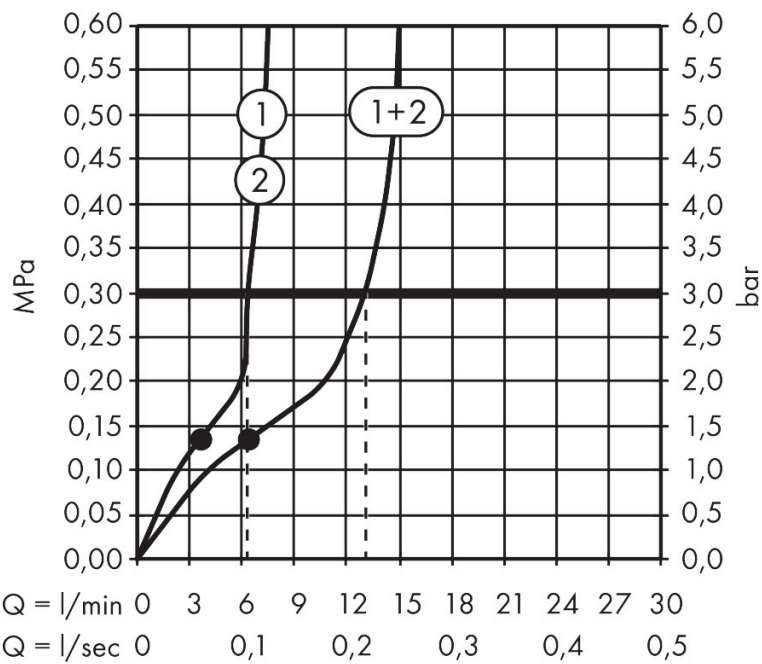

Merk hansgrohe
Artikelnaam **Raindance Alive S** Showerpipe 300 1jet EcoSmart met ShowerSelect Comfort
Art.nr. 24583340
Oppervlakte Brushed Black Chrome
Netto prijs 2.295,00 EUR

Stroomschema