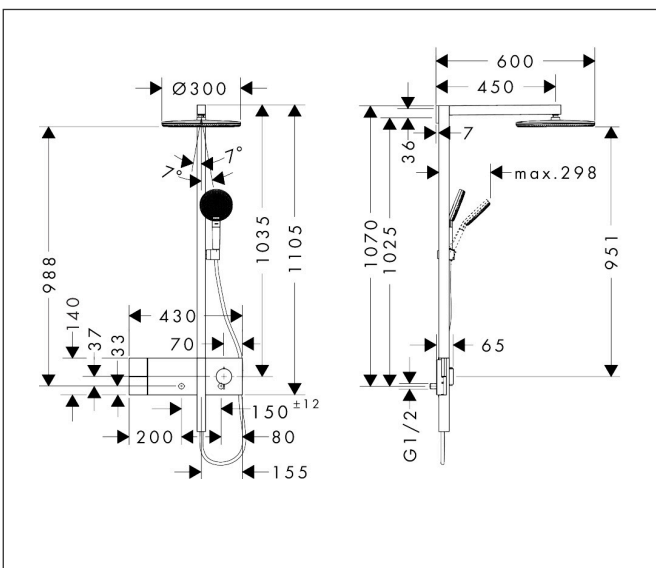

Merk	hansgrohe
Artikelnaam	Raindance Alive S Showerpipe 300 1jet EcoSmart met ShowerSelect Comfort
Art.nr.	24583340
Oppervlakte	Brushed Black Chrome
Netto prijs	2.295,00 EUR

Product foto

Maat tekeningen

Kenmerken

- bestaat uit: hoofddouche, handdouche, schuifstuk, douchethermostaat, doucheslang, douchestang
- hoofddouche Raindance Alive S 300 1jet
- afmeting straalplaatoppervlak hoofddouche: 300 mm
- straalsoort hoofddouche: Rain, of PowderRain
- Schakelaar straalsoort: maakt het mogelijk om de straalsoort te veranderen, zelfs na montage, Rain (vooraf ingesteld), wijziging naar PowderRain kan bij de montage worden geselecteerd of later eenvoudig worden gewijzigd
- doorstroomregelaar: 8 l/min (met mogelijke toleranties -20%)
- functie van: 5,9 l/min
- doorstroomhoeveelheid Rain bij 3 bar: 6,3 l/min
- straalsoort handdouche: RainAir volle zachte regenstraal, PowderRain, massagestraal
- maximale doorstroomhoeveelheid van handdouche bij 3 bar: 7 l/min
- maximale doorstroomhoeveelheid voor Showerpipe bij 3 bar: 7 l/min
- minimale bedrijfsdruk: 1,4 bar
- maximale bedrijfsdruk: 10 bar
- DropGuard vermindert het nadruppelen nadat de douche is gestopt tot slechts enkele seconden.
- handige straalkuize via Select-knop op de handdouche
- kogelgewricht: hoek hoofddouche verstelbaar
- designafdekking verbergt de straalnoppen, vlak, minimalistisch

Technologie

Straalsoorten

Certificaat

Merk hansgrohe
 Artikelnaam **Raindance Alive S** Showerpipe 300 1jet EcoSmart met ShowerSelect Comfort
 Art.nr. 24583340
 Oppervlakte Brushed Black Chrome
 Netto prijs 2.295,00 EUR

Stroomschema

Merk	hansgrohe
Artikelnaam	Raindance Alive S Showerpipe 300 1jet EcoSmart met ShowerSelect Comfort
Art.nr.	24583340
Oppervlakte	Brushed Black Chrome
Netto prijs	2.295,00 EUR

Installatievoorbeelden