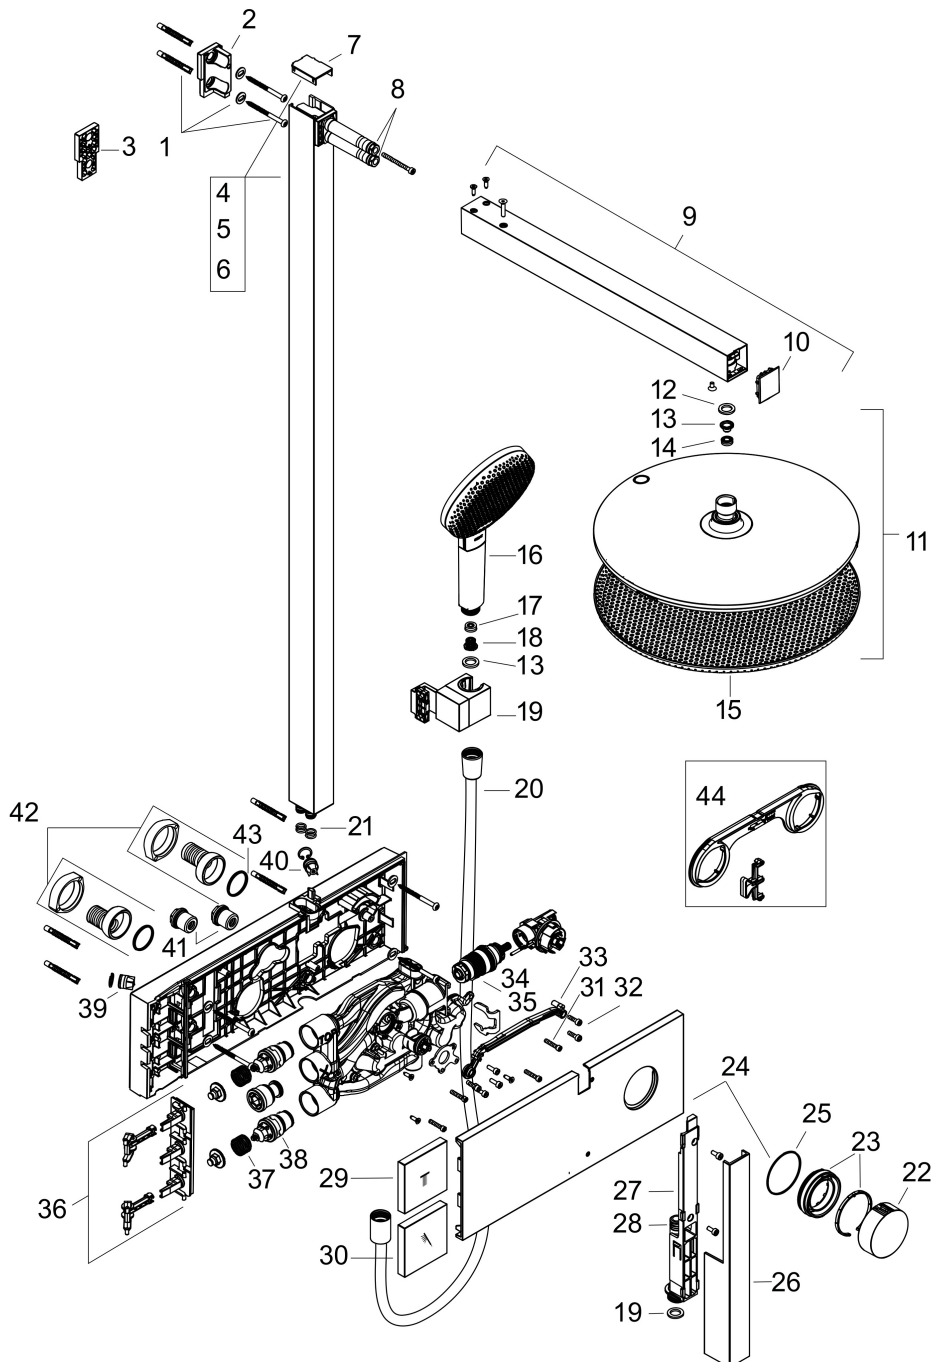

Merk hansgrohe
Artikelnaam **Raindance Alive S** Showerpipe 300 1jet EcoSmart met ShowerSelect Comfort
Art.nr. 24583340
Oppervlakte Brushed Black Chrome
Netto prijs 2.295,00 EUR

Explosietekening voor bouwjaar: >04/25

Merk	hansgrohe
Artikelnaam	Raindance Alive S Showerpipe 300 1jet EcoSmart met ShowerSelect Comfort
Art.nr.	24583340
Oppervlakte	Brushed Black Chrome
Netto prijs	2.295,00 EUR

Onderdelen voor bouwjaar: >04/25

Pos	Beschrijving	Art.nr.	Prijs
1	bevestigingsmateriaal	96179000	10,40
2	wandhouder	85046000	20,40
3	opvulschijf 7 mm	85187670	52,00
4	stijgbuis met afdekking (1060 mm)	85034147	548,10
5	stijgbuis met afdekking (960 mm)	85034340	548,10
6	stijgbuis met afdekking (860 mm)	85231340	1.041,50
7	afdekkap boven	85035000	16,60
8	O-ring 9x2,5	98217000	3,00
9	douche-arm compl.	85033340	221,40
10	afdekkap	98270340	
11		24521340	657,90
12	dichting	98058000	3,00
13	filter	92421000	12,70
14	doorstroombegrenzer	98093000	7,70
15	afdekkap	98273000	227,60
16	Handdouche	24500340	120,87
17	afdekkap	85328000	20,40
18	doorstroombegrenzer	87837000	7,70
19	zeef	92672000	4,80
20	schuifstuk cpl.	85036340	137,30
21	doucheslang 1,60 m	28260340	57,96
22	O-ring 9x1,5	98117000	3,00
23	thermostaatgreep	85037340	96,50
24	huls	85156340	60,90
25	afdekkap	85041340	221,40
26	O-ring 48x1,5	92159000	3,00
27	afdekkap	85039340	38,60
28	bevestigingsmateriaal	85040000	20,40
29	O-ring 12x2	98214000	3,00
30	drukschakelaar	85042340	60,90
31	drukschakelaar	85043340	60,90
32	borgschroef	95140000	4,80
33	cilinderkopschroef M4x12	94929000	4,80