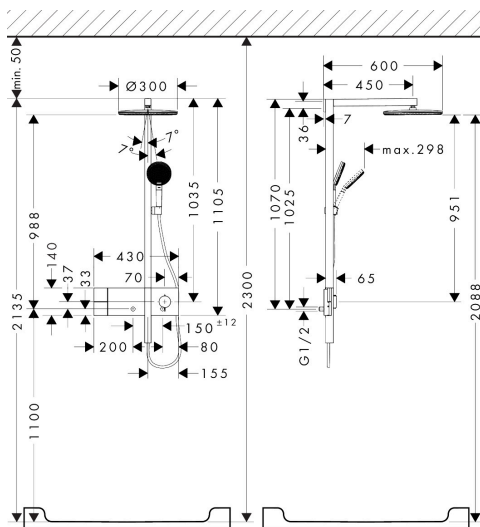

Kenmerken

- bestaat uit: hoofddouche, handdouche, schuifstuk, douchethermostaat, doucheslang, douchestang
- hoofddouche Raindance Alive S 300 1jet
- afmeting straalplaatoppervlak hoofddouche: 300 mm
- straalsoort hoofddouche: Rain, of PowderRain
- Schakelaar straalsoort: maakt het mogelijk om de straalsoort te veranderen, zelfs na montage, Rain (vooraf ingesteld), wijziging naar PowderRain kan bij de montage worden geselecteerd of later eenvoudig worden gewijzigd
- doorstroomregelaar: 8 l/min (met mogelijke toleranties -20%)
- functie van: 5,9 l/min
- doorstroomhoeveelheid Rain bij 3 bar: 6,3 l/min
- straalsoort handdouche: RainAir volle zachte regenstraal, PowderRain, massagestraal
- maximale doorstroomhoeveelheid van handdouche bij 3 bar: 7 l/min
- maximale doorstroomhoeveelheid voor Showerpipe bij 3 bar: 7 l/min
- minimale bedrijfsdruk: 1,4 bar
- maximale bedrijfsdruk: 10 bar
- DropGuard vermindert het nadruppelen nadat de douche is gestopt tot slechts enkele seconden.
- handige straalkuize via Select-knop op de handdouche
- kogelgewricht: hoek hoofddouche verstelbaar
- designafdekking verbergt de straalnoppen, vlak, minimalistisch

Technologie

Straalsoorten

Certificaat

Merk hansgrohe
 Artikelnaam **Raindance Alive S** Showerpipe 300 1jet EcoSmart met ShowerSelect Comfort
 Art.nr. 24583340
 Oppervlakte Brushed Black Chrome
 Netto prijs 2.295,00 EUR

Stroomschema

Merk	hansgrohe
Artikelnaam	Raindance Alive S Showerpipe 300 1jet EcoSmart met ShowerSelect Comfort
Art.nr.	24583340
Oppervlakte	Brushed Black Chrome
Netto prijs	2.295,00 EUR

Installatievoorbeelden