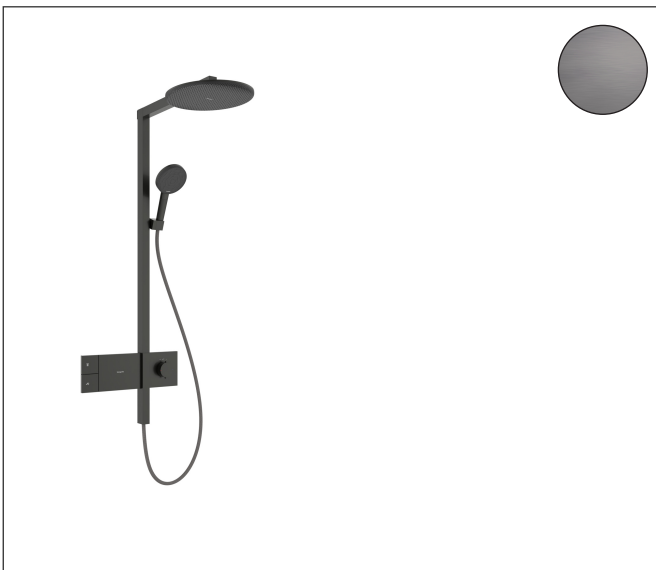

Merk	hansgrohe
Artikelnaam	Raindance Alive S Showerpipe 300 1jet EcoSmart met ShowerSelect Comfort
Art.nr.	24583340
Oppervlakte	Brushed Black Chrome
Netto prijs	2.295,00 EUR

Product foto

Maat tekeningen

Kenmerken

- bestaat uit: hoofddouche, handdouche, schuifstuk, douchethermostaat, doucheslang, douchestang
- hoofddouche Raindance Alive S 300 1jet
- afmeting straalplaatoppervlak hoofddouche: 300 mm
- straalsoort hoofddouche: Rain, of PowderRain
- Schakelaar straalsoort: maakt het mogelijk om de straalsoort te veranderen, zelfs na montage, Rain (vooraf ingesteld), wijziging naar PowderRain kan bij de montage worden geselecteerd of later eenvoudig worden gewijzigd
- doorstroomregelaar: 8 l/min (met mogelijke toleranties -20%)
- functie van: 5,9 l/min
- doorstroomhoeveelheid Rain bij 3 bar: 6,3 l/min
- straalsoort handdouche: RainAir volle zachte regenstraal, PowderRain, massagestraal
- maximale doorstroomhoeveelheid van handdouche bij 3 bar: 7 l/min
- maximale doorstroomhoeveelheid voor Showerpipe bij 3 bar: 7 l/min
- minimale bedrijfsdruk: 1,4 bar
- maximale bedrijfsdruk: 10 bar
- DropGuard vermindert het nadruppelen nadat de douche is gestopt tot slechts enkele seconden.
- handige straalkuize via Select-knop op de handdouche
- kogelgewricht: hoek hoofddouche verstelbaar
- designafdekking verbergt de straalnoppen, vlak, minimalistisch

Technologie

Straalsoorten

Certificaat

Merk hansgrohe
 Artikelnaam **Raindance Alive S** Showerpipe 300 1jet EcoSmart met ShowerSelect Comfort
 Art.nr. 24583340
 Oppervlakte Brushed Black Chrome
 Netto prijs 2.295,00 EUR

i Afmetingen kunnen variëren vanwege keramische toleranties die verband houden met het productieproces.

Merk hansgrohe
 Artikelnaam **Raindance Alive S** Showerpipe 300 1jet EcoSmart met ShowerSelect Comfort
 Art.nr. 24583340
 Oppervlakte Brushed Black Chrome
 Netto prijs 2.295,00 EUR