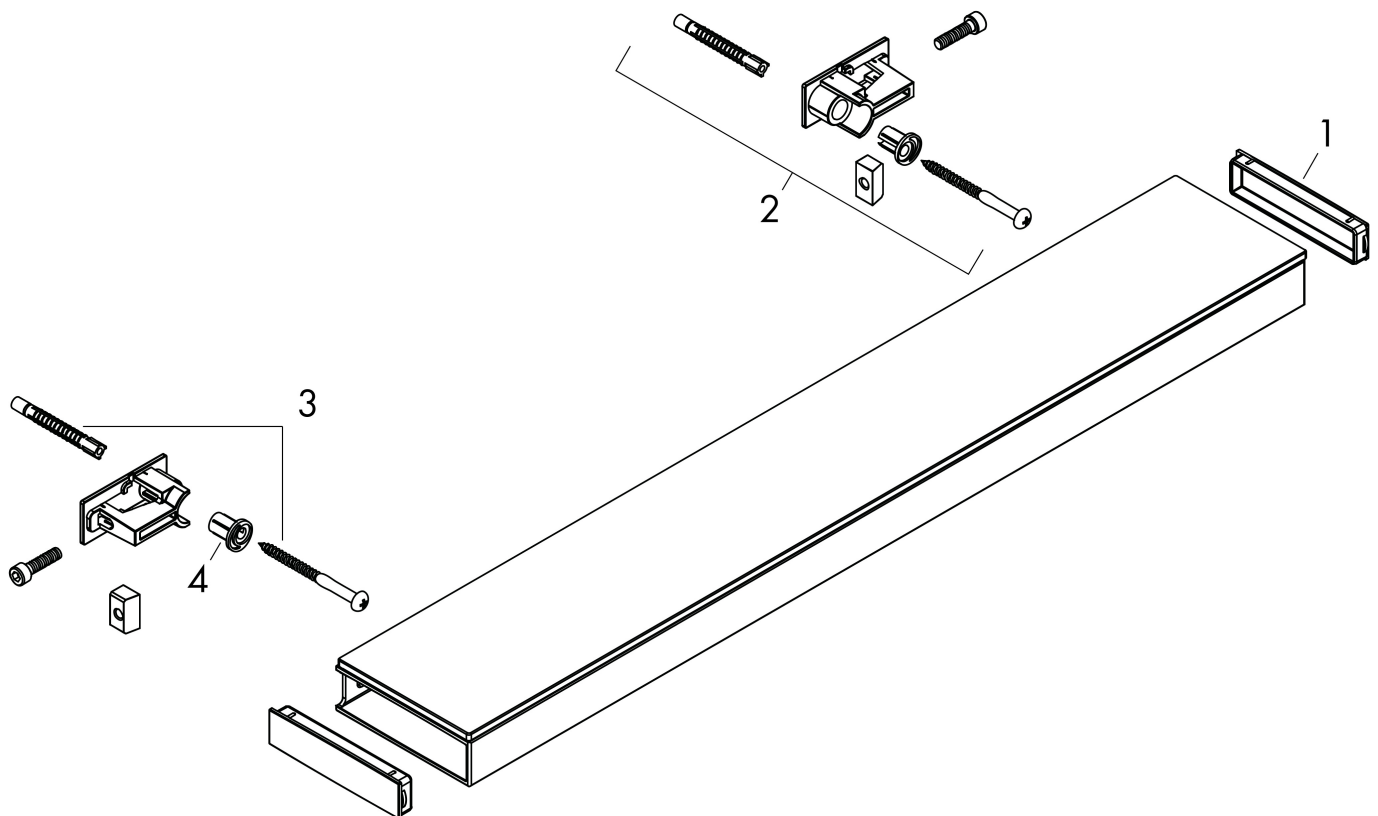

Merk hansgrohe
 Artikelnaam **Rainfinity** planchet 500
 Art.nr. 26844000
 Oppervlakte chroom
 Netto prijs 333,51 EUR

reddot award 2019
 best of the best

Product foto

Kenmerken

- wandmontage
- materiaal frame: metaal
- materiaal planchet: veiligheidsglas
- oppervlak planchet: spiegelglas
- lengte: 500 mm
- met bevestigingsmateriaal
- verborgen bevestiging
- boorafstand: 400 mm
- diameter boorgat: 6 mm

Maat tekeningen

Merk	hansgrohe
Artikelnaam	Rainfinity planchet 500
Art.nr.	26844000
Oppervlakte	chromo
Netto prijs	333,51 EUR

Explosietekening voor bouwjaar: >07/19

Merk hansgrohe
 Artikelnaam **Rainfinity** planchet 500
 Art.nr. 26844000
 Oppervlakte chroom
 Netto prijs 333,51 EUR

Onderdelen voor bouwjaar: >07/19

Pos	Beschrijving	Art.nr.	Prijs
1	afdekkap	93516000	32,70
2	wandhouder compl.	93515000	52,00
3	bevestigingsmateriaal	96179000	10,40
4	excentrische bus	97604000	7,70