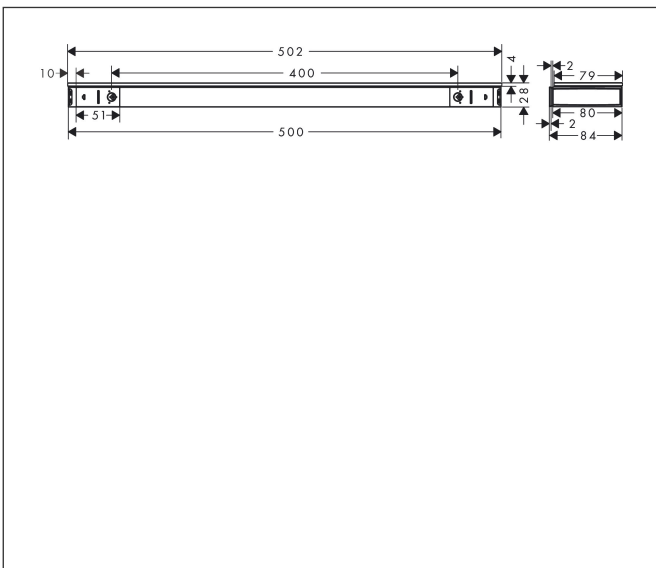

Merk hansgrohe
 Artikelnaam **Rainfinity** planchet 500
 Art.nr. 26844000
 Oppervlakte chroom
 Netto prijs 333,51 EUR

reddot award 2019
 best of the best

Product foto

Kenmerken

- wandmontage
- materiaal frame: metaal
- materiaal planchet: veiligheidsglas
- oppervlak planchet: spiegelglas
- lengte: 500 mm
- met bevestigingsmateriaal
- verborgen bevestiging
- boorafstand: 400 mm
- diameter boorgat: 6 mm

Maat tekeningen

Merk	hansgrohe
Artikelnaam	Rainfinity planchet 500
Art.nr.	26844000
Oppervlakte	chromo
Netto prijs	333,51 EUR

Explosietekening voor bouwjaar: >07/19

Merk hansgrohe
 Artikelnaam **Rainfinity** planchet 500
 Art.nr. 26844000
 Oppervlakte chroom
 Netto prijs 333,51 EUR

Onderdelen voor bouwjaar: >07/19

Pos	Beschrijving	Art.nr.	Prijs
1	afdekkap	93516000	32,70
2	wandhouder compl.	93515000	52,00
3	bevestigingsmateriaal	96179000	10,40
4	excentrische bus	97604000	7,70