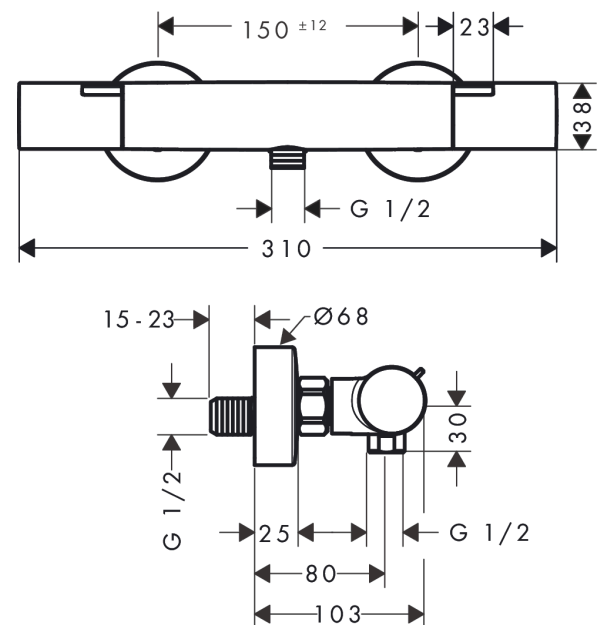

Maattekening