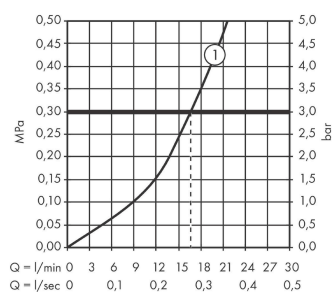

Ecostat Fine opbouw douchethermostaat

Finish: **Mat zwart** Artikelnummer: **13324670**

Beschrijving

- temperatuur- en volumeregeling
- EcoStop+-knop begrenst het waterverbruik op 6 l/min
- thermostaatkardoes
- maximale doorstroomhoeveelheid bij 3 bar: 17 l/min
- Veiligheidsblokkering bij 40°C
- temperatuurbegrenzing instelbaar
- metaal
- hartafstand: 150 ± 12 mm
- aansluiting: S-aansluitingen, G½
- vuilfilter inbegrepen
- Kiwa K11292_Thermostatic Mixers EN1111

Artikeldetails

Vrijblijvende advies
verkoopprijs excl. BTW 243,20 €

Vrijblijvende advies
verkoopprijs incl. BTW 294,27 €

Technologie

Designprijzen

Productfoto

Maattekening

Doorstroombiagram