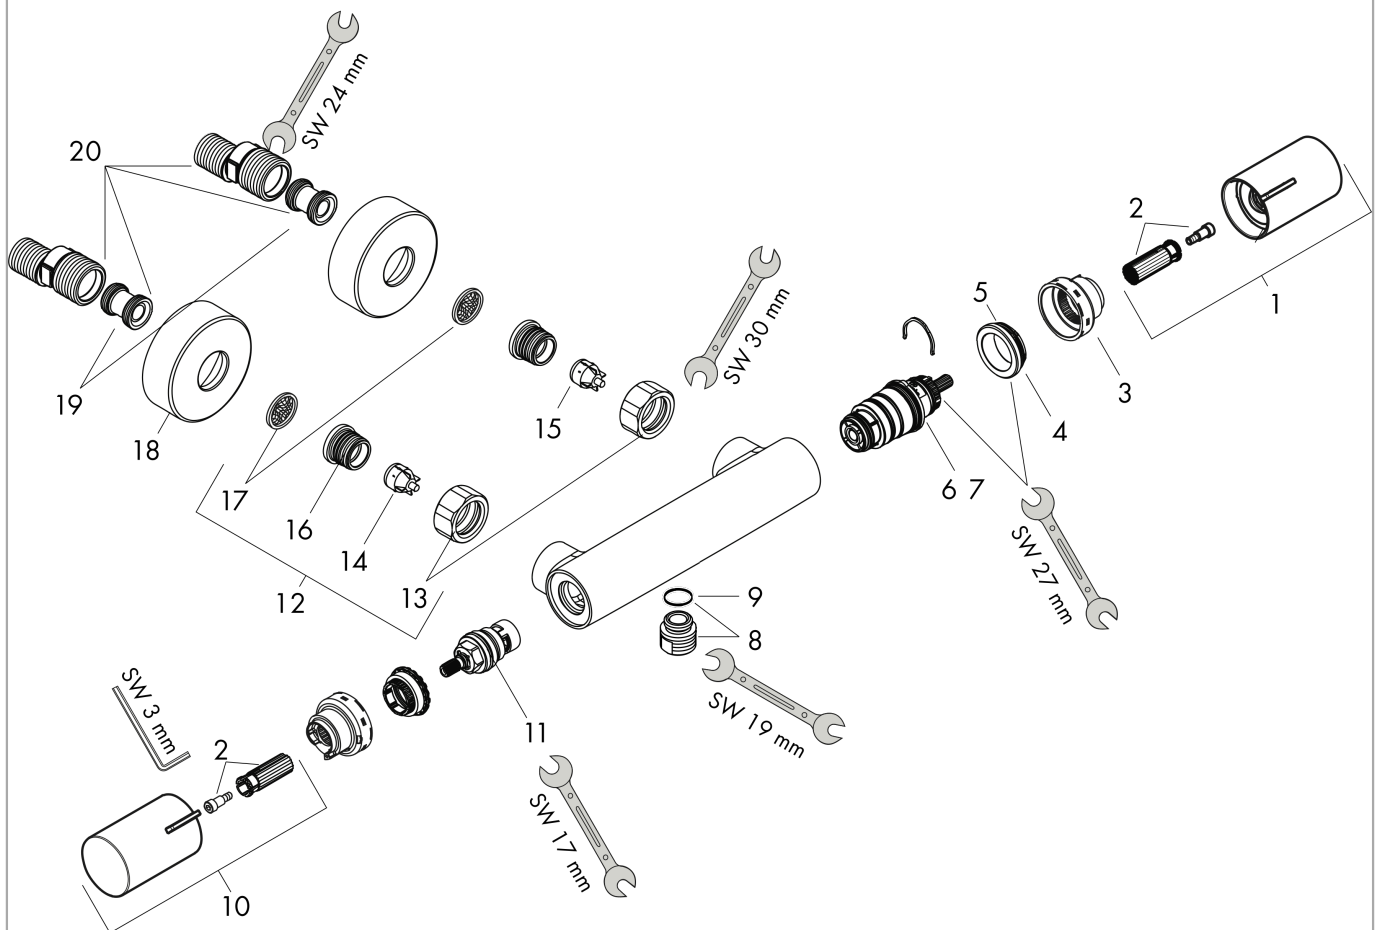

Ecostat Fine opbouw douchethermostaat

Finish: **Mat zwart** Artikelnummer: **13324670**

Beschrijving

- temperatuur- en volumeregeling
- EcoStop+-knop begrenst het waterverbruik op 6 l/min
- thermostaatkardoes
- maximale doorstroomhoeveelheid bij 3 bar: 17 l/min
- Veiligheidsblokkering bij 40°C
- temperatuurbegrenzing instelbaar
- metaal
- hartafstand: 150 ± 12 mm
- aansluiting: S-aansluitingen, G½
- vuilfilter inbegrepen
- Kiwa K11292_Thermostatic Mixers EN1111

Shower outlet with 1B-resistance

**Ecostat Fine
opbouw douchethermostaat**

Finish: **Mat zwart** Artikelnummer: **13324670**

Explosietekening

Bouwjaar: >04/24

**Ecostat Fine
opbouw douchethermostaat**

Finish: **Mat zwart** Artikelnummer: **13324670**

Reserveonderdelenlijst

Bouwjaar: >04/24

Regel	Beschrijving	Artikelnummer	Prijs incl. BTW	VE
1	thermostaatgreep	87707670	64,61 €	1
2	greepadapter m. schroef	95843000	8,11 €	1
3	aanslagring	87708000	8,11 €	1
4	moer	98913000	17,91 €	1
5	O-ring 26x1,5	98390000	2,90 €	1
6	temperatuur regeleenheid	98282000	99,58 €	1
7	regeleenheid voor verwisselde aansluitingen	92373000	247,57 €	1
8	aansluiting	95392000	17,91 €	1
9	O-ring 14x2	98129000	2,90 €	1
10	greep	87706670	51,79 €	1
11	bovendeel	94149000	27,95 €	1
12	koppelingenset	94285670	102,49 €	1
13	moeren set	96157000	27,95 €	1
14	terugslagklep (drukbestendig tot 2 MPa)	93136000	27,95 €	1
15	terugslagklep	96737000	27,95 €	1
16	O-ring 17x1,5	98137000	2,90 €	1
17	zeefdichting	96922000	8,11 €	1
18	rozet Ø 68 mm	96467670	26,26 €	1
19	slagdemper	96429000	4,96 €	1
20	S-koppelingenset (±12 mm)	94140000	44,65 €	1
a	S-koppelingenset (±32 mm)	98592000	35,82 €	1
b	remschijf	92469000	8,11 €	1