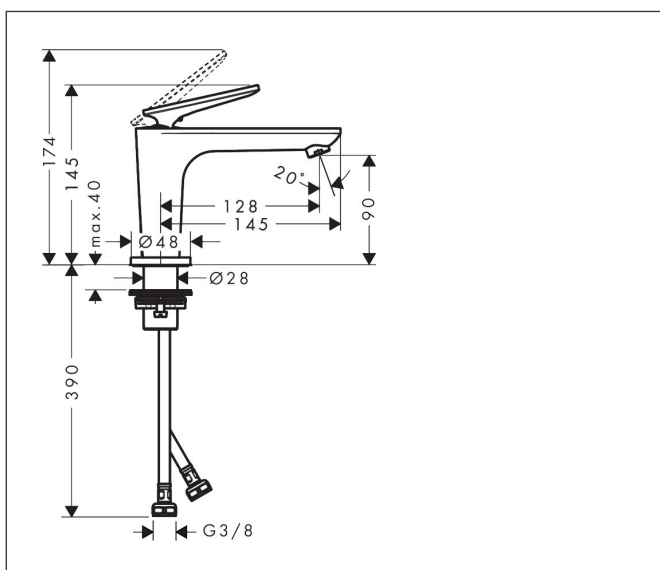

Merk	AXOR
Artikelnaam	AXOR Citterio C ééngreeps fonteinmengkraan 90 CoolStart met afvoerplug en Cubic Cut
Art.nr.	49021670
Oppervlakte	mat zwart
Netto prijs	517,14 EUR

Product foto

Maat tekeningen

Kenmerken

- ComfortZone: 90
- voorsprong uitloop 128 mm
- uitloophoogte: 90 mm
- greepvariant: rechte greep
- vaste uitloop
- straalsoort: normale straal
- maximale doorstroomhoeveelheid bij 3 bar: 5 l/min
- keramisch kardoes
- zonder wastegarnituur, met afvoerplug (art.nr. 50001)
- koud water met de greep in de middenpositie, bespaart energie en kosten
- EU taxonomie: max 6l/min - draagt substantieel bij aan duurzaamheid

Stroomschema

Merk	AXOR
Artikelnaam	AXOR Citterio C ééngreeps fonteinmengkraan 90 CoolStart met afvoerplug en Cubic Cut
Art.nr.	49021670
Oppervlakte	mat zwart
Netto prijs	517,14 EUR

Explosietekening voor bouwjaar: >06/24

Merk	AXOR
Artikelnaam	AXOR Citterio C ééngreeps fonteinmengkraan 90 CoolStart met afvoerplug en Cubic Cut
Art.nr.	49021670
Oppervlakte	mat zwart
Netto prijs	517,14 EUR

Onderdelen voor bouwjaar: >06/24

Pos	Beschrijving	Art.nr.	Prijs
1	greep	87797670	100,36
2	greepstop	93983670	
3	moer	94989000	8,01
4	O-ring 49x2	98412000	
5	O-ring 29x2	98391000	3,12
6	kardoes compl.	92900000	42,22
7	kardoesadapter	95975000	8,01
8	O-ring 23x2	98398000	3,12
9	perlator M18x1 (5 l/min)	95384670	51,06
10	rozet	87795670	31,82
11	O-ring 26x4	92191000	3,12
12	O-ring 25x1,5	98146000	4,99
13	schachtbevestigingsset compl. (Ø 28)	92909000	34,01
14	stelring	97548000	3,12
15	aansluitslang 450 mm M8x0,75 G3/8	97206000	26,73
16	O-ring 6,6x1,6	93019000	3,12
17	dichtingsset	95581000	4,99