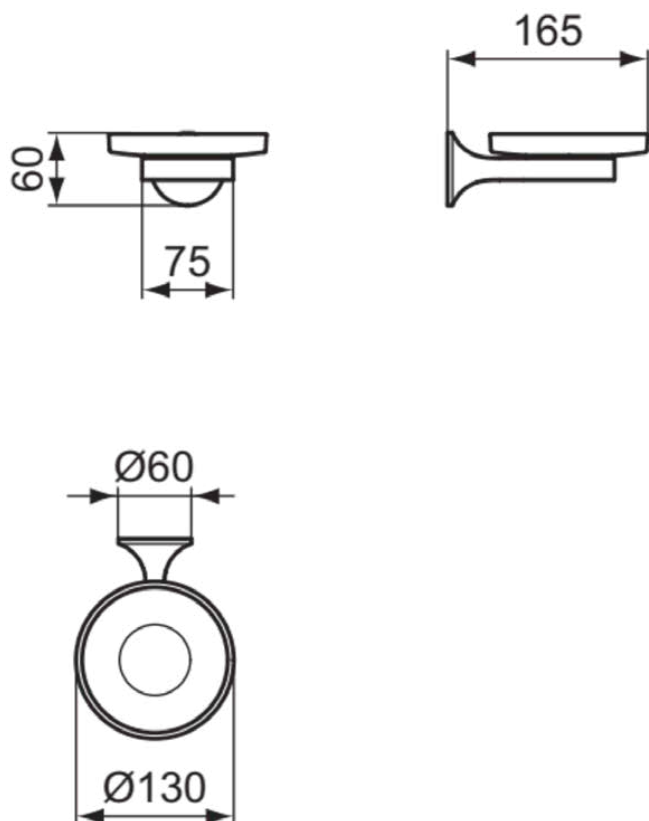

LDV

T5507A2

LDV | Zeepschaal 130x165x60 mm in brushed gold afwerking | PVD technologie

Afbeelding & technische tekening

Algemene informatie

Productcategorie:	Accessoires
Producttype:	Zeepschaal
Merk:	Ideal Standard
Collectie:	LDV
Ontwerper:	Palomba Serafini Associati
Colour:	A2 - Brushed Gold
Afwerking van het oppervlak:	satijn
Hoogte (mm):	60
Breedte (mm):	130
Lengte / sprong (mm):	165
Bevestigingswijze:	Bevestigingsbouten
Nettogewicht (kg):	0.67
EAN-code:	8014140514329

Kenmerken

PVD	PVD technologie
-----	-----------------

Downloads

- [Installation Guide](#)

Product specificaties

Aantal bevestigingspunten:	2
Kleurcode:	A2
Kleuromschrijving:	brushed gold
Verborgen bevestiging:	Ja
Materiaal:	Metaal
Materiaal montagebeugel:	Metaal
Materiaal inzetstuk:	Glas
Materiaalkwaliteit:	Messing
PVD technologie:	Ja
Oppervlakte dekking:	PVD
Afwerking van het oppervlak:	satijn
Met verwijderbaar inzetstuk:	Ja
Inclusief bevestigingsmateriaal:	Ja
Bevestigingswijze:	Bevestigingsbouten
Bevestigingswijze:	Wand