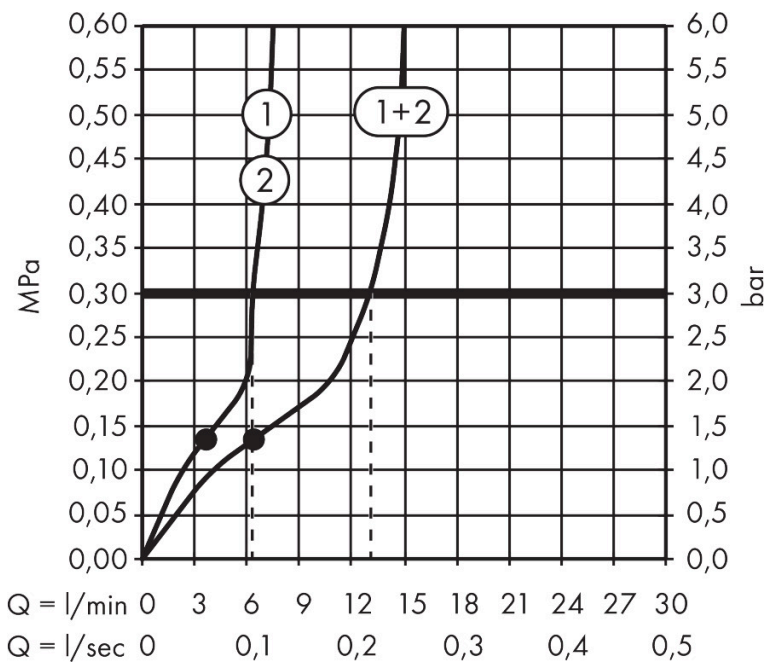

Merk	hansgrohe
Artikelnaam	Raindance Alive S Showerpipe 300 1jet EcoSmart met ShowerSelect Comfort
Art.nr.	24583670
Oppervlakte	Mat zwart
Netto prijs	1.989,00 EUR

Product foto

Maat tekeningen

Kenmerken

- bestaat uit: hoofddouche, handdouche, schuifstuk, douchethermostaat, doucheslang, douchestang
- hoofddouche Raindance Alive S 300 1jet
- afmeting straalplaatoppervlak hoofddouche: 300 mm
- straalsoort hoofddouche: Rain, of PowderRain
- Schakelaar straalsoort: maakt het mogelijk om de straalsoort te veranderen, zelfs na montage, Rain (vooraf ingesteld), wijziging naar PowderRain kan bij de montage worden geselecteerd of later eenvoudig worden gewijzigd
- doorstroomregelaar: 8 l/min (met mogelijke toleranties -20%)
- functie van: 5,9 l/min
- doorstroomhoeveelheid Rain bij 3 bar: 6,3 l/min
- straalsoort handdouche: RainAir volle zachte regenstraal, PowderRain, massagestraal
- maximale doorstroomhoeveelheid van handdouche bij 3 bar: 7 l/min
- maximale doorstroomhoeveelheid voor Showerpipe bij 3 bar: 7 l/min
- minimale bedrijfsdruk: 1,4 bar
- maximale bedrijfsdruk: 10 bar
- DropGuard vermindert het nadruppelen nadat de douche is gestopt tot slechts enkele seconden.
- handige straalkeuze via Select-knop op de handdouche
- kogelgewricht: hoek hoofddouche verstelbaar
- designafdekking verbergt de straalnoppen, vlak, minimalistisch

Technologie

Straalsoorten

Certificaat

Merk hansgrohe
 Artikelnaam **Raindance Alive S** Showerpipe 300 1jet EcoSmart met ShowerSelect Comfort
 Art.nr. 24583670
 Oppervlakte Mat zwart
 Netto prijs 1.989,00 EUR

Stroomschema

Merk hansgrohe
 Artikelnaam **Raindance Alive S** Showerpipe 300 1jet EcoSmart met ShowerSelect Comfort
 Art.nr. 24583670
 Oppervlakte Mat zwart
 Netto prijs 1.989,00 EUR

Explosietekening voor bouwjaar: >04/25