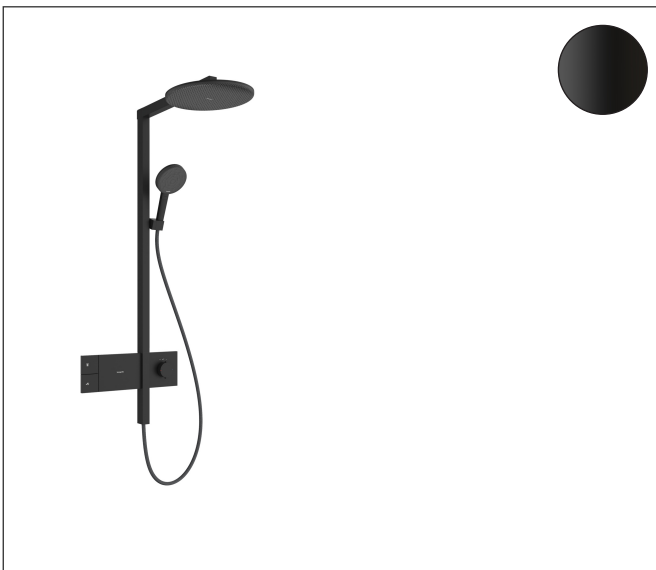

Merk	hansgrohe
Artikelnaam	Raindance Alive S Showerpipe 300 1jet EcoSmart met ShowerSelect Comfort
Art.nr.	24583670
Oppervlakte	Mat zwart
Netto prijs	1.989,00 EUR

Product foto

Maat tekeningen

Kenmerken

- bestaat uit: hoofddouche, handdouche, schuifstuk, douchethermostaat, doucheslang, douchestang
- hoofddouche Raindance Alive S 300 1jet
- afmeting straalplaatoppervlak hoofddouche: 300 mm
- straalsoort hoofddouche: Rain, of PowderRain
- Schakelaar straalsoort: maakt het mogelijk om de straalsoort te veranderen, zelfs na montage, Rain (vooraf ingesteld), wijziging naar PowderRain kan bij de montage worden geselecteerd of later eenvoudig worden gewijzigd
- doorstroomregelaar: 8 l/min (met mogelijke toleranties -20%)
- functie van: 5,9 l/min
- doorstroomhoeveelheid Rain bij 3 bar: 6,3 l/min
- straalsoort handdouche: RainAir volle zachte regenstraal, PowderRain, massagestraal
- maximale doorstroomhoeveelheid van handdouche bij 3 bar: 7 l/min
- maximale doorstroomhoeveelheid voor Showerpipe bij 3 bar: 7 l/min
- minimale bedrijfsdruk: 1,4 bar
- maximale bedrijfsdruk: 10 bar
- DropGuard vermindert het nadruppelen nadat de douche is gestopt tot slechts enkele seconden.
- handige straalkeuze via Select-knop op de handdouche
- kogelgewricht: hoek hoofddouche verstelbaar
- designafdekking verbergt de straalnoppen, vlak, minimalistisch

Technologie

Straalsoorten

Certificaat

Merk hansgrohe
 Artikelnaam **Raindance Alive S** Showerpipe 300 1jet EcoSmart met ShowerSelect Comfort
 Art.nr. 24583670
 Oppervlakte Mat zwart
 Netto prijs 1.989,00 EUR

Stroomschema

Merk hansgrohe
 Artikelnaam **Raindance Alive S** Showerpipe 300 1jet EcoSmart met ShowerSelect Comfort
 Art.nr. 24583670
 Oppervlakte Mat zwart
 Netto prijs 1.989,00 EUR

Explosietekening voor bouwjaar: >04/25