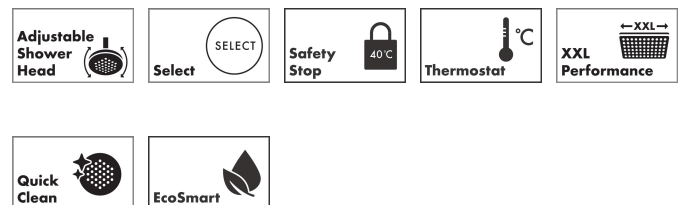

Merk	hansgrohe
Artikelnaam	Raindance Alive S Showerpipe 300 1jet EcoSmart met ShowerSelect Comfort
Art.nr.	24583670
Oppervlakte	Mat zwart
Netto prijs	1.989,00 EUR

Product foto

Maat tekeningen

Kenmerken

- bestaat uit: hoofddouche, handdouche, schuifstuk, douchethermostaat, doucheslang, douchestang
- hoofddouche Raindance Alive S 300 1jet
- afmeting straalplaatoppervlak hoofddouche: 300 mm
- straalsoort hoofddouche: Rain, of PowderRain
- Schakelaar straalsoort: maakt het mogelijk om de straalsoort te veranderen, zelfs na montage, Rain (vooraf ingesteld), wijziging naar PowderRain kan bij de montage worden geselecteerd of later eenvoudig worden gewijzigd
- doorstroomregelaar: 8 l/min (met mogelijke toleranties -20%)
- functie van: 5,9 l/min
- doorstroomhoeveelheid Rain bij 3 bar: 6,3 l/min
- straalsoort handdouche: RainAir volle zachte regenstraal, PowderRain, massagestraal
- maximale doorstroomhoeveelheid van handdouche bij 3 bar: 7 l/min
- maximale doorstroomhoeveelheid voor Showerpipe bij 3 bar: 7 l/min
- minimale bedrijfsdruk: 1,4 bar
- maximale bedrijfsdruk: 10 bar
- DropGuard vermindert het nadruppelen nadat de douche is gestopt tot slechts enkele seconden.
- handige straalkeuze via Select-knop op de handdouche
- kogelgewricht: hoek hoofddouche verstelbaar
- designafdekking verbergt de straalnoppen, vlak, minimalistisch

Technologie

Straalsoorten

Certificaat

Merk hansgrohe
 Artikelnaam **Raindance Alive S** Showerpipe 300 1jet EcoSmart met ShowerSelect Comfort
 Art.nr. 24583670
 Oppervlakte Mat zwart
 Netto prijs 1.989,00 EUR

Stroomschema

Merk hansgrohe
 Artikelnaam **Raindance Alive S** Showerpipe 300 1jet EcoSmart met ShowerSelect Comfort
 Art.nr. 24583670
 Oppervlakte Mat zwart
 Netto prijs 1.989,00 EUR

Explosietekening voor bouwjaar: >04/25