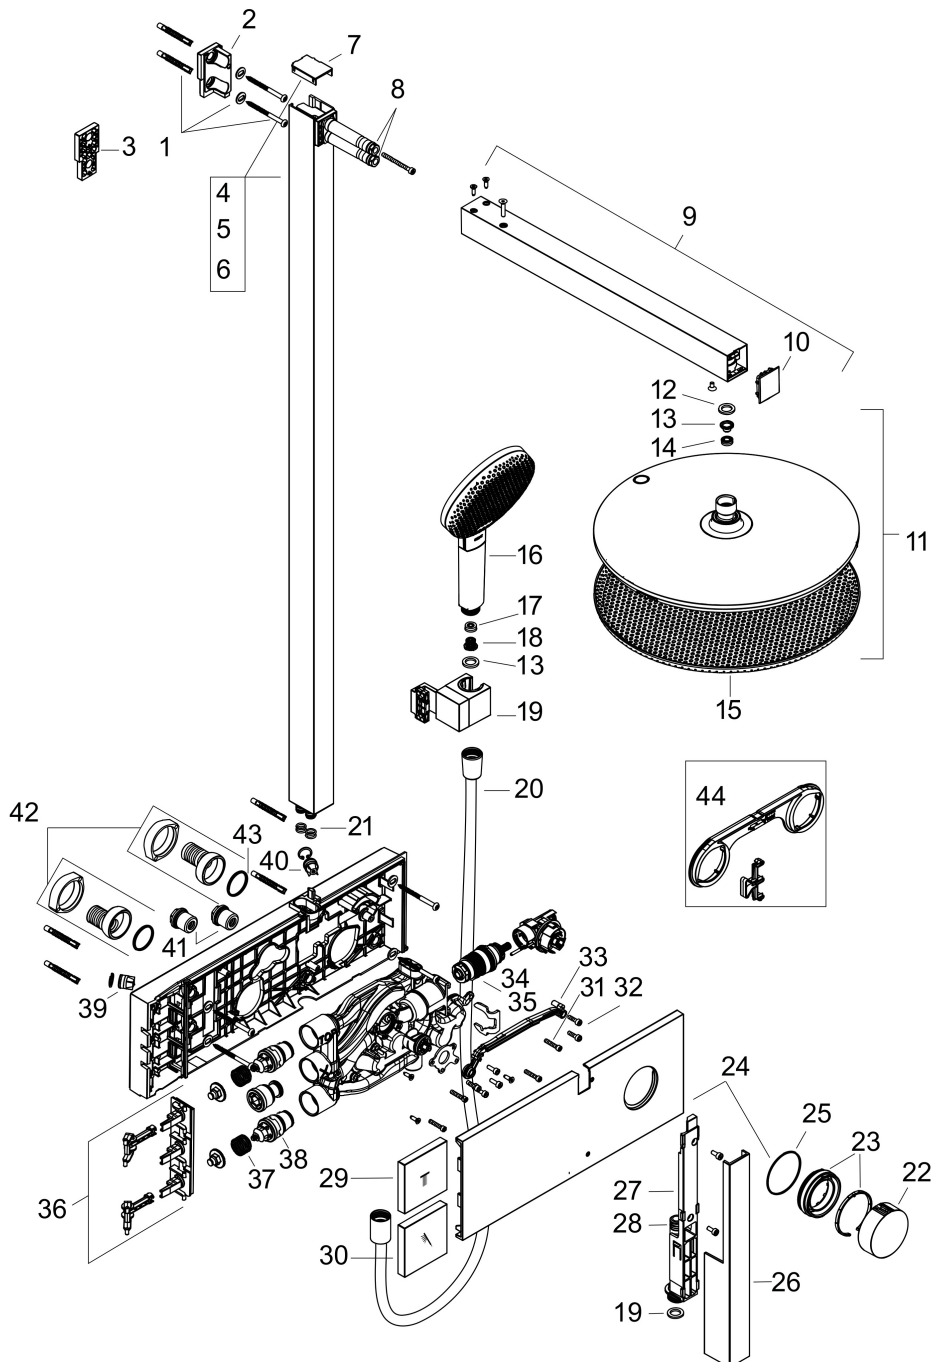

Merk	hansgrohe
Artikelnaam	Raindance Alive S Showerpipe 300 1jet EcoSmart met ShowerSelect Comfort
Art.nr.	24583670
Oppervlakte	Mat zwart
Netto prijs	1.989,00 EUR

Product foto

Maat tekeningen

Kenmerken

- bestaat uit: hoofddouche, handdouche, schuifstuk, douchethermostaat, doucheslang, douchestang
- hoofddouche Raindance Alive S 300 1jet
- afmeting straalplaatoppervlak hoofddouche: 300 mm
- straalsoort hoofddouche: Rain, of PowderRain
- Schakelaar straalsoort: maakt het mogelijk om de straalsoort te veranderen, zelfs na montage, Rain (vooraf ingesteld), wijziging naar PowderRain kan bij de montage worden geselecteerd of later eenvoudig worden gewijzigd
- doorstroomregelaar: 8 l/min (met mogelijke toleranties -20%)
- functie van: 5,9 l/min
- doorstroomhoeveelheid Rain bij 3 bar: 6,3 l/min
- straalsoort handdouche: RainAir volle zachte regenstraal, PowderRain, massagestraal
- maximale doorstroomhoeveelheid van handdouche bij 3 bar: 7 l/min
- maximale doorstroomhoeveelheid voor Showerpipe bij 3 bar: 7 l/min
- minimale bedrijfsdruk: 1,4 bar
- maximale bedrijfsdruk: 10 bar
- DropGuard vermindert het nadruppelen nadat de douche is gestopt tot slechts enkele seconden.
- handige straalkeuze via Select-knop op de handdouche
- kogelgewricht: hoek hoofddouche verstelbaar
- designafdekking verbergt de straalnoppen, vlak, minimalistisch

Stroomschema

Merk hansgrohe
 Artikelnaam **Raindance Alive S** Showerpipe 300 1jet EcoSmart met ShowerSelect Comfort
 Art.nr. 24583670
 Oppervlakte Mat zwart
 Netto prijs 1.989,00 EUR

Explosietekening voor bouwjaar: >04/25