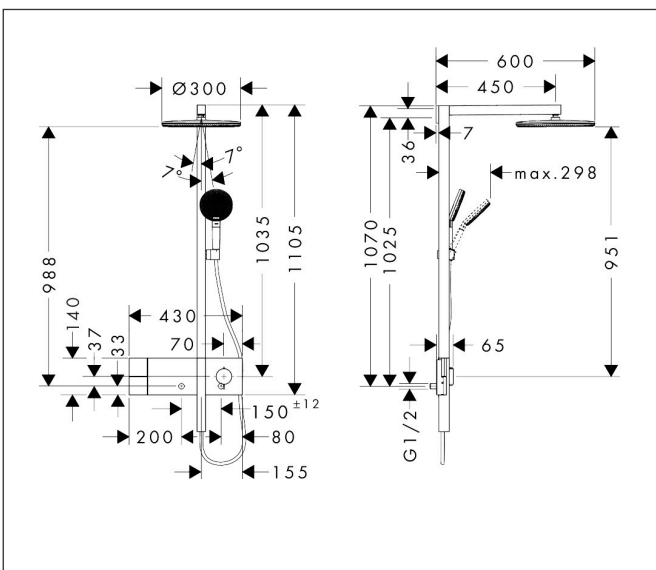

Merk	hansgrohe
Artikelnaam	Raindance Alive S Showerpipe 300 1jet EcoSmart met ShowerSelect Comfort
Art.nr.	24583670
Oppervlakte	Mat zwart
Netto prijs	1.989,00 EUR

Product foto

Maat tekeningen

Kenmerken

- bestaat uit: hoofddouche, handdouche, schuifstuk, douchethermostaat, doucheslang, douchestang
- hoofddouche Raindance Alive S 300 1jet
- afmeting straalplaatoppervlak hoofddouche: 300 mm
- straalsoort hoofddouche: Rain, of PowderRain
- Schakelaar straalsoort: maakt het mogelijk om de straalsoort te veranderen, zelfs na montage, Rain (vooraf ingesteld), wijziging naar PowderRain kan bij de montage worden geselecteerd of later eenvoudig worden gewijzigd
- doorstroomregelaar: 8 l/min (met mogelijke toleranties -20%)
- functie van: 5,9 l/min
- doorstroomhoeveelheid Rain bij 3 bar: 6,3 l/min
- straalsoort handdouche: RainAir volle zachte regenstraal, PowderRain, massagestraal
- maximale doorstroomhoeveelheid van handdouche bij 3 bar: 7 l/min
- maximale doorstroomhoeveelheid voor Showerpipe bij 3 bar: 7 l/min
- minimale bedrijfsdruk: 1,4 bar
- maximale bedrijfsdruk: 10 bar
- DropGuard vermindert het nadruppelen nadat de douche is gestopt tot slechts enkele seconden.
- handige straalkeuze via Select-knop op de handdouche
- kogelgewricht: hoek hoofddouche verstelbaar
- designafdekking verbergt de straalnoppen, vlak, minimalistisch

Technologie

Straalsoorten

Certificaat

Merk hansgrohe
 Artikelnaam **Raindance Alive S** Showerpipe 300 1jet EcoSmart met ShowerSelect Comfort
 Art.nr. 24583670
 Oppervlakte Mat zwart
 Netto prijs 1.989,00 EUR

Stroomschema

Merk hansgrohe
 Artikelnaam **Raindance Alive S** Showerpipe 300 1jet EcoSmart met ShowerSelect Comfort
 Art.nr. 24583670
 Oppervlakte Mat zwart
 Netto prijs 1.989,00 EUR

Explosietekening voor bouwjaar: >04/25