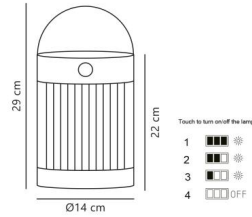

Productinformatie 2518215003 Coupair Solar Table

Specificaties

Product groep	Armatuur	IP-classificatie	IP44
Lamp voet	Geïntegreerd	Beschermingsklasse	III
Kleurtemperatuur	3000 K	Levensduur L70/B50	30000 u
Spanning	3.7 V	Lengte	145 mm
Spanning info	DC	Hoogte	290 mm
Lichtstroom	150 / 100 / 50 lm	Breedte	140 mm
Bedrijfstemp. Min	-20 ° graden	Buitendiameter	124 mm
Bedrijfstemp. Max	35 ° graden	Type dimming	Niet dimbaar

Duurzaamheids eigenschappen

Levensduur L70/B50	30000 u
--------------------	---------

Toepassings eigenschappen

Geschikt voor buitengebruik	Ja
-----------------------------	----

Afmetingen & gewicht

Lengte	145 mm	Verpak.lengte	150 mm
Hoogte	290 mm	Verpak.breedte	150 mm
Breedte	140 mm	Verpak.hoogte	230 mm
Buitendiameter	124 mm	Gewicht (netto).	595 gr