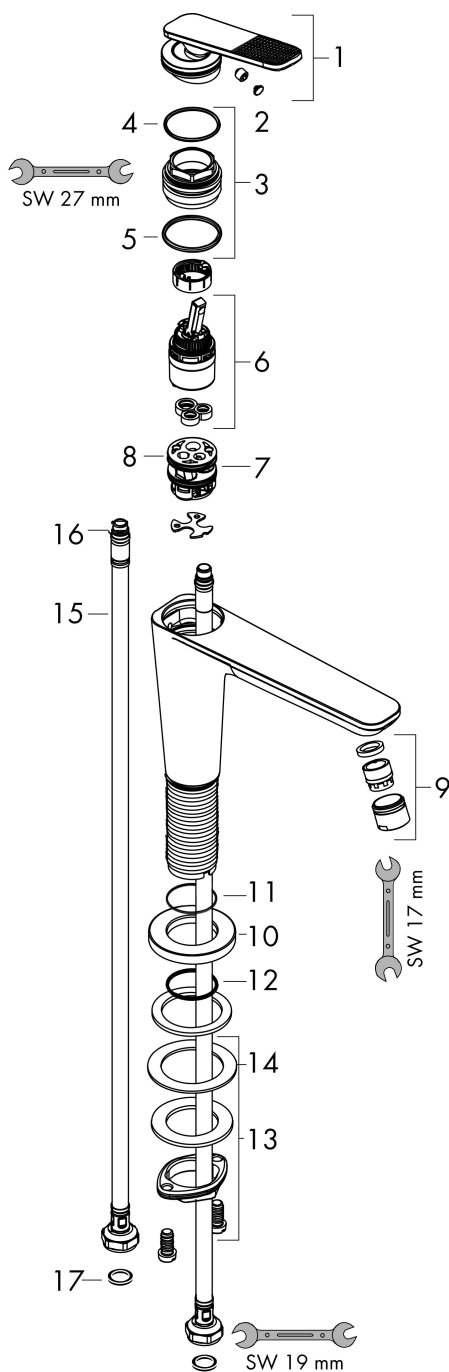

Merk	AXOR
Artikelnaam	AXOR Citterio C ééngreeps fonteinmengkraan 90 CoolStart met afvoerplug en Cubic Cut
Art.nr.	49021820
Oppervlakte	Brushed Nickel
Netto prijs	554,08 EUR

Product foto

Kenmerken

- ComfortZone: 90
- voorsprong uitloop 128 mm
- uitloophoogte: 90 mm
- greepvariant: rechte greep
- vaste uitloop
- straalsoort: normale straal
- maximale doorstroomhoeveelheid bij 3 bar: 5 l/min
- keramisch kardoes
- zonder wastegarnituur, met afvoerplug (art.nr. 50001)
- koud water met de greep in de middenpositie, bespaart energie en kosten
- EU taxonomie: max 6l/min - draagt substantieel bij aan duurzaamheid

Maat tekeningen

Technologie

Straalsoorten

Certificaat

Merk AXOR
Artikelnaam **AXOR Citterio C** ééngreeps fonteinmengkraan 90 CoolStart met afvoerplug en Cubic Cut
Art.nr. 49021820
Oppervlakte Brushed Nickel
Netto prijs 554,08 EUR

Stroomschema

Merk	AXOR
Artikelnaam	AXOR Citterio C ééngreeps fonteinmengkraan 90 CoolStart met afvoerplug en Cubic Cut
Art.nr.	49021820
Oppervlakte	Brushed Nickel
Netto prijs	554,08 EUR

Explosietekening voor bouwjaar: >06/24

Pos	Beschrijving	Art.nr.	Prijs
1	greep	87797820	100,36
2	greepstop	93983000	8,01
3	moer	94989000	8,01
4	O-ring 49x2	98412000	
5	O-ring 29x2	98391000	3,12
6	kardoes compl.	92900000	42,22
7	kardoesadapter	95975000	8,01
8	O-ring 23x2	98398000	3,12
9	perlator M18x1 (5 l/min)	95384820	
10	rozet	87795820	31,82
11	O-ring 26x4	92191000	3,12
12	O-ring 25x1,5	98146000	4,99
13	schachtbevestigingsset compl. (Ø 28)	92909000	34,01
14	stelring	97548000	3,12
15	aansluitslang 450 mm M8x0,75 G3/8	97206000	26,73
16	O-ring 6,6x1,6	93019000	3,12
17	dichtingsset	95581000	4,99