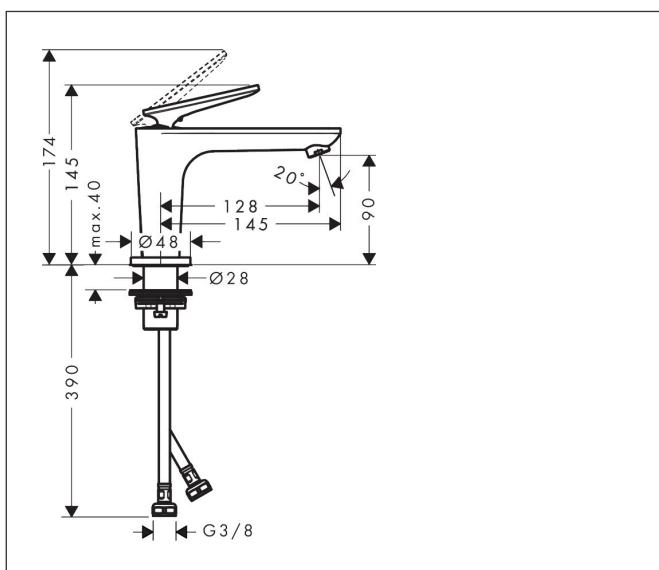

Merk	AXOR
Artikelnaam	AXOR Citterio C ééngreeps fonteinmengkraan 90 CoolStart met afvoerplug en Cubic Cut
Art.nr.	49021820
Oppervlakte	Brushed Nickel
Netto prijs	554,08 EUR

Product foto

Kenmerken

- ComfortZone: 90
- voorsprong uitloop 128 mm
- uitloophoogte: 90 mm
- greepvariant: rechte greep
- vaste uitloop
- straalsoort: normale straal
- maximale doorstroomhoeveelheid bij 3 bar: 5 l/min
- keramisch kardoes
- zonder wastegarnituur, met afvoerplug (art.nr. 50001)
- koud water met de greep in de middenpositie, bespaart energie en kosten
- EU taxonomie: max 6l/min - draagt substantieel bij aan duurzaamheid

Maat tekeningen

Technologie

Straalsoorten

Certificaat

Merk AXOR
Artikelnaam **AXOR Citterio C** ééngreeps fonteinmengkraan 90 CoolStart met afvoerplug en Cubic Cut
Art.nr. 49021820
Oppervlakte Brushed Nickel
Netto prijs 554,08 EUR

Stroomschema

Merk	AXOR
Artikelnaam	AXOR Citterio C ééngreeps fonteinmengkraan 90 CoolStart met afvoerplug en Cubic Cut
Art.nr.	49021820
Oppervlakte	Brushed Nickel
Netto prijs	554,08 EUR

Explosietekening voor bouwjaar: >06/24

Merk	AXOR
Artikelnaam	AXOR Citterio C ééngreeps fonteinmengkraan 90 CoolStart met afvoerplug en Cubic Cut
Art.nr.	49021820
Oppervlakte	Brushed Nickel
Netto prijs	554,08 EUR

Onderdelen voor bouwjaar: >06/24