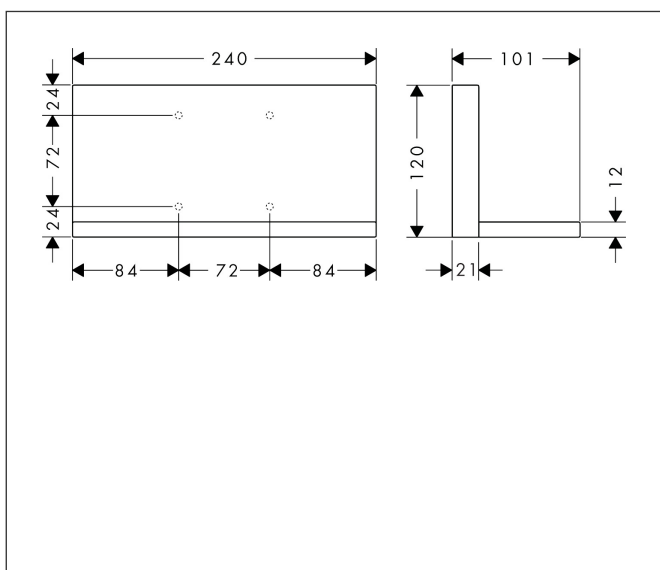

Merk	AXOR
Artikelnaam	AXOR ShowerSolutions planchet 240/120
Art.nr.	40873000
Oppervlakte	chrom
Netto prijs	681,32 EUR

Product foto

Kenmerken

- geschikt voor een horizontale of verticale montage van de inbouwset
- bij gebruik van het planchet tussen watervoerende delen (#10755000, 10751000, # 10942000, # 10972000, # 10651000, # 28491000) in direct verband (10 mm afstand) wordt het gebruik van inbouwdeel # 40878180 aanbevolen
- geschikt voor montage met of zonder inbouwdeel nr. 40878180
- materiaal frame: metaal
- materiaal planchet: metaal
- met bevestigingsmateriaal
- verborgen bevestiging
- boorafstand: 72 mm
- diameter boorgat: 6 mm

Maat tekeningen

Merk	AXOR
Artikelnaam	AXOR ShowerSolutions planchet 240/120
Art.nr.	40873000
Oppervlakte	chrom
Netto prijs	681,32 EUR

Installatievoorbeelden

i Afmetingen kunnen variëren vanwege keramische toleranties die verband houden met het productieproces.

Merk	AXOR
Artikelnaam	AXOR ShowerSolutions planchet 240/120
Art.nr.	40873000
Oppervlakte	chrom
Netto prijs	681,32 EUR

Explosietekening voor bouwjaar: >01/09

Merk AXOR
Artikelnaam **AXOR ShowerSolutions** planchet 240/120
Art.nr. 40873000
Oppervlakte chroom
Netto prijs 681,32 EUR

Onderdelen voor bouwjaar: >01/09

Pos	Beschrijving	Art.nr.	Prijs
1	greepstop	96338000	3,00
2	inbusschroef M4x16	97663000	3,00
3	dichting	97737000	7,70
4	bevestigingsmateriaal	96179000	10,40
5	wandhouder	95312000	300,40