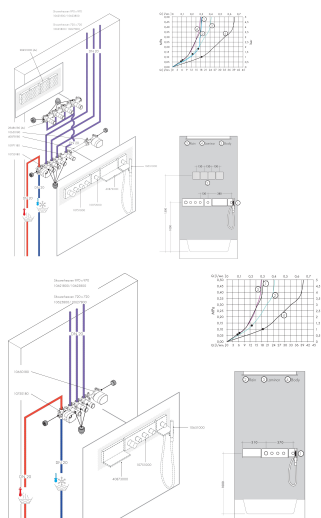

Merk	AXOR
Artikelnaam	AXOR ShowerSolutions planchet 240/120
Art.nr.	40873000
Oppervlakte	chrom
Netto prijs	681,32 EUR

Product foto

Kenmerken

- geschikt voor een horizontale of verticale montage van de inbouwset
- bij gebruik van het planchet tussen watervoerende delen (#10755000, 10751000, # 10942000, # 10972000, # 10651000, # 28491000) in direct verband (10 mm afstand) wordt het gebruik van inbouwdeel # 40878180 aanbevolen
- geschikt voor montage met of zonder inbouwdeel nr. 40878180
- materiaal frame: metaal
- materiaal planchet: metaal
- met bevestigingsmateriaal
- verborgen bevestiging
- boorafstand: 72 mm
- diameter boorgat: 6 mm

Maat tekeningen

Merk	AXOR
Artikelnaam	AXOR ShowerSolutions planchet 240/120
Art.nr.	40873000
Oppervlakte	chrom
Netto prijs	681,32 EUR

Installatievoorbeelden

i Afmetingen kunnen variëren vanwege keramische toleranties die verband houden met het productieproces.

Merk	AXOR
Artikelnaam	AXOR ShowerSolutions planchet 240/120
Art.nr.	40873000
Oppervlakte	chrom
Netto prijs	681,32 EUR

Explosietekening voor bouwjaar: >01/09

Merk AXOR
Artikelnaam **AXOR ShowerSolutions** planchet 240/120
Art.nr. 40873000
Oppervlakte chroom
Netto prijs 681,32 EUR

Onderdelen voor bouwjaar: >01/09

Pos	Beschrijving	Art.nr.	Prijs
1	greepstop	96338000	3,00
2	inbusschroef M4x16	97663000	3,00
3	dichting	97737000	7,70
4	bevestigingsmateriaal	96179000	10,40
5	wandhouder	95312000	300,40