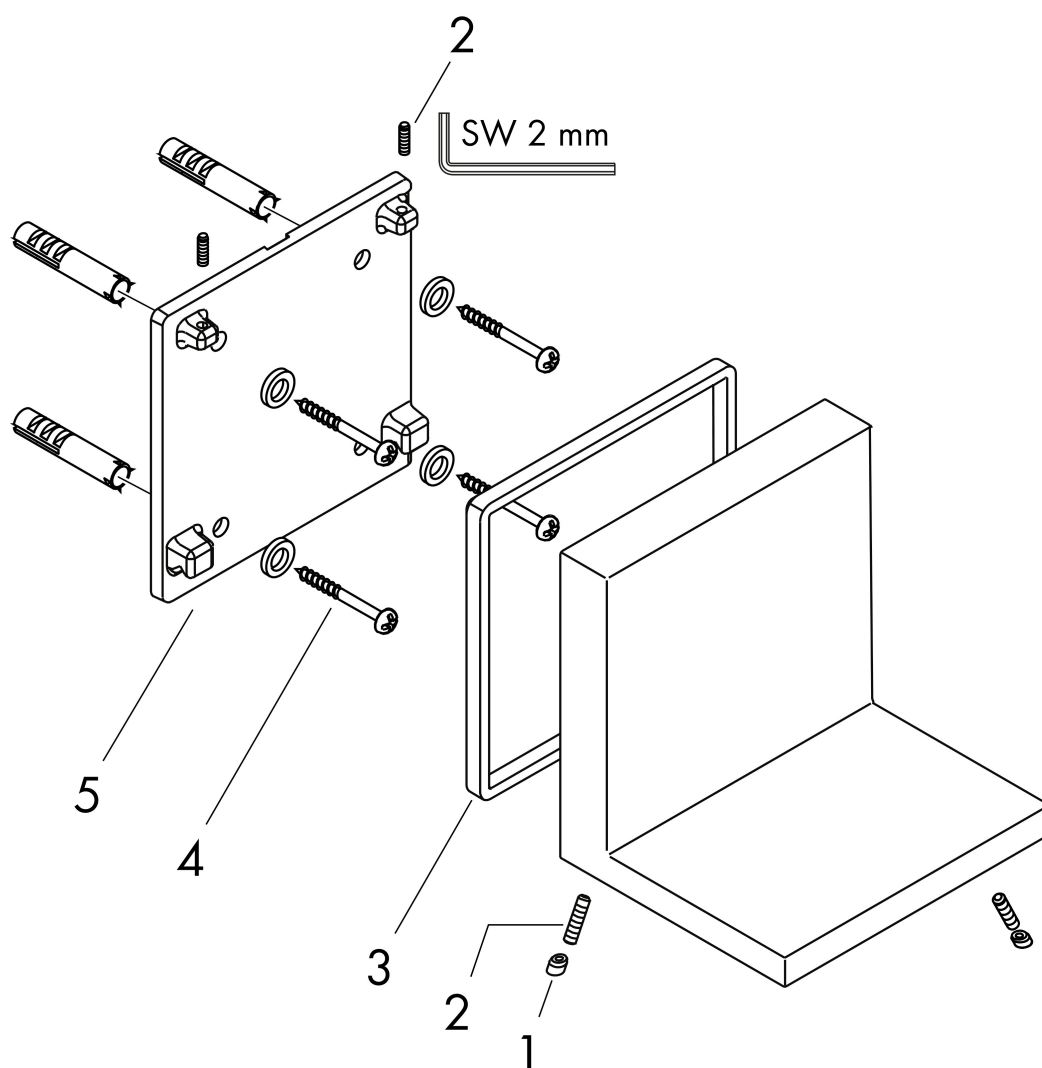

Merk	AXOR
Artikelnaam	AXOR ShowerSolutions planchet 240/120
Art.nr.	40873000
Oppervlakte	chrom
Netto prijs	681,32 EUR

Product foto

Kenmerken

- geschikt voor een horizontale of verticale montage van de inbouwset
- bij gebruik van het planchet tussen watervoerende delen (#10755000, 10751000, # 10942000, # 10972000, # 10651000, # 28491000) in direct verband (10 mm afstand) wordt het gebruik van inbouwdeel # 40878180 aanbevolen
- geschikt voor montage met of zonder inbouwdeel nr. 40878180
- materiaal frame: metaal
- materiaal planchet: metaal
- met bevestigingsmateriaal
- verborgen bevestiging
- boorafstand: 72 mm
- diameter boorgat: 6 mm

Maat tekeningen

Merk	AXOR
Artikelnaam	AXOR ShowerSolutions planchet 240/120
Art.nr.	40873000
Oppervlakte	chrom
Netto prijs	681,32 EUR

Installatievoorbeelden

i Afmetingen kunnen variëren vanwege keramische toleranties die verband houden met het productieproces.

Merk	AXOR
Artikelnaam	AXOR ShowerSolutions planchet 240/120
Art.nr.	40873000
Oppervlakte	chrom
Netto prijs	681,32 EUR

Explosietekening voor bouwjaar: >01/09

Merk AXOR
Artikelnaam **AXOR ShowerSolutions** planchet 240/120
Art.nr. 40873000
Oppervlakte chroom
Netto prijs 681,32 EUR

Onderdelen voor bouwjaar: >01/09

Pos	Beschrijving	Art.nr.	Prijs
1	greepstop	96338000	3,00
2	inbusschroef M4x16	97663000	3,00
3	dichting	97737000	7,70
4	bevestigingsmateriaal	96179000	10,40
5	wandhouder	95312000	300,40