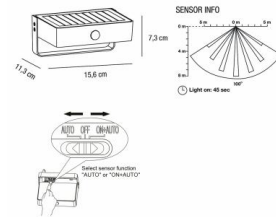

## Specificaties

Product groep	Armatuur	Bedrijfstemp. Max	35 ° graden
Lamp voet	Geïntegreerd	IP-classificatie	IP44
Lampvermogen	4.45 W	Beschermingsklasse	III
Kleurtemperatuur	3000 K	IK-classificatie	IK02
Spanning	3.7 V	Levensduur L70/B50	25000 u
Spanning info	DC	Lengte	113 mm
Bewegingssensor	Geïntegreerd	Hoogte	73 mm
Lichtstroom	370 lm	Breedte	156 mm
Bedrijfstemp. Min	-20 ° graden	Type dimming	Niet dimbaar