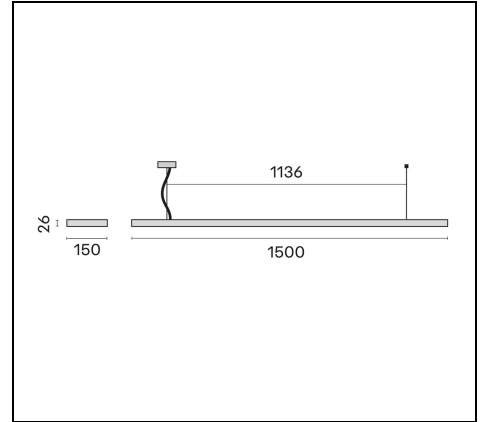

# FLEXILED PL LV BLACK

Bestelnr. 3123693

## Omschrijving

Pendelarmatuur voor binnen, bestaande uit:

- Behuizing van vormvast 1,0 mm plaatstaal
- Slagvaste, afdrukbestendige poedercoating
- Zwarte reflector voor maximale efficiëntie en hoog visueel comfort
- Verblindingsvrij licht voor kantoor toepassingen conform EN 12464-1 (UGR <19 en <math>3000\text{cd}/\text{m}^2 >65^\circ</math>)
- UGR <19 voor alle lichtstromen
- Directe / indirecte lichtverdeling
- Onderhouds- en installatievriendelijk ontwerp (voldoet aan de Eco-Design richtlijn 2019/2020 van de EU)
- Hoogste waarden voor efficiëntie en levensduur voor subsidietoekenning en gebouwcertificering (bijv. BEG-subsidie, LEED, BREEAM)
- Betrouwbaar en onderhoudsarm 50.000u L80B10
- Kleurtolerantie volgens MacAdam  $\leq 3$  SDCM
- 2 vermogensniveaus instelbaar
- Incl. ophanging met stalen kabel (1,5 mt), transparante voedingskabel en rozet
- Configureerbaar via LIGHT-PERFORMER®
- Uitvoering in speciale kleuren op verzoek leverbaar

## Algemene informatie

Lamphouder:	LED	Lichtbron:	LED
Nominale lichtstroom [lm]:	10910	Reële lichtstroom [lm]:	9050
Armatuur wattage [W]:	61 W	Specifieke lichtstroom [lm/W]:	148
CRI:	80	Kleurtemperatuur [K]:	4000
Kleur / Afwerking:	WH-RAL9016 / Wit RAL9016 / Structuur mat	IP waarde:	IP20
Impact resistance / impact energy:	IK05 0.7J xx3	Beschermingsklasse:	I
Optiek:	S/C - Symmetrische directe-indirecte	Stralingshoek:	2 x 38°
Nettogewicht [kg]:	6.722	Totale lengte [mm]:	1500
Totale breedte [mm]:	150	Totale hoogte [mm]:	31

## Mechanische eigenschappen

Vorm:	Rechthoekig	Gloeidraadtest [°C]:	650 °C
-------	-------------	----------------------	--------