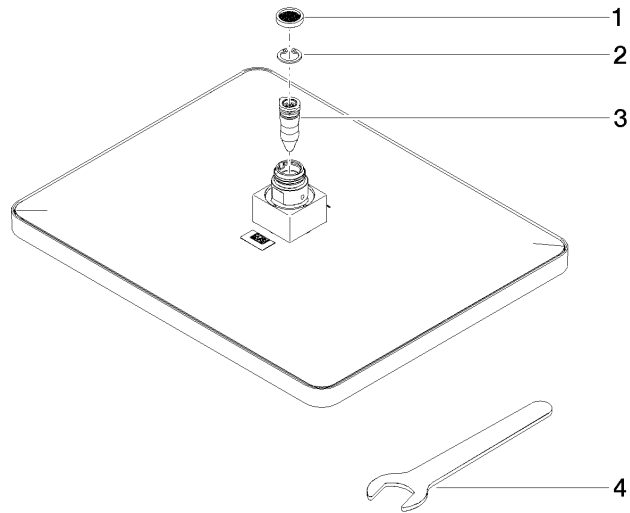

## Regenbrause eckig 300 x 240 mm - Chrom

---

04 12 05 062 10

### Ersatzteilstückliste

Nr.	Artikelnummer	Benennung	Verbaumenge	Lieferzeit
	09 23 01 039 90	Siebichtung Ø 19 x 5,5 mm -	4	2