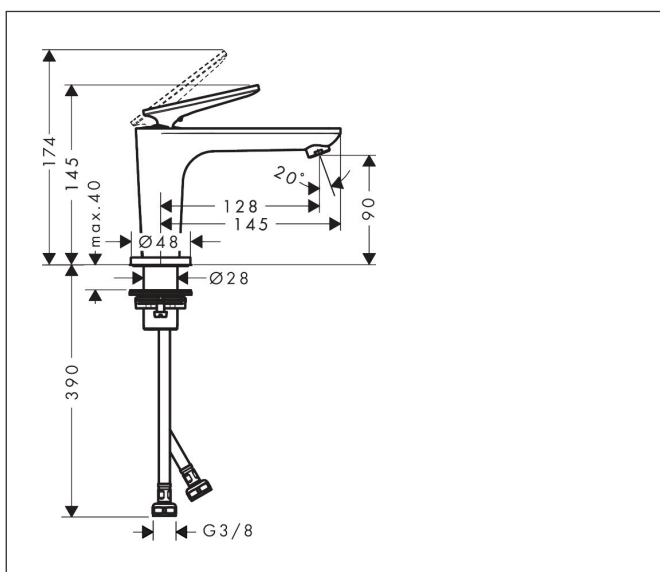

Merk	AXOR
Artikelnaam	AXOR Citterio C ééngreeps fonteinmengkraan 90 CoolStart met afvoerplug en Cubic Cut
Art.nr.	49021990
Oppervlakte	Polished Gold Optic
Netto prijs	554,08 EUR

Product foto

Kenmerken

- ComfortZone: 90
- voorsprong uitloop 128 mm
- uitloophoogte: 90 mm
- greepvariant: rechte greep
- vaste uitloop
- straalsoort: normale straal
- maximale doorstroomhoeveelheid bij 3 bar: 5 l/min
- keramisch kardoes
- zonder wastegarnituur, met afvoerplug (art.nr. 50001)
- koud water met de greep in de middenpositie, bespaart energie en kosten
- EU taxonomie: max 6l/min - draagt substantieel bij aan duurzaamheid

Maat tekeningen

Technologie

Straalsoorten

Certificaat

Merk AXOR
Artikelnaam **AXOR Citterio C** ééngreeps fonteinmengkraan 90 CoolStart met afvoerplug en Cubic Cut
Art.nr. 49021990
Oppervlakte Polished Gold Optic
Netto prijs 554,08 EUR

Stroomschema

Merk	AXOR
Artikelnaam	AXOR Citterio C ééngreeps fonteinmengkraan 90 CoolStart met afvoerplug en Cubic Cut
Art.nr.	49021990
Oppervlakte	Polished Gold Optic
Netto prijs	554,08 EUR

Explosietekening voor bouwjaar: >06/24

Pos	Beschrijving	Art.nr.	Prijs
1	greep	87797990	100,36
2	greepstop	93983000	8,01
3	moer	94989000	8,01
4	O-ring 49x2	98412000	
5	O-ring 29x2	98391000	3,12
6	kardoes compl.	92900000	42,22
7	kardoesadapter	95975000	8,01
8	O-ring 23x2	98398000	3,12
9	perlator M18x1 (5 l/min)	95384990	51,06
10	rozet	87795990	31,82
11	O-ring 26x4	92191000	3,12
12	O-ring 25x1,5	98146000	4,99
13	schachtbevestigingsset compl. (Ø 28)	92909000	34,01
14	stelring	97548000	3,12
15	aansluitslang 450 mm M8x0,75 G3/8	97206000	26,73
16	O-ring 6,6x1,6	93019000	3,12
17	dichtingsset	95581000	4,99