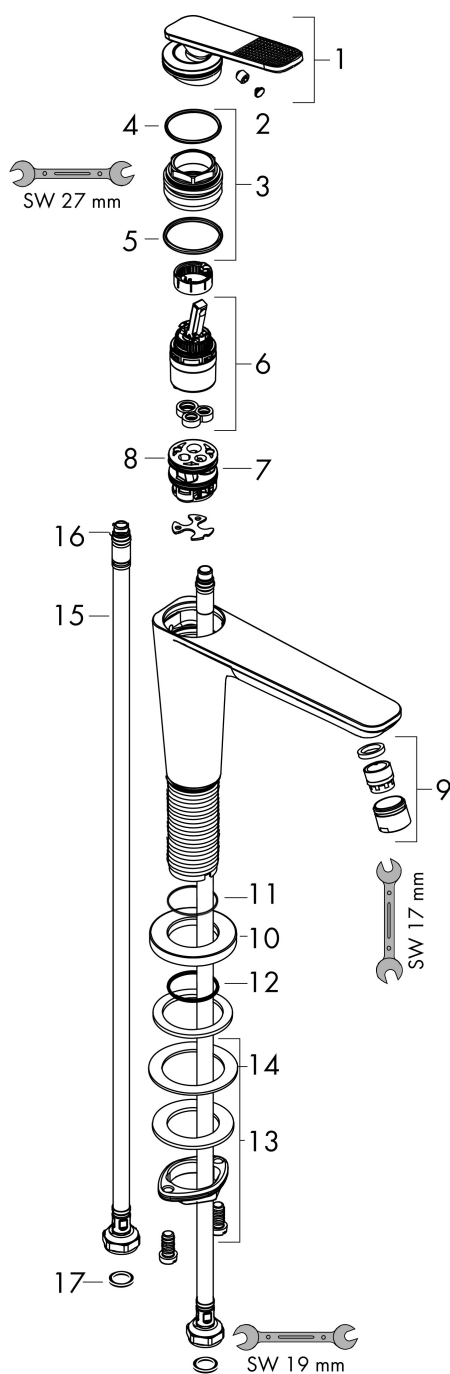

Merk	AXOR
Artikelnaam	AXOR Citterio C ééngreeps fonteinmengkraan 90 CoolStart met afvoerplug en Cubic Cut
Art.nr.	49021990
Oppervlakte	Polished Gold Optic
Netto prijs	554,08 EUR

Product foto

Kenmerken

- ComfortZone: 90
- voorsprong uitloop 128 mm
- uitloophoogte: 90 mm
- greepvariant: rechte greep
- vaste uitloop
- straalsoort: normale straal
- maximale doorstroomhoeveelheid bij 3 bar: 5 l/min
- keramisch kardoes
- zonder wastegarnituur, met afvoerplug (art.nr. 50001)
- koud water met de greep in de middenpositie, bespaart energie en kosten
- EU taxonomie: max 6l/min - draagt substantieel bij aan duurzaamheid

Maat tekeningen

Technologie

Straalsoorten

Certificaat

Merk AXOR
Artikelnaam **AXOR Citterio C** ééngreeps fonteinmengkraan 90 CoolStart met afvoerplug en Cubic Cut
Art.nr. 49021990
Oppervlakte Polished Gold Optic
Netto prijs 554,08 EUR

Stroomschema

Merk	AXOR
Artikelnaam	AXOR Citterio C ééngreeps fonteinmengkraan 90 CoolStart met afvoerplug en Cubic Cut
Art.nr.	49021990
Oppervlakte	Polished Gold Optic
Netto prijs	554,08 EUR

Explosietekening voor bouwjaar: >06/24

Pos	Beschrijving	Art.nr.	Prijs
1	greep	87797990	100,36
2	greepstop	93983000	8,01
3	moer	94989000	8,01
4	O-ring 49x2	98412000	
5	O-ring 29x2	98391000	3,12
6	kardoes compl.	92900000	42,22
7	kardoesadapter	95975000	8,01
8	O-ring 23x2	98398000	3,12
9	perlator M18x1 (5 l/min)	95384990	51,06
10	rozet	87795990	31,82
11	O-ring 26x4	92191000	3,12
12	O-ring 25x1,5	98146000	4,99
13	schachtbevestigingsset compl. (Ø 28)	92909000	34,01
14	stelring	97548000	3,12
15	aansluitslang 450 mm M8x0,75 G3/8	97206000	26,73
16	O-ring 6,6x1,6	93019000	3,12
17	dichtingsset	95581000	4,99