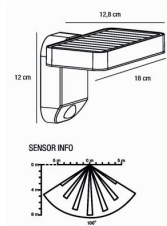

Productinformatie 2118161003 Rica Solar Sensor

Specificaties

Product groep	Armatuur	Bedrijfstemp. Max	35 ° graden
Lamp voet	Geïntegreerd	IP-classificatie	IP44
Lampvermogen	5 W	Beschermingsklasse	III
Kleurtemperatuur	3000 K	IK-classificatie	IK02
Spanning	3.7 V	Levensduur L70/B50	25000 u
Spanning info	DC	Lengte	128 mm
Bewegingssensor	Geïntegreerd	Hoogte	120 mm
Lichtstroom	480 lm	Breedte	180 mm
Bedrijfstemp. Min	-20 ° graden	Type dimming	Niet dimbaar

Afmetingen & gewicht

Lengte	128 mm	Verpak.breedte	190 mm
Hoogte	120 mm	Verpak.hoogte	135 mm
Breedte	180 mm	Gewicht (netto).	435 gr
Verpak.lengte	130 mm		

Dim eigenschappen

Dimbaar	Nee	Type dimming	Niet dimbaar
---------	-----	--------------	--------------