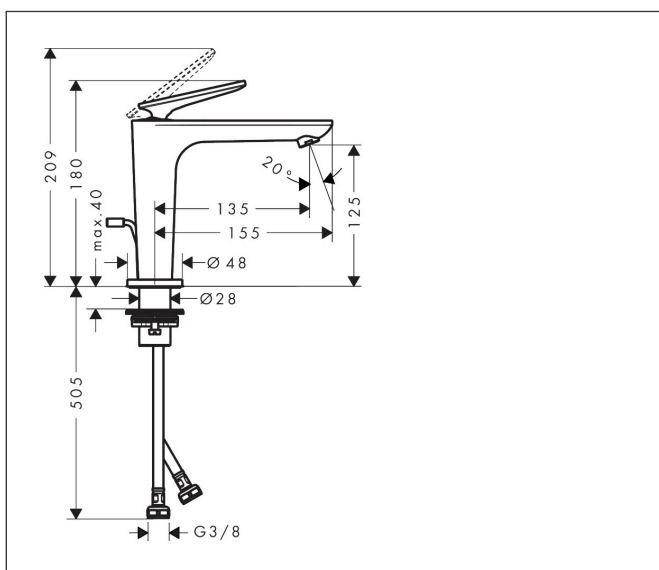

Merk	AXOR
Artikelnaam	AXOR Citterio C ééngreeps wastafelmengkraan 125 CoolStart met PopUp trekwaste
Art.nr.	49030000
Oppervlakte	chrom
Netto prijs	385,45 EUR

Product foto

Kenmerken

- ComfortZone: 125
- voorsprong uitloop 135 mm
- uitloophoogte: 125 mm
- greepvariant: rechte greep
- vaste uitloop
- straalsoort: normale straal
- maximale doorstroomhoeveelheid bij 3 bar: 5 l/min
- keramisch kardoes
- pop-up afvoergarnituur G 1 ¼
- koud water met de greep in de middenpositie, bespaart energie en kosten
- EU taxonomie: max 6l/min - draagt substantieel bij aan duurzaamheid

Maat tekeningen

Technologie

Straalsoorten

Certificaat

Merk AXOR
Artikelnaam **AXOR Citterio C** ééngreeps wastafelmengkraan 125 CoolStart met PopUp
trekwaste
Art.nr. 49030000
Oppervlakte chroom
Netto prijs 385,45 EUR

Stroomschema

Merk	AXOR
Artikelnaam	AXOR Citterio C ééngreeps wastafelmengkraan 125 CoolStart met PopUp trekwaste
Art.nr.	49030000
Oppervlakte	chrom
Netto prijs	385,45 EUR

Explosietekening voor bouwjaar: >06/24

Merk	AXOR
Artikelnaam	AXOR Citterio C ééngreeps wastafelmengkraan 125 CoolStart met PopUp trekwaste
Art.nr.	49030000
Oppervlakte	chroom
Netto prijs	385,45 EUR

Onderdelen voor bouwjaar: >06/24

Pos	Beschrijving	Art.nr.	Prijs
1	greep	87796000	66,87
2	greepstop	93983000	8,01
3	moer	94989000	8,01
4	O-ring 49x2	98412000	
5	O-ring 29x2	98391000	3,12
6	kardoes compl.	92900000	42,22
7	kardoesadapter	95975000	8,01
8	O-ring 23x2	98398000	3,12
9	perlator M18x1 (5 l/min)	95384000	34,01
10	rozet	87795000	21,22
11	O-ring 26x4	92191000	3,12
12	O-ring 25x1,5	98146000	4,99
13	schachtbevestigingsset compl. (Ø 28)	92909000	34,01
14	stelring	97548000	3,12
15	aansluitslang 600 mm M8x0,75 G3/8	96556000	21,22
16	O-ring 6,6x1,6	93019000	3,12
17	dichtingsset	95581000	4,99
18	trekstang	96923000	26,73
a	afvoergarnituur	51302000	96,42