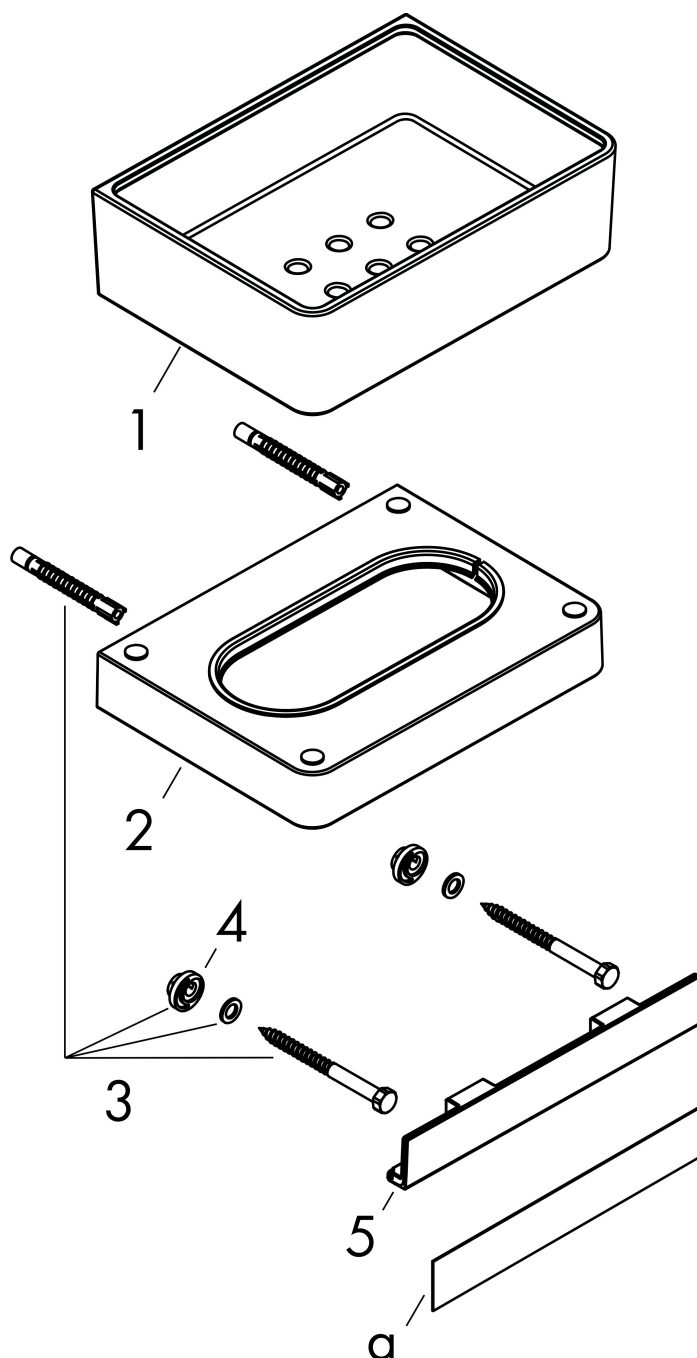

Merk	AXOR
Artikelnaam	AXOR Universal Softsquare planchet 150/70 voor douche
Art.nr.	42802000
Oppervlakte	chrom
Netto prijs	198,59 EUR

Explosietekening voor bouwjaar: >11/14