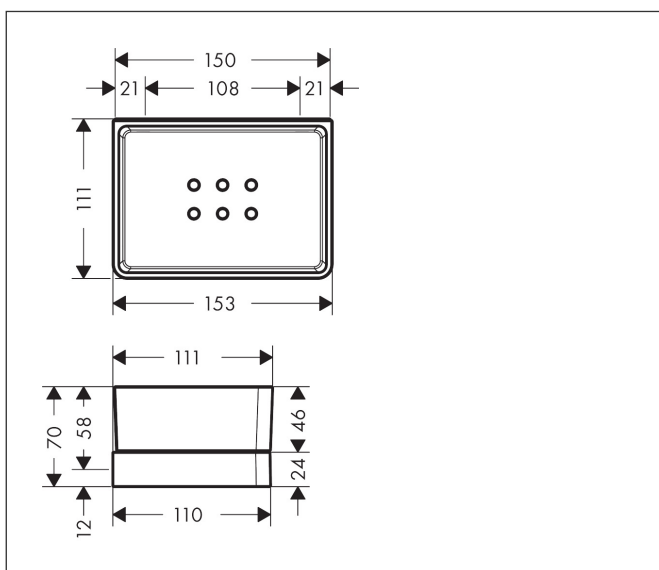

## Kenmerken

- wandmontage
- bij installatie op een rail moet adapter set #42870XXX worden gebruikt
- houder materiaal: metaal
- materiaal planchet: glas
- met afvoergaten
- met bevestigingsmateriaal
- verborgen bevestiging
- boorafstand: 108 mm
- diameter boorgat: 6 mm
- geschikt voor geschikt voor douche

## Maat tekeningen

Merk	AXOR
Artikelnaam	<b>AXOR Universal Softsquare</b> planchet 150/70 voor douche
Art.nr.	42802000
Oppervlakte	chrom
Netto prijs	198,59 EUR