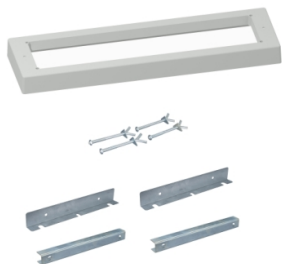

## PanelSet - Sokkel - 60mm - Accessiores PLA/PLAT 1000x320mm

NSYZNPLA103G

EAN Code: 3606480777943

**Prijs: 179,80 EUR**

### Hoofd

range	PanelSeT
categorie toebehoren	Kasttoebehoren
product or component type	Plint
Anwendung	Multifunctioneel
NennmaÙe des Gehäuses	-
apparatsamenstelling	vaste elementen 1 plint
bereik compatibiliteit	PanelSeT PLA

### Complementair

bevestigingsmethode	Geschroefd - onderzijde kast locatie Via bevestigingselement - op de vloer locatie
kleur	Plint: grijs (RAL 7035)
hoogte	60 mm
diepte	1020 mm