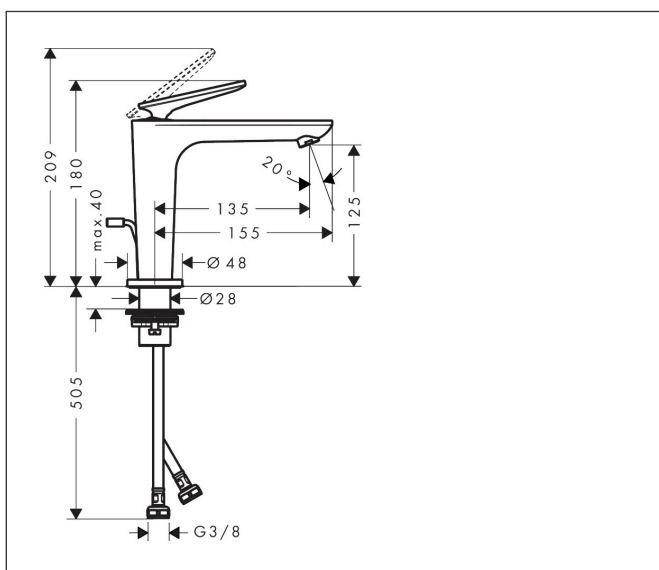

Merk	AXOR
Artikelnaam	AXOR Citterio C ééngreeps wastafelmengkraan 125 CoolStart met PopUp trekwaste
Art.nr.	49030140
Oppervlakte	Brushed Bronze
Netto prijs	578,17 EUR

Product foto

Kenmerken

- ComfortZone: 125
- voorsprong uitloop 135 mm
- uitloophoogte: 125 mm
- greepvariant: rechte greep
- vaste uitloop
- straalsoort: normale straal
- maximale doorstroomhoeveelheid bij 3 bar: 5 l/min
- keramisch kardoes
- pop-up afvoergarnituur G 1 ¼
- koud water met de greep in de middenpositie, bespaart energie en kosten
- EU taxonomie: max 6l/min - draagt substantieel bij aan duurzaamheid

Maat tekeningen

Technologie

Straalsoorten

Certificaat

Merk AXOR
Artikelnaam **AXOR Citterio C** ééngreeps wastafelmengkraan 125 CoolStart met PopUp
trekwaste
Art.nr. 49030140
Oppervlakte Brushed Bronze
Netto prijs 578,17 EUR

Stroomschema

Merk	AXOR
Artikelnaam	AXOR Citterio C ééngreeps wastafelmengkraan 125 CoolStart met PopUp trekwaste
Art.nr.	49030140
Oppervlakte	Brushed Bronze
Netto prijs	578,17 EUR

Explosietekening voor bouwjaar: >06/24

Merk	AXOR
Artikelnaam	AXOR Citterio C ééngreeps wastafelmengkraan 125 CoolStart met PopUp trekwaste
Art.nr.	49030140
Oppervlakte	Brushed Bronze
Netto prijs	578,17 EUR

Onderdelen voor bouwjaar: >06/24

Pos	Beschrijving	Art.nr.	Prijs
1	greep	87796140	
2	greepstop	93983000	8,01
3	moer	94989000	8,01
4	O-ring 49x2	98412000	
5	O-ring 29x2	98391000	3,12
6	kardoes compl.	92900000	42,22
7	kardoesadapter	95975000	8,01
8	O-ring 23x2	98398000	3,12
9	perlator M18x1 (5 l/min)	95384140	51,06
10	rozet	87795140	
11	O-ring 26x4	92191000	3,12
12	O-ring 25x1,5	98146000	4,99
13	schachtbevestigingsset compl. (Ø 28)	92909000	34,01
14	stelring	97548000	3,12
15	aansluitslang 600 mm M8x0,75 G3/8	96556000	21,22
16	O-ring 6,6x1,6	93019000	3,12
17	dichtingsset	95581000	4,99
18	trekstang	96923140	40,14
a	afvoergarnituur	51302140	144,59