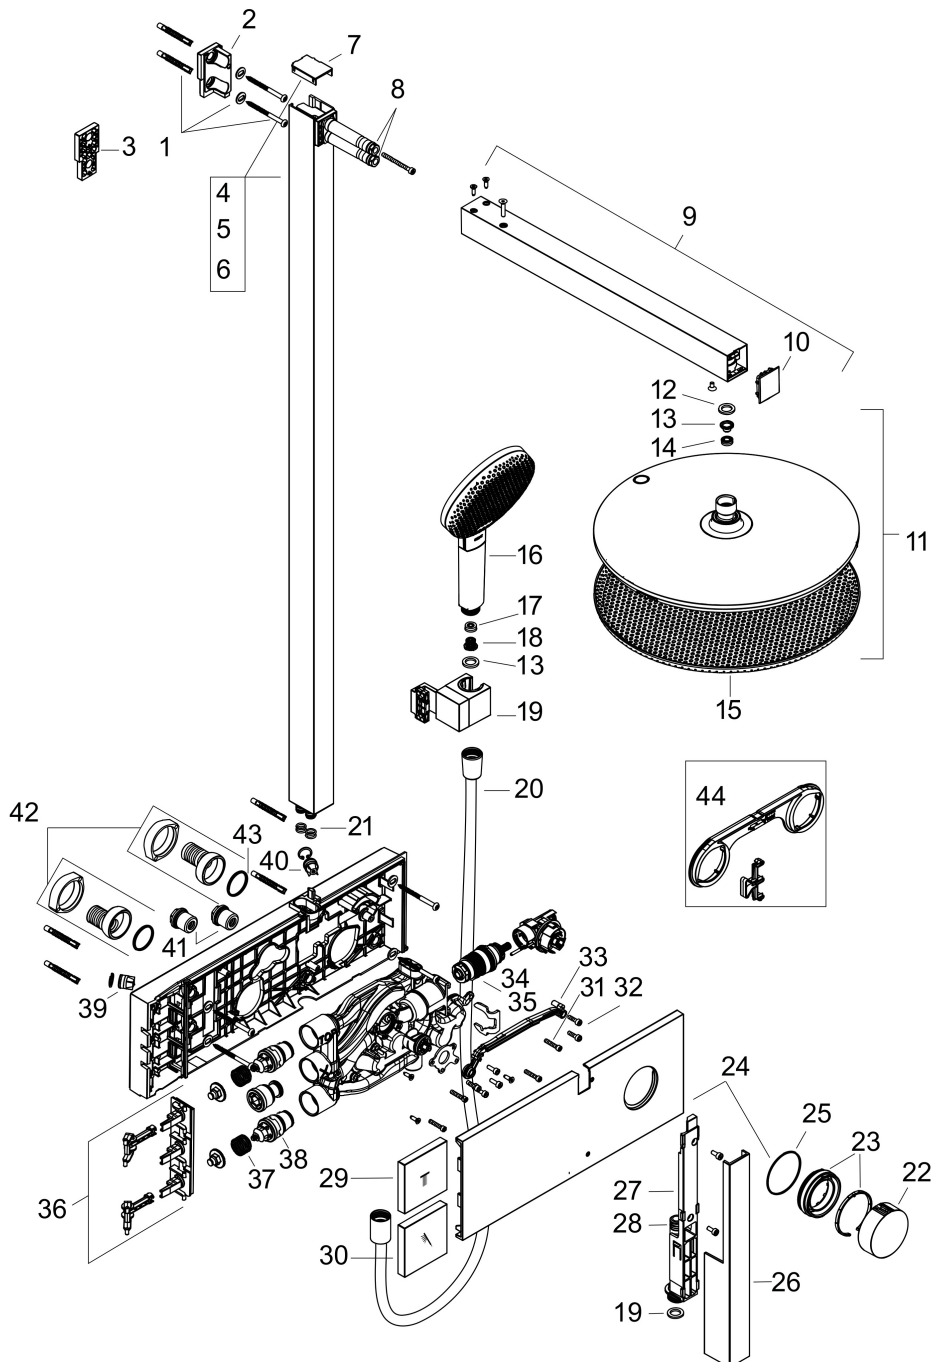

Merk hansgrohe
Artikelnaam **Raindance Alive S** Showerpipe 300 1jet EcoSmart met ShowerSelect Comfort
Art.nr. 24583990
Oppervlakte Polished Gold Optic
Netto prijs 2.295,00 EUR

Explosietekening voor bouwjaar: >04/25

Merk	hansgrohe
Artikelnaam	Raindance Alive S Showerpipe 300 1jet EcoSmart met ShowerSelect Comfort
Art.nr.	24583990
Oppervlakte	Polished Gold Optic
Netto prijs	2.295,00 EUR

Onderdelen voor bouwjaar: >04/25

Pos	Beschrijving	Art.nr.	Prijs
1	bevestigingsmateriaal	96179000	10,40
2	wandhouder	85046000	20,40
3	opvulschijf 7 mm	85187670	52,00
4	stijgbuis met afdekking (1060 mm)	85034147	548,10
5	stijgbuis met afdekking (960 mm)	85034990	548,10
6	stijgbuis met afdekking (860 mm)	85231990	1.041,50
7	afdekkap boven	85035000	16,60
8	O-ring 9x2,5	98217000	3,00
9	doorstroombegrenzer	98093000	7,70
10	douche-arm compl.	85033990	221,40
11	afdekkap	98270990	
12		24521990	657,90
13	dichting	98058000	3,00
14	filter	92421000	12,70
15	afdekkap	98273000	227,60
16	Handdouche	24500990	120,87
17	afdekkap	85328000	20,40
18	doorstroombegrenzer	87837000	7,70
19	zeef	92672000	4,80
20	schuifstuk cpl.	85036990	137,30
21	doucheslang 1,60 m	28260990	57,96
22	O-ring 9x1,5	98117000	3,00
23	thermostaatgreep	85037990	96,50
24	huls	85156990	60,90
25	afdekkap	85041990	221,40
26	O-ring 48x1,5	92159000	3,00
27	afdekkap	85039990	38,60
28	bevestigingsmateriaal	85040000	20,40
29	O-ring 12x2	98214000	3,00
30	drukschakelaar	85042990	60,90
31	drukschakelaar	85043990	60,90
32	borgschroef	95140000	4,80
33	cilinderkopschroef M4x12	94929000	4,80