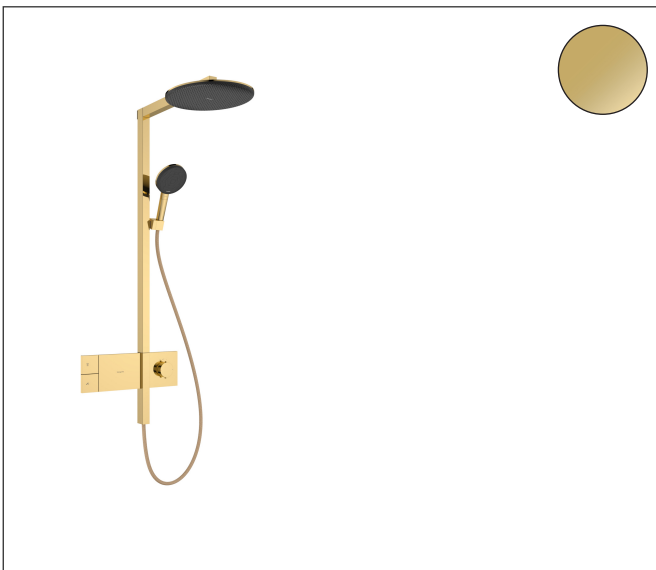

Merk	hansgrohe
Artikelnaam	Raindance Alive S Showerpipe 300 1jet EcoSmart met ShowerSelect Comfort
Art.nr.	24583990
Oppervlakte	Polished Gold Optic
Netto prijs	2.295,00 EUR

Product foto

Maat tekeningen

Kenmerken

- bestaat uit: hoofddouche, handdouche, schuifstuk, douchethermostaat, doucheslang, douchestang
- hoofddouche Raindance Alive S 300 1jet
- afmeting straalplaatoppervlak hoofddouche: 300 mm
- straalsoort hoofddouche: Rain, of PowderRain
- Schakelaar straalsoort: maakt het mogelijk om de straalsoort te veranderen, zelfs na montage, Rain (vooraf ingesteld), wijziging naar PowderRain kan bij de montage worden geselecteerd of later eenvoudig worden gewijzigd
- doorstroomregelaar: 8 l/min (met mogelijke toleranties -20%)
- functie van: 5,9 l/min
- doorstroomhoeveelheid Rain bij 3 bar: 6,3 l/min
- straalsoort handdouche: RainAir volle zachte regenstraal, PowderRain, massagestraal
- maximale doorstroomhoeveelheid van handdouche bij 3 bar: 7 l/min
- maximale doorstroomhoeveelheid voor Showerpipe bij 3 bar: 7 l/min
- minimale bedrijfsdruk: 1,4 bar
- maximale bedrijfsdruk: 10 bar
- DropGuard vermindert het nadruppelen nadat de douche is gestopt tot slechts enkele seconden.
- handige straalkeuze via Select-knop op de handdouche
- kogelgewricht: hoek hoofddouche verstelbaar
- designafdekking verbergt de straalnoppen, vlak, minimalistisch

Technologie

Straalsoorten

Certificaat

Merk hansgrohe
 Artikelnaam **Raindance Alive S** Showerpipe 300 1jet EcoSmart met ShowerSelect Comfort
 Art.nr. 24583990
 Oppervlakte Polished Gold Optic
 Netto prijs 2.295,00 EUR

i Afmetingen kunnen variëren vanwege keramische toleranties die verband houden met het productieproces.

Merk hansgrohe
 Artikelnaam **Raindance Alive S** Showerpipe 300 1jet EcoSmart met ShowerSelect Comfort
 Art.nr. 24583990
 Oppervlakte Polished Gold Optic
 Netto prijs 2.295,00 EUR