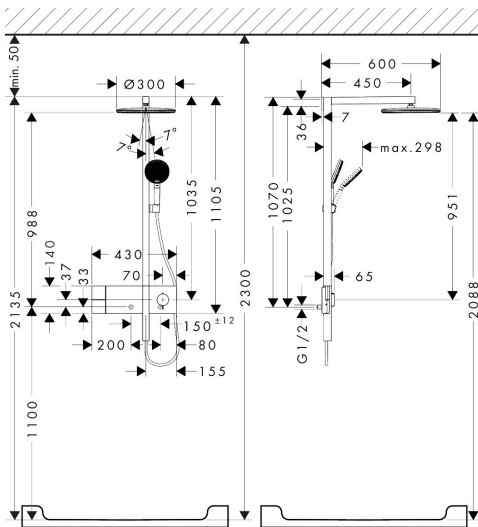

- bestaat uit: hoofddouche, handdouche, schuifstuk, douchethermostaat, doucheslang, douchestang
- hoofddouche Raindance Alive S 300 1jet
- afmeting straalplaatoppervlak hoofddouche: 300 mm
- straalsoort hoofddouche: Rain, of PowderRain
- Schakelaar straalsoort: maakt het mogelijk om de straalsoort te veranderen, zelfs na montage, Rain (vooraf ingesteld), wijziging naar PowderRain kan bij de montage worden geselecteerd of later eenvoudig worden gewijzigd
- doorstroomregelaar: 8 l/min (met mogelijke toleranties -20%)
- functie van: 5,9 l/min
- doorstroomhoeveelheid Rain bij 3 bar: 6,3 l/min
- straalsoort handdouche: RainAir volle zachte regenstraal, PowderRain, massagestraal
- maximale doorstroomhoeveelheid van handdouche bij 3 bar: 7 l/min
- maximale doorstroomhoeveelheid voor Showerpipe bij 3 bar: 7 l/min
- minimale bedrijfsdruk: 1,4 bar
- maximale bedrijfsdruk: 10 bar
- DropGuard vermindert het nadruppelen nadat de douche is gestopt tot slechts enkele seconden.
- handige straalkeuze via Select-knop op de handdouche
- kogelgewricht: hoek hoofddouche verstelbaar
- designafdekking verbergt de straalnoppen, vlak, minimalistisch

Stroomschema

Merk	hansgrohe
Artikelnaam	Raindance Alive S Showerpipe 300 1jet EcoSmart met ShowerSelect Comfort
Art.nr.	24583990
Oppervlakte	Polished Gold Optic
Netto prijs	2.295,00 EUR

Installatievoorbeelden