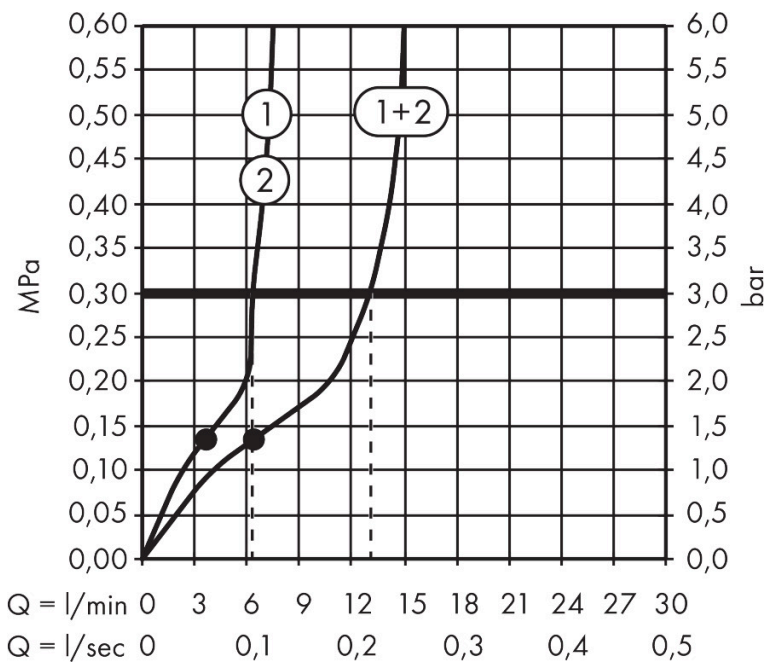

- bestaat uit: hoofddouche, handdouche, schuifstuk, douchethermostaat, doucheslang, douchestang
- hoofddouche Raindance Alive S 300 1jet
- afmeting straalplaatoppervlak hoofddouche: 300 mm
- straalsoort hoofddouche: Rain, of PowderRain
- Schakelaar straalsoort: maakt het mogelijk om de straalsoort te veranderen, zelfs na montage, Rain (vooraf ingesteld), wijziging naar PowderRain kan bij de montage worden geselecteerd of later eenvoudig worden gewijzigd
- doorstroomregelaar: 8 l/min (met mogelijke toleranties -20%)
- functie van: 5,9 l/min
- doorstroomhoeveelheid Rain bij 3 bar: 6,3 l/min
- straalsoort handdouche: RainAir volle zachte regenstraal, PowderRain, massagestraal
- maximale doorstroomhoeveelheid van handdouche bij 3 bar: 7 l/min
- maximale doorstroomhoeveelheid voor Showerpipe bij 3 bar: 7 l/min
- minimale bedrijfsdruk: 1,4 bar
- maximale bedrijfsdruk: 10 bar
- DropGuard vermindert het nadruppelen nadat de douche is gestopt tot slechts enkele seconden.
- handige straalkeuze via Select-knop op de handdouche
- kogelgewricht: hoek hoofddouche verstelbaar
- designafdekking verbergt de straalnoppen, vlak, minimalistisch

Technologie

Straalsoorten

Certificaat

Merk hansgrohe
 Artikelnaam **Raindance Alive S** Showerpipe 300 1jet EcoSmart met ShowerSelect Comfort
 Art.nr. 24583990
 Oppervlakte Polished Gold Optic
 Netto prijs 2.295,00 EUR

Stroomschema

Merk	hansgrohe
Artikelnaam	Raindance Alive S Showerpipe 300 1jet EcoSmart met ShowerSelect Comfort
Art.nr.	24583990
Oppervlakte	Polished Gold Optic
Netto prijs	2.295,00 EUR

Installatievoorbeelden