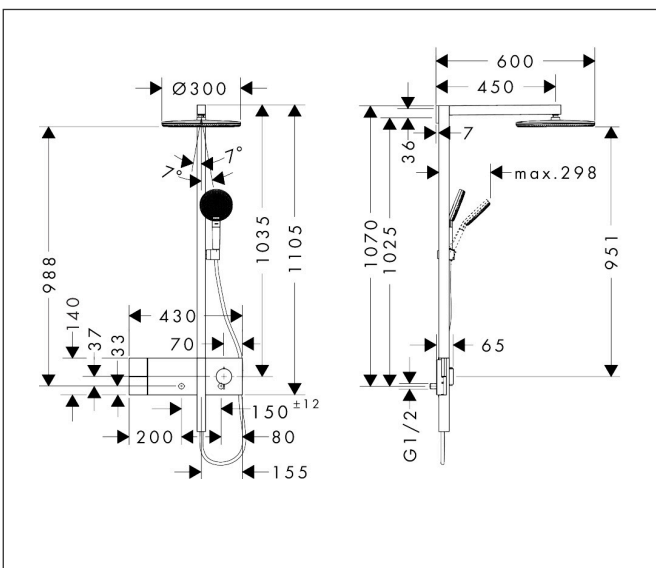

Merk	hansgrohe
Artikelnaam	Raindance Alive S Showerpipe 300 1jet EcoSmart met ShowerSelect Comfort
Art.nr.	24583990
Oppervlakte	Polished Gold Optic
Netto prijs	2.295,00 EUR

Product foto

Maat tekeningen

Kenmerken

- bestaat uit: hoofddouche, handdouche, schuifstuk, douchethermostaat, doucheslang, douchestang
- hoofddouche Raindance Alive S 300 1jet
- afmeting straalplaatoppervlak hoofddouche: 300 mm
- straalsoort hoofddouche: Rain, of PowderRain
- Schakelaar straalsoort: maakt het mogelijk om de straalsoort te veranderen, zelfs na montage, Rain (vooraf ingesteld), wijziging naar PowderRain kan bij de montage worden geselecteerd of later eenvoudig worden gewijzigd
- doorstroomregelaar: 8 l/min (met mogelijke toleranties -20%)
- functie van: 5,9 l/min
- doorstroomhoeveelheid Rain bij 3 bar: 6,3 l/min
- straalsoort handdouche: RainAir volle zachte regenstraal, PowderRain, massagestraal
- maximale doorstroomhoeveelheid van handdouche bij 3 bar: 7 l/min
- maximale doorstroomhoeveelheid voor Showerpipe bij 3 bar: 7 l/min
- minimale bedrijfsdruk: 1,4 bar
- maximale bedrijfsdruk: 10 bar
- DropGuard vermindert het nadruppelen nadat de douche is gestopt tot slechts enkele seconden.
- handige straalkeuze via Select-knop op de handdouche
- kogelgewricht: hoek hoofddouche verstelbaar
- designafdekking verbergt de straalnoppen, vlak, minimalistisch