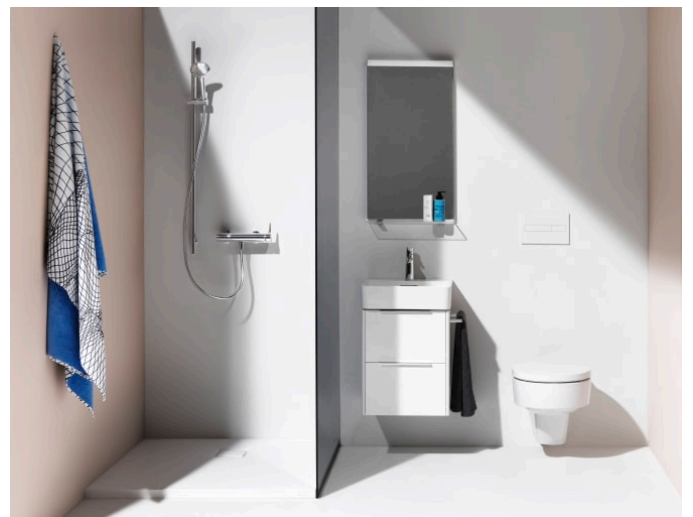

VAL

Wastafel

AFMETINGEN

Lengte 550 mm

Breedte 420 mm

Hoogte 155 mm

KLEUR EN AFWERKING

 000 Wit

OPTIES

109 - zonder kraangat

Aantal bevestigingspunten : 2

Kraangat configuratie : Zonder kraangat

Materiaal : Saphirkeramik

Onderzijde geglazuurd

Positie waskom : Centraal

Type installatie : Meubel, Wandhangend

Type overloop : Standaard

Vorm : Vierkant

Waskom breedte (mm) : 294

Waskom lengte (mm) : 538

TE COMBINEREN MET

Wastafelonderbouwkast, 2 laden, met ladesysteem, voor wastafel 810282

H402192110...1

Onderbouwkast met 2 laden voor wastafel 810282

H410122160...1

VAL

Het design van de revolutionaire SaphirKeramik van LAUFEN komt tot zijn recht in de badkamercollectie Val, ontworpen in samenwerking met de sterdesigner Konstantin Grcic uit München. Eenvoudige architectonische lijnen, extreem smalle randen en fijne oppervlaktestructuren maken de wastafels van deze collectie wereldwijd uniek. De Val serie omvat onder andere wastafels, waskommen, ligbaden en badkamermeubels.