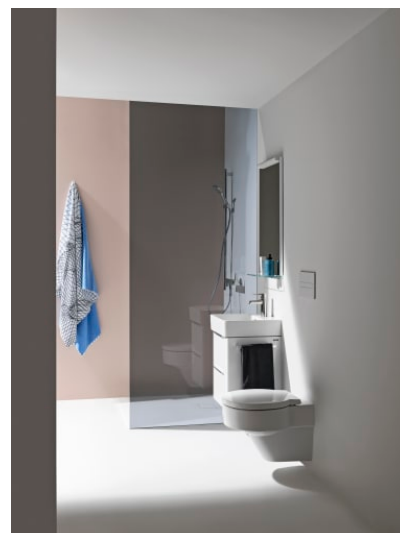

VAL

Wastafel

AFMETINGEN

Lengte 550 mm

Breedte 420 mm

Hoogte 155 mm

KLEUR EN AFWERKING

 000 Wit

OPTIES

109 - zonder kraangat

Aantal bevestigingspunten : 2

Kraangat configuratie : Zonder kraangat

Materiaal : Saphirkeramik

Onderzijde geglazuurd

Positie waskom : Centraal

Type installatie : Meubel, Wandhangend

Type overloop : Standaard

Vorm : Vierkant

Waskom breedte (mm) : 294

Waskom lengte (mm) : 538

TE COMBINEREN MET

Wastafelonderbouwkast, 2 laden, met ladesysteem, voor wastafel 810282

H402192110...1

Onderbouwkast met 2 laden voor wastafel 810282

H410122160...1

VAL

Het design van de revolutionaire SaphirKeramik van LAUFEN komt tot zijn recht in de badkamercollectie Val, ontworpen in samenwerking met de sterdesigner Konstantin Grcic uit München. Eenvoudige architectonische lijnen, extreem smalle randen en fijne oppervlaktestructuren maken de wastafels van deze collectie wereldwijd uniek. De Val serie omvat onder andere wastafels, waskommen, ligbaden en badkamermeubels.