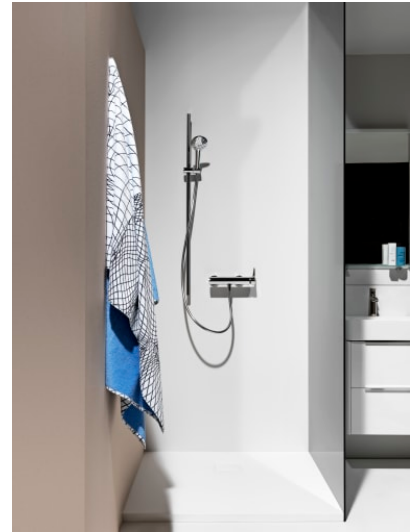

VAL

Wastafel

AFMETINGEN

Lengte 550 mm

Breedte 420 mm

Hoogte 155 mm

KLEUR EN AFWERKING

 000 Wit

OPTIES

109 - zonder kraangat

Aantal bevestigingspunten : 2

Kraangat configuratie : Zonder kraangat

Materiaal : Saphirkeramik

Onderzijde geglazuurd

Positie waskom : Centraal

Type installatie : Meubel, Wandhangend

Type overloop : Standaard

Vorm : Vierkant

Waskom breedte (mm) : 294

Waskom lengte (mm) : 538

TE COMBINEREN MET

Wastafelonderbouwkast, 2 laden, met ladesysteem, voor wastafel 810282

H402192110...1

Onderbouwkast met 2 laden voor wastafel 810282

H410122160...1

VAL

Het design van de revolutionaire SaphirKeramik van LAUFEN komt tot zijn recht in de badkamercollectie Val, ontworpen in samenwerking met de sterdesigner Konstantin Grcic uit München. Eenvoudige architectonische lijnen, extreem smalle randen en fijne oppervlaktestructuren maken de wastafels van deze collectie wereldwijd uniek. De Val serie omvat onder andere wastafels, waskommen, ligbaden en badkamermeubels.