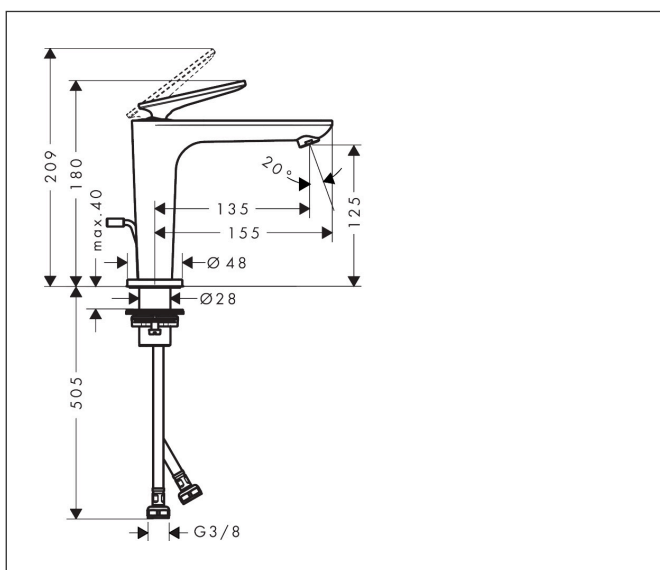

Merk	AXOR
Artikelnaam	AXOR Citterio C ééngreeps wastafelmengkraan 125 CoolStart met PopUp trekwaste
Art.nr.	49030340
Oppervlakte	Brushed Black Chrome
Netto prijs	578,17 EUR

Product foto

Kenmerken

- ComfortZone: 125
- voorsprong uitloop 135 mm
- uitloophoogte: 125 mm
- greepvariant: rechte greep
- vaste uitloop
- straalsoort: normale straal
- maximale doorstroomhoeveelheid bij 3 bar: 5 l/min
- keramisch kardoes
- pop-up afvoergarnituur G 1¼
- koud water met de greep in de middenpositie, bespaart energie en kosten
- EU taxonomie: max 6l/min - draagt substantieel bij aan duurzaamheid

Maat tekeningen

Technologie

Straalsoorten

Certificaat

Merk AXOR
 Artikelnaam **AXOR Citterio C** ééngreeps wastafelmengkraan 125 CoolStart met PopUp
 trekwaste
 Art.nr. 49030340
 Oppervlakte Brushed Black Chrome
 Netto prijs 578,17 EUR

Stroomschema

Merk	AXOR
Artikelnaam	AXOR Citterio C ééngreeps wastafelmengkraan 125 CoolStart met PopUp trekwaste
Art.nr.	49030340
Oppervlakte	Brushed Black Chrome
Netto prijs	578,17 EUR

Explosietekening voor bouwjaar: >06/24

Merk	AXOR
Artikelnaam	AXOR Citterio C ééngreeps wastafelmengkraan 125 CoolStart met PopUp trekwaste
Art.nr.	49030340
Oppervlakte	Brushed Black Chrome
Netto prijs	578,17 EUR

Onderdelen voor bouwjaar: >06/24