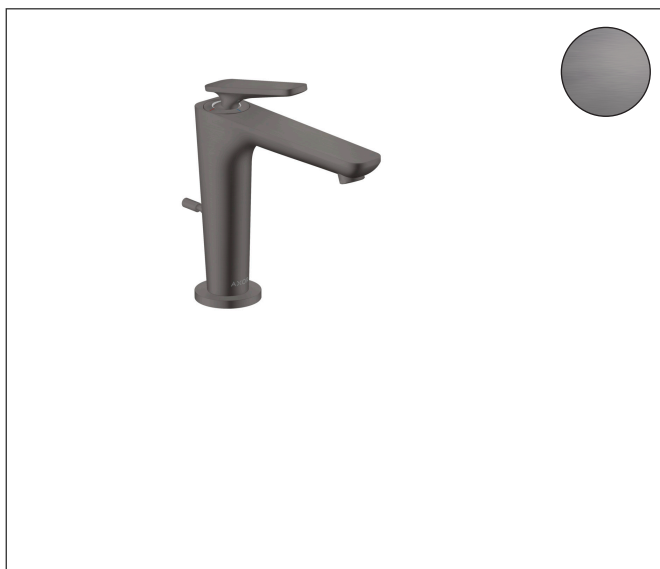

Merk	AXOR
Artikelnaam	AXOR Citterio C ééngreeps wastafelmengkraan 125 CoolStart met PopUp trekwaste
Art.nr.	49030340
Oppervlakte	Brushed Black Chrome
Netto prijs	578,17 EUR

Product foto

Kenmerken

- ComfortZone: 125
- voorsprong uitloop 135 mm
- uitloophoogte: 125 mm
- greepvariant: rechte greep
- vaste uitloop
- straalsoort: normale straal
- maximale doorstroomhoeveelheid bij 3 bar: 5 l/min
- keramisch kardoes
- pop-up afvoergarnituur G 1¼
- koud water met de greep in de middenpositie, bespaart energie en kosten
- EU taxonomie: max 6l/min - draagt substantieel bij aan duurzaamheid

Maat tekeningen

Technologie

Straalsoorten

Certificaat

Merk AXOR
 Artikelnaam **AXOR Citterio C** ééngreeps wastafelmengkraan 125 CoolStart met PopUp
 trekwaste
 Art.nr. 49030340
 Oppervlakte Brushed Black Chrome
 Netto prijs 578,17 EUR

Stroomschema

Merk	AXOR
Artikelnaam	AXOR Citterio C ééngreeps wastafelmengkraan 125 CoolStart met PopUp trekwaste
Art.nr.	49030340
Oppervlakte	Brushed Black Chrome
Netto prijs	578,17 EUR

Explosietekening voor bouwjaar: >06/24

Merk	AXOR
Artikelnaam	AXOR Citterio C ééngreeps wastafelmengkraan 125 CoolStart met PopUp trekwaste
Art.nr.	49030340
Oppervlakte	Brushed Black Chrome
Netto prijs	578,17 EUR

Onderdelen voor bouwjaar: >06/24