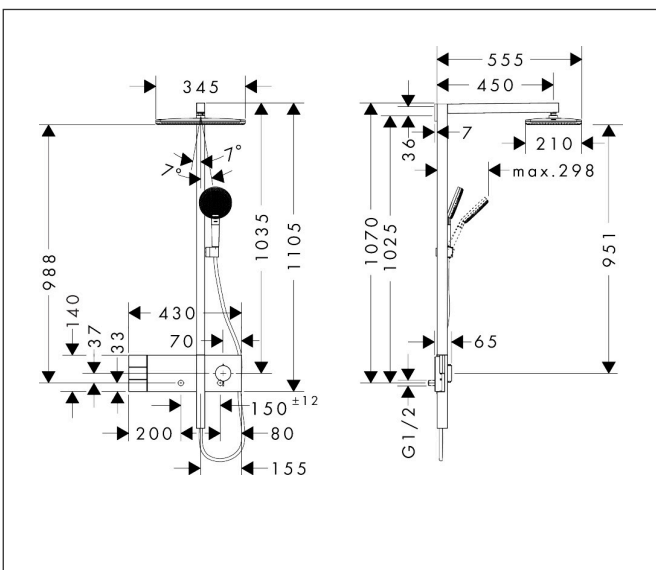

Merk	hansgrohe
Artikelnaam	<b>Raindance Alive Q</b> Showerpipe 210/340 2jet met ShowerSelect Comfort
Art.nr.	24590000
Oppervlakte	chrom
Netto prijs	1.713,60 EUR

## Maat tekeningen

## Kenmerken

- bestaat uit: hoofddouche, handdouche, schuifstuk, douchethermostaat, doucheslang, douchestang
- hoofddouche Raindance Alive Q 210/340 2jet
- afmeting straalplaatoppervlak hoofddouche: 214 x 343 mm
- straalsoort hoofddouche: RainAir volle zachte regenstraal, PowderRain
- doorstroomregelaar: 12 l/min (met mogelijke toleranties  $\pm 10\%$ )
- functie van: 5,8 l/min
- straalsoort handdouche: RainAir volle zachte regenstraal, PowderRain, massagestraal
- maximale doorstroomhoeveelheid van handdouche bij 3 bar: 8,4 l/min
- maximale doorstroomhoeveelheid voor Showerpipe bij 3 bar: 12 l/min
- minimale bedrijfsdruk: 1,2 bar
- maximale bedrijfsdruk: 10 bar
- DropGuard vermindert het nadruppelen nadat de douche is gestopt tot slechts enkele seconden.
- handige straalkeuze via Select-knop op de handdouche
- kogelgewricht: hoek hoofddouche verstelbaar
- designafdekking verbergt de straalnoppen, vlak, minimalistisch ontwerp
- designafdekking is eenvoudig zonder gereedschap afneembaar voor reiniging

## Onderdelen voor bouwjaar: >04/25

Pos	Beschrijving	Art.nr.	Prijs
35	regeleenheid voor verwisselde aansluitingen	92373000	227,60
36	cilinderkopschroef M4x12	94929000	4,80
37	borgschroef	95140000	4,80
38	bovendeel	95758000	91,50
39	veer met huls	85374000	7,70
40	greepadapter	85158000	25,70
41	terugslagklep	85159000	10,40
42	terugslagklep met zeef	92499000	12,70
43	slagdemper m. schroef	98721000	25,70
44	S-koppelingenset	85044000	91,50
45	O-ring 27x2	85045000	3,00