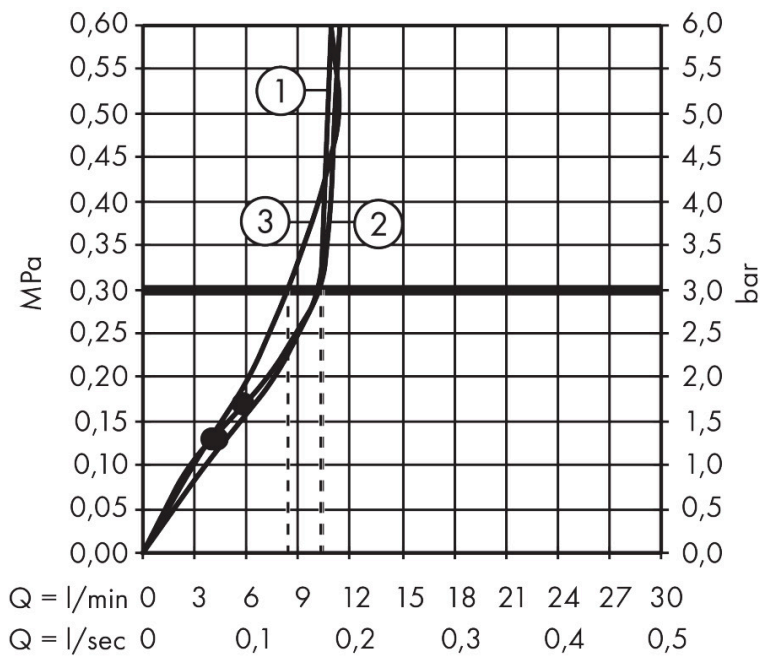

Merk hansgrohe
Artikelnaam **Raindance Alive Q** Showerpipe 210/340 2jet met ShowerSelect Comfort
Art.nr. 24590000
Oppervlakte chroom
Netto prijs 1.713,60 EUR

Stroomschema