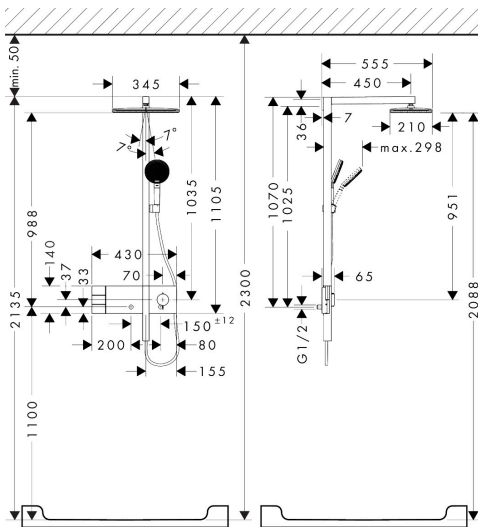

Merk	hansgrohe
Artikelnaam	Raindance Alive Q Showerpipe 210/340 2jet met ShowerSelect Comfort
Art.nr.	24590000
Oppervlakte	chrom
Netto prijs	1.713,60 EUR

Installatievoorbeelden

i Afmetingen kunnen variëren vanwege keramische toleranties die verband houden met het productieproces.