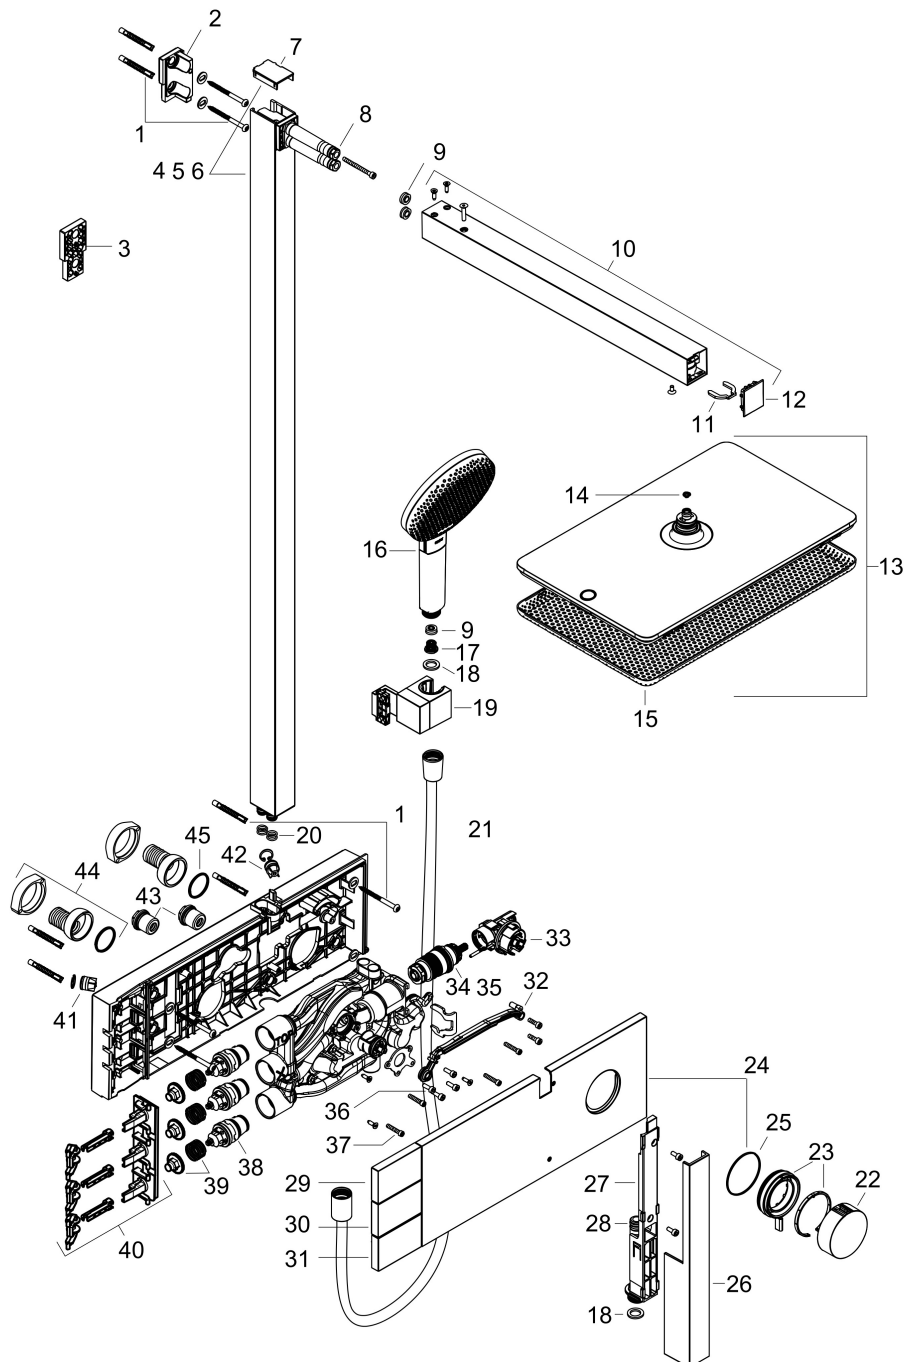

Merk hansgrohe
Artikelnaam **Raindance Alive Q** Showerpipe 210/340 2jet met ShowerSelect Comfort
Art.nr. 24590000
Oppervlakte chroom
Netto prijs 1.713,60 EUR

Explosietekening voor bouwjaar: >04/25

Merk hansgrohe
Artikelnaam **Raindance Alive Q** Showerpipe 210/340 2jet met ShowerSelect Comfort
Art.nr. 24590000
Oppervlakte chroom
Netto prijs 1.713,60 EUR

Onderdelen voor bouwjaar: >04/25

Pos	Beschrijving	Art.nr.	Prijs
1	bevestigingsmateriaal	96179000	10,40
2	wandhouder	85046000	20,40
3	opvulschijf 7 mm	85187670	52,00
4	stijgbuis met afdekking (960 mm)	85034000	365,40
5	stijgbuis met afdekking (1060 mm)	85034007	365,40
6	stijgbuis met afdekking (860 mm)	85231000	694,30
7	afdekkap boven	85035000	16,60
8	O-ring 9x2,5	98217000	3,00
9	doorstroombegrenzer	98092000	7,70
10	douche-arm compl.	98268000	147,60
11	klemhaak	98269000	12,70
12	afdekkap	98270000	25,70
13	Hoofdouche	85051000	491,20
14	zeef	94467000	7,70
15	afdekkap	98274000	227,60
16	Handdouche	24500000	80,58
17	zeef	92672000	4,80
18	dichting	98058000	3,00
19	schuifstuk cpl.	85036000	91,50
20	O-ring 9x1,5	98117000	3,00
21	doucheslang 1,60 m	28260000	38,61
22	thermostaatgreep	85037000	64,30
23	kraangreep	85038000	32,70
24	afdekkap	85041000	147,60
25	O-ring 48x1,5	92159000	3,00
26	afdekkap	85039000	25,70
27	bevestigingsmateriaal	85040000	20,40
28	O-ring 12x2	98214000	3,00
29	drukschakelaar RainAir	85049000	32,70
30	drukschakelaar PowderRain	85048000	32,70
31	drukschakelaar handdouche	85047000	32,70
32	trekstang	85137000	32,70
33	Versnellingsbak	85450000	25,70
34	temperatuur regeleenheid	98282000	91,50