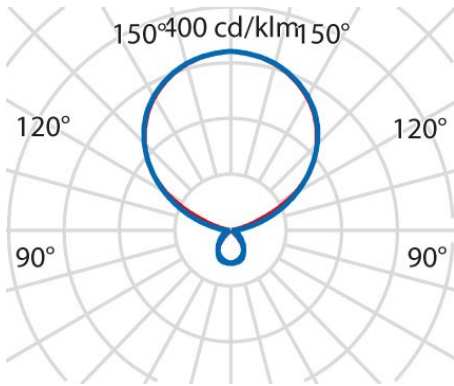

Fotometrische gegevens