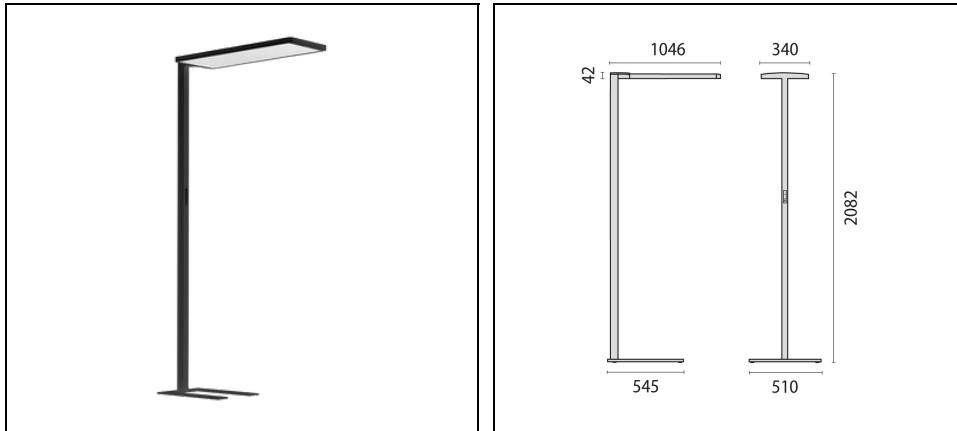

SL730+ SL XL MP

Bestelnr. 3123722

Omschrijving

- Duurzame, slimme staande armatuur voor kantoor toepassingen met toekomstbestendige technologie
- Slagvaste, afdrukbestendige poedercoating
- Afscherming met micro-prisma's voor een efficiënte lichtverspreiding, gereduceerde verblinding en een grote uniformiteit (MP)
- Verblindingsvrij licht voor kantoor toepassingen conform EN 12464-1 (UGR <19 en $3000\text{cd}/\text{m}^2 >65^\circ$)
- Toekomstbestendig dankzij eenvoudige revisies (vervangbare led-module en driver)
- Onderhouds- en installatievriendelijk ontwerp (voldoet aan de Eco-Design richtlijn 2019/2020 van de EU)
- Directe/indirecte lichtverdeling met hoog indirect aandeel
- Direct en indirect licht kunnen afzonderlijk of samen worden gedimd en geschakeld (afhankelijk van uitvoering)
- Eenvoudig opladen van mobiele apparaten via geïntegreerde USB-poorten
- Hoogste waarden voor efficiëntie en levensduur voor subsidiëtoekenning en gebouwcertificering (bijv. BEG-subsidie, LEED, BREEAM)
- L, XL of tafelklem: drie versies bieden flexibele verlichtingsoplossingen voor enkele, dubbele en meerdere werkplekken
- De hellingshoek van het armatuur kan eenvoudig worden aangepast met een apparaat op de voet
- De U-vormige voet maakt flexibele, vlakke plaatsing van de armatuur mogelijk en past precies over de bodembak voor barrièrevrije kabelgeleiding
- Slimme versies verkrijgbaar met zwermfunctie, Human Centric Lighting, Bluetooth-bediening, daglichtregeling met bewegingsdetector en Tunable White
- Geproduceerd in Duitsland - met de nadruk op kwaliteit, korte leveringsroutes en een lage impact op het milieu
- Aanwezigheidssensor met instelbare uitschakeling zorgt voor gerichte lichtactivering en voorkomt dat het armatuur onnodig wordt ingeschakeld
- Inclusief flexibele voedingskabel met schuko stekker
- Uitvoering in speciale kleuren op verzoek leverbaar

Om een constante actualisering van haar producten te bevorderen, behoudt PERFORMANCE in LIGHTING zich het recht voor om zonder voorafgaande kennisgeving, wijzigingen aan te brengen. Daarom is het altijd aan te raden om de laatste versie te lezen die op de website www.performanceinlighting.com is gepubliceerd. Geleverde lumenoutput en stroomverbruik, inclusief verliezen, zijn onderhevig aan een tolerantie van +/-7%. Tenzij anders vermeld, gelden de waarden bij een omgevingstemperatuur van 25°C. De garantievoorwaarden zijn beschikbaar op <https://www.performanceinlighting.com/qr/company/led-warranty>