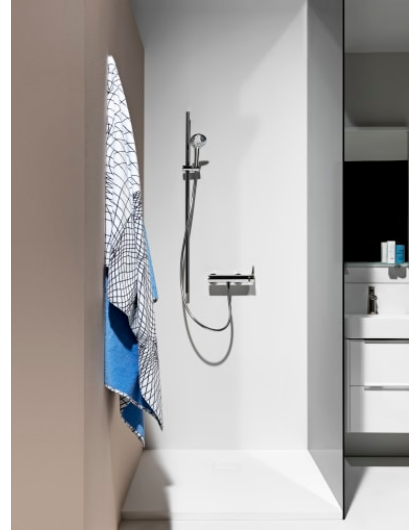

## Lavabo

Position de la cuve : Centrale

Trou pour la robinetterie : Sans trou

Type d'installation : Autoportant, À poser sur meuble

Type de vidage : Standard

COMPATIBLE AVEC

Meuble sous lavabo, 2 tiroirs, pour lavabo 810282

**H402192110...1**

Meuble sous lavabo, 2 tiroirs, pour lavabo 810282

**H410122160...1**

## VAL

La collection pour salles de bain Val créée par le designer vedette munichois Konstantin Grcic pour le spécialiste suisse de la salle de bain LAUFEN, montre le potentiel exceptionnel au niveau de la conception de la SaphirKeramik révolutionnaire. Grâce à des lignes architectoniques simples, des bords extrêmement fins et de très fines structures de surfaces, les lavabos de la collection sont uniques dans le monde entier. Des lavabos, des vasques à poser, des vasques de rangement, une baignoire et de nouveaux meubles de salle de bain de la gamme de Space font partie de la collection Val.