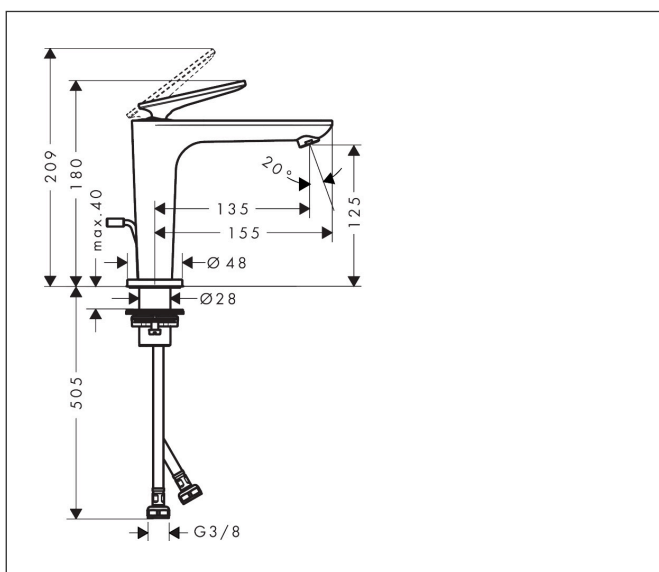

Merk	AXOR
Artikelnaam	AXOR Citterio C ééngreeps wastafelmengkraan 125 CoolStart met PopUp trekwaste
Art.nr.	49030820
Oppervlakte	Brushed Nickel
Netto prijs	578,17 EUR

Product foto

Kenmerken

- ComfortZone: 125
- voorsprong uitloop 135 mm
- uitloophoogte: 125 mm
- greepvariant: rechte greep
- vaste uitloop
- straalsoort: normale straal
- maximale doorstroomhoeveelheid bij 3 bar: 5 l/min
- keramisch kardoes
- pop-up afvoergarnituur G 1 ¼
- koud water met de greep in de middenpositie, bespaart energie en kosten
- EU taxonomie: max 6l/min - draagt substantieel bij aan duurzaamheid

Maat tekeningen

Technologie

Straalsoorten

Certificaat

Merk AXOR
Artikelnaam **AXOR Citterio C** ééngreeps wastafelmengkraan 125 CoolStart met PopUp
trekwaste
Art.nr. 49030820
Oppervlakte Brushed Nickel
Netto prijs 578,17 EUR

Stroomschema

Merk	AXOR
Artikelnaam	AXOR Citterio C ééngreeps wastafelmengkraan 125 CoolStart met PopUp trekwaste
Art.nr.	49030820
Oppervlakte	Brushed Nickel
Netto prijs	578,17 EUR

Explosietekening voor bouwjaar: >06/24

Merk	AXOR
Artikelnaam	AXOR Citterio C ééngreeps wastafelmengkraan 125 CoolStart met PopUp trekwaste
Art.nr.	49030820
Oppervlakte	Brushed Nickel
Netto prijs	578,17 EUR

Onderdelen voor bouwjaar: >06/24

Pos	Beschrijving	Art.nr.	Prijs
1	greep	87796820	
2	greepstop	93983000	8,01
3	moer	94989000	8,01
4	O-ring 49x2	98412000	
5	O-ring 29x2	98391000	3,12
6	kardoes compl.	92900000	42,22
7	kardoesadapter	95975000	8,01
8	O-ring 23x2	98398000	3,12
9	perlator M18x1 (5 l/min)	95384000	34,01
10	rozet	87795820	31,82
11	O-ring 26x4	92191000	3,12
12	O-ring 25x1,5	98146000	4,99
13	schachtbevestigingsset compl. (Ø 28)	92909000	34,01
14	stelring	97548000	3,12
15	aansluitslang 600 mm M8x0,75 G3/8	96556000	21,22
16	O-ring 6,6x1,6	93019000	3,12
17	dichtingsset	95581000	4,99
18	trekstang	96923820	42,22
a	afvoergarnituur	51302820	144,59