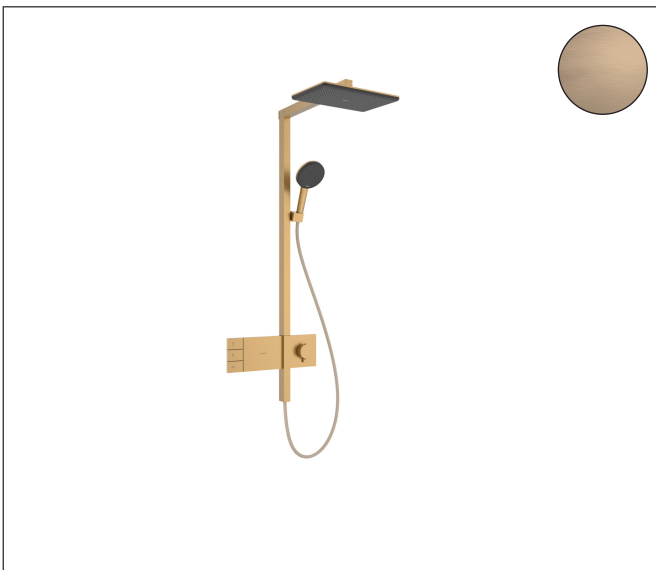

Merk	hansgrohe
Artikelnaam	<b>Raindance Alive Q</b> Showerpipe 210/340 2jet met ShowerSelect Comfort
Art.nr.	24590140
Oppervlakte	Brushed Bronze
Netto prijs	2.570,40 EUR

## Product foto

## Kenmerken

- bestaat uit: hoofddouche, handdouche, schuifstuk, douchethermostaat, doucheslang, douchestang
- hoofddouche Raindance Alive Q 210/340 2jet
- afmeting straalplaatoppervlak hoofddouche: 214 x 343 mm
- straalsoort hoofddouche: RainAir volle zachte regenstraal, PowderRain
- doorstroomregelaar: 12 l/min (met mogelijke toleranties  $\pm 10\%$ )
- functie van: 5,8 l/min
- straalsoort handdouche: RainAir volle zachte regenstraal, PowderRain, massagestraal
- maximale doorstroomhoeveelheid van handdouche bij 3 bar: 8,4 l/min
- maximale doorstroomhoeveelheid voor Showerpipe bij 3 bar: 12 l/min
- minimale bedrijfsdruk: 1,2 bar
- maximale bedrijfsdruk: 10 bar
- DropGuard vermindert het nadruppelen nadat de douche is gestopt tot slechts enkele seconden.
- handige straalkeuze via Select-knop op de handdouche
- kogelgewricht: hoek hoofddouche verstelbaar
- designafdekking verbergt de straalnoppen, vlak, minimalistisch ontwerp
- designafdekking is eenvoudig zonder gereedschap afneembaar voor reiniging

## Straalsoorten

Certificaat

Merk hansgrohe  
 Artikelnaam **Raindance Alive Q** Showerpipe 210/340 2jet met ShowerSelect Comfort  
 Art.nr. 24590140  
 Oppervlakte Brushed Bronze  
 Netto prijs 2.570,40 EUR