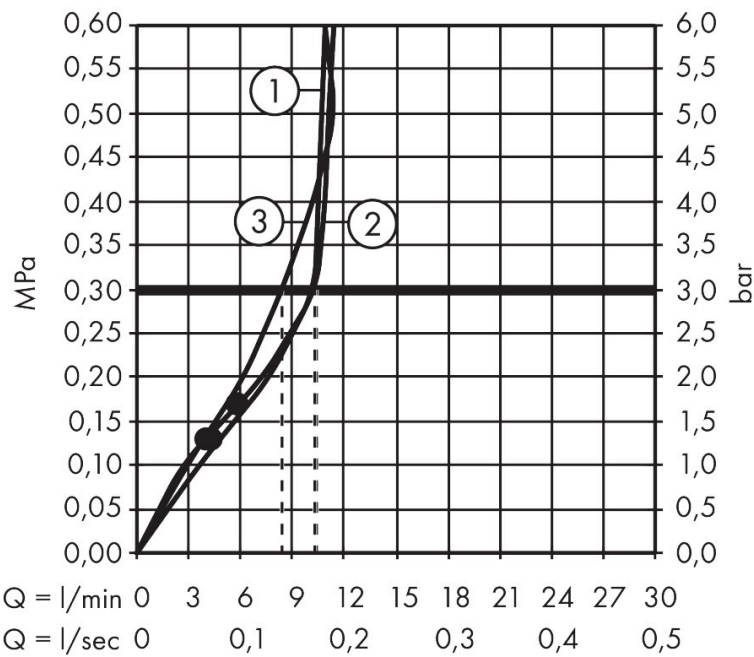

Merk hansgrohe
Artikelnaam **Raindance Alive Q** Showerpipe 210/340 2jet met ShowerSelect Comfort
Art.nr. 24590140
Oppervlakte Brushed Bronze
Netto prijs 2.570,40 EUR

Stroomschema