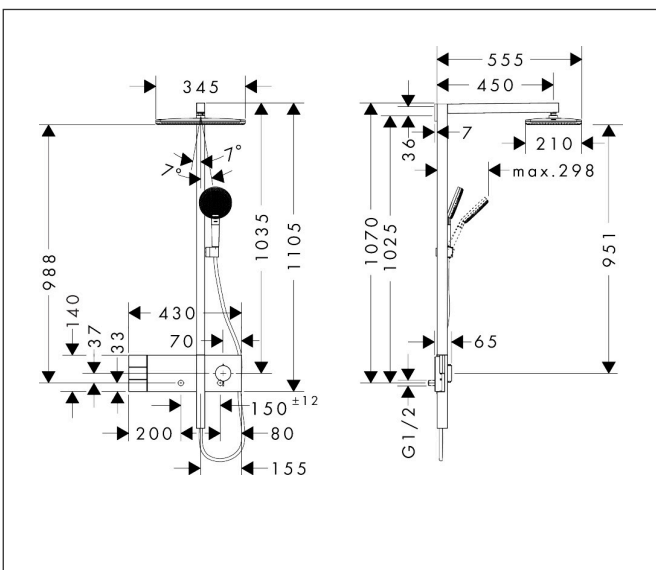

Merk	hansgrohe
Artikelnaam	<b>Raindance Alive Q</b> Showerpipe 210/340 2jet met ShowerSelect Comfort
Art.nr.	24590140
Oppervlakte	Brushed Bronze
Netto prijs	2.570,40 EUR

## Maat tekeningen

## Kenmerken

- bestaat uit: hoofddouche, handdouche, schuifstuk, douchethermostaat, doucheslang, douchestang
- hoofddouche Raindance Alive Q 210/340 2jet
- afmeting straalplaatoppervlak hoofddouche: 214 x 343 mm
- straalsoort hoofddouche: RainAir volle zachte regenstraal, PowderRain
- doorstroomregelaar: 12 l/min (met mogelijke toleranties  $\pm 10\%$ )
- functie van: 5,8 l/min
- straalsoort handdouche: RainAir volle zachte regenstraal, PowderRain, massagestraal
- maximale doorstroomhoeveelheid van handdouche bij 3 bar: 8,4 l/min
- maximale doorstroomhoeveelheid voor Showerpipe bij 3 bar: 12 l/min
- minimale bedrijfsdruk: 1,2 bar
- maximale bedrijfsdruk: 10 bar
- DropGuard vermindert het nadruppelen nadat de douche is gestopt tot slechts enkele seconden.
- handige straalkeuze via Select-knop op de handdouche
- kogelgewricht: hoek hoofddouche verstelbaar
- designafdekking verbergt de straalnoppen, vlak, minimalistisch ontwerp
- designafdekking is eenvoudig zonder gereedschap afneembaar voor reiniging

## Onderdelen voor bouwjaar: >04/25

Pos	Beschrijving	Art.nr.	Prijs
35	regeleenheid voor verwisselde aansluitingen	92373000	227,60
36	cilinderkopschroef M4x12	94929000	4,80
37	borgschroef	95140000	4,80
38	bovendeel	95758000	91,50
39	veer met huls	85374000	7,70
40	greepadapter	85158000	25,70
41	terugslagklep	85159000	10,40
42	terugslagklep met zeef	92499000	12,70
43	slagdemper m. schroef	98721000	25,70
44	S-koppelingenset	85044000	91,50
45	O-ring 27x2	85045000	3,00