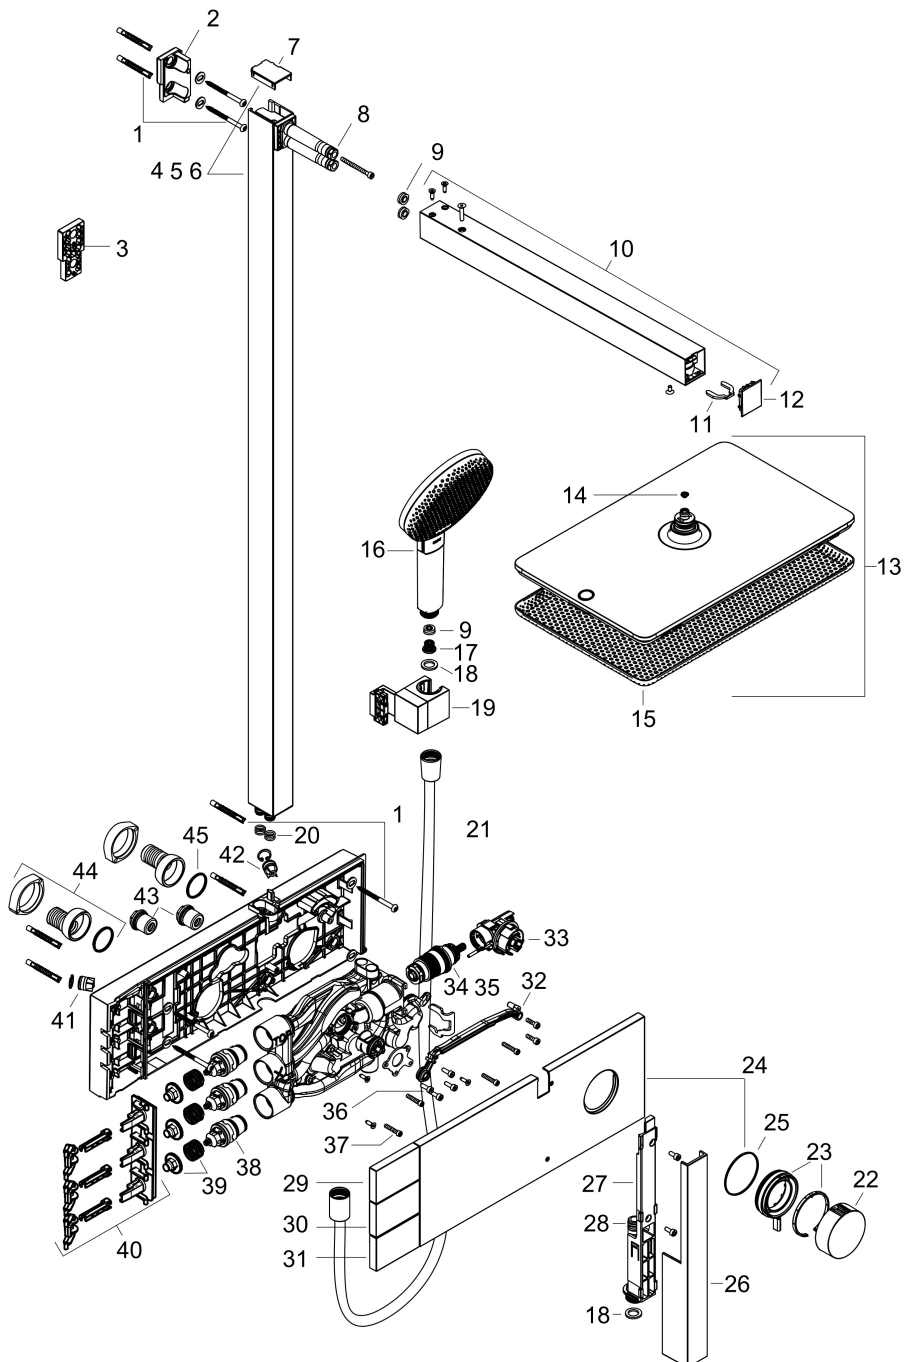

Merk hansgrohe
Artikelnaam **Raindance Alive Q** Showerpipe 210/340 2jet met ShowerSelect Comfort
Art.nr. 24590140
Oppervlakte Brushed Bronze
Netto prijs 2.570,40 EUR

Explosietekening voor bouwjaar: >04/25

Merk	hansgrohe
Artikelnaam	Raindance Alive Q Showerpipe 210/340 2jet met ShowerSelect Comfort
Art.nr.	24590140
Oppervlakte	Brushed Bronze
Netto prijs	2.570,40 EUR

Onderdelen voor bouwjaar: >04/25

Pos	Beschrijving	Art.nr.	Prijs
1	bevestigingsmateriaal	96179000	10,40
2	wandhouder	85046000	20,40
3	opvulschijf 7 mm	85187670	52,00
4	stijgbuis met afdekking (960 mm)	85034140	548,10
5	stijgbuis met afdekking (1060 mm)	85034147	548,10
6	stijgbuis met afdekking (860 mm)	85231140	1.041,50
7	afdekkap boven	85035000	16,60
8	O-ring 9x2,5	98217000	3,00
9	doorstroombegrenzer	98092000	7,70
10	douche-arm compl.	98268140	
11	klemhaak	98269000	12,70
12	afdekkap	98270140	38,60
13	Hoofdouche	85051140	736,80
14	zeef	94467000	7,70
15	afdekkap	98274000	227,60
16	Handdouche	24500140	120,87
17	zeef	92672000	4,80
18	dichting	98058000	3,00
19	schuifstuk cpl.	85036140	137,30
20	O-ring 9x1,5	98117000	3,00
21	doucheslang 1,60 m	28260140	57,96
22	thermostaatgreep	85037140	96,50
23	kraangreep	85038140	49,10
24	afdekkap	85041140	221,40
25	O-ring 48x1,5	92159000	3,00
26	afdekkap	85039140	38,60
27	bevestigingsmateriaal	85040000	20,40
28	O-ring 12x2	98214000	3,00
29	drukschakelaar RainAir	85049140	49,10
30	drukschakelaar PowderRain	85048140	49,10
31	drukschakelaar handdouche	85047140	49,10
32	trekstang	85137000	32,70
33	Versnellingsbak	85450000	25,70
34	temperatuur regeleenheid	98282000	91,50