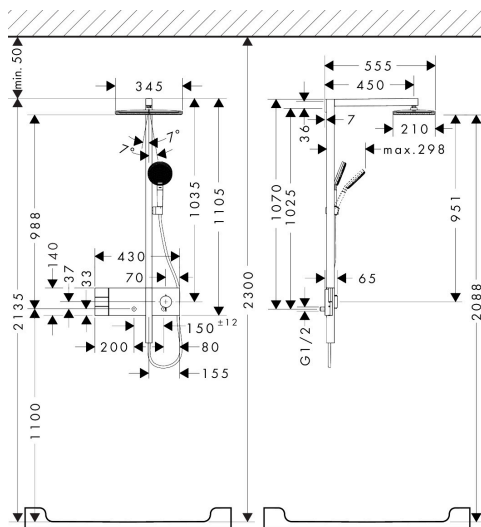

Merk	hansgrohe
Artikelnaam	Raindance Alive Q Showerpipe 210/340 2jet met ShowerSelect Comfort
Art.nr.	24590140
Oppervlakte	Brushed Bronze
Netto prijs	2.570,40 EUR

Installatievoorbeelden

i Afmetingen kunnen variëren vanwege keramische toleranties die verband houden met het productieproces.