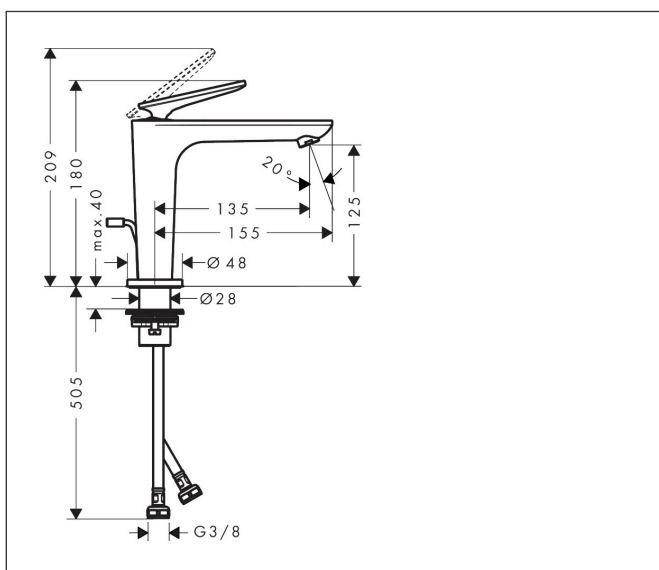

## Kenmerken

- ComfortZone: 125
- voorsprong uitloop 135 mm
- uitloophoogte: 125 mm
- greepvariant: rechte greep
- vaste uitloop
- straalsoort: normale straal
- maximale doorstroomhoeveelheid bij 3 bar: 5 l/min
- keramisch kardoes
- pop-up afvoergarnituur G 1¼
- koud water met de greep in de middenpositie, bespaart energie en kosten
- EU taxonomie: max 6l/min - draagt substantieel bij aan duurzaamheid

## Maat tekeningen