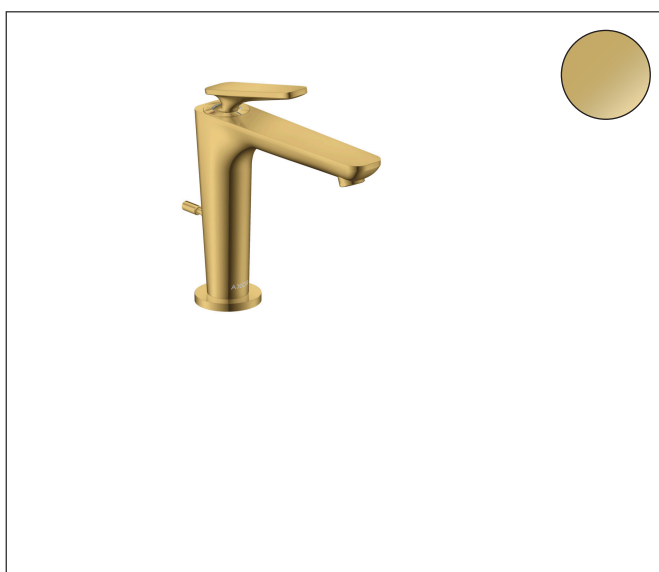

Merk	AXOR
Artikelnaam	<b>AXOR Citterio C</b> ééngreeps wastafelmengkraan 125 CoolStart met PopUp trekwaste
Art.nr.	49030990
Oppervlakte	Polished Gold Optic
Netto prijs	578,17 EUR

## Product foto

## Kenmerken

- ComfortZone: 125
- voorsprong uitloop 135 mm
- uitloophoogte: 125 mm
- greepvariant: rechte greep
- vaste uitloop
- straalsoort: normale straal
- maximale doorstroomhoeveelheid bij 3 bar: 5 l/min
- keramisch kardoes
- pop-up afvoergarnituur G 1¼
- koud water met de greep in de middenpositie, bespaart energie en kosten
- EU taxonomie: max 6l/min - draagt substantieel bij aan duurzaamheid

## Explosietekening voor bouwjaar: >06/24

Merk	AXOR
Artikelnaam	<b>AXOR Citterio C</b> ééngreeps wastafelmengkraan 125 CoolStart met PopUp trekwaste
Art.nr.	49030990
Oppervlakte	Polished Gold Optic
Netto prijs	578,17 EUR