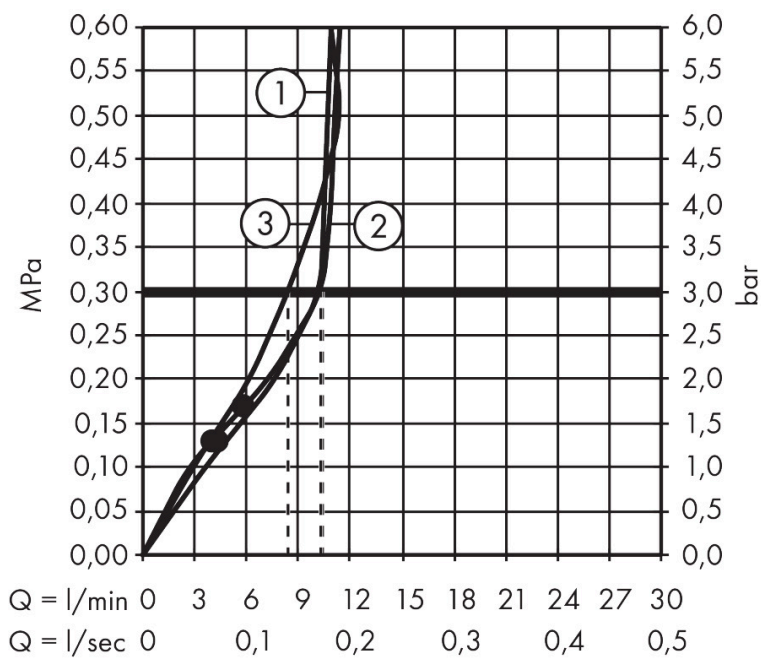

- bestaat uit: hoofddouche, handdouche, schuifstuk, douchethermostaat, doucheslang, douchestang
- hoofddouche Raindance Alive Q 210/340 2jet
- afmeting straalplaatoppervlak hoofddouche: 214 x 343 mm
- straalsoort hoofddouche: RainAir volle zachte regenstraal, PowderRain
- doorstroomregelaar: 12 l/min (met mogelijke toleranties $\pm 10\%$)
- functie van: 5,8 l/min
- straalsoort handdouche: RainAir volle zachte regenstraal, PowderRain, massagestraal
- maximale doorstroomhoeveelheid van handdouche bij 3 bar: 8,4 l/min
- maximale doorstroomhoeveelheid voor Showerpipe bij 3 bar: 12 l/min
- minimale bedrijfsdruk: 1,2 bar
- maximale bedrijfsdruk: 10 bar
- DropGuard vermindert het nadruppelen nadat de douche is gestopt tot slechts enkele seconden.
- handige straalkeuze via Select-knop op de handdouche
- kogelgewricht: hoek hoofddouche verstelbaar
- designafdekking verbergt de straalnoppen, vlak, minimalistisch ontwerp
- designafdekking is eenvoudig zonder gereedschap afneembaar voor reiniging

Technologie

Straalsoorten

Certificaat

Merk: hansgrohe
 Artikelnaam: **Raindance Alive Q** Showerpipe 210/340 2jet met ShowerSelect Comfort
 Art.nr.: 24590340
 Oppervlakte: Brushed Black Chrome
 Netto prijs: 2.570,40 EUR

Stroomschema

Merk	hansgrohe
Artikelnaam	Raindance Alive Q Showerpipe 210/340 2jet met ShowerSelect Comfort
Art.nr.	24590340
Oppervlakte	Brushed Black Chrome
Netto prijs	2.570,40 EUR

Installatievoorbeelden