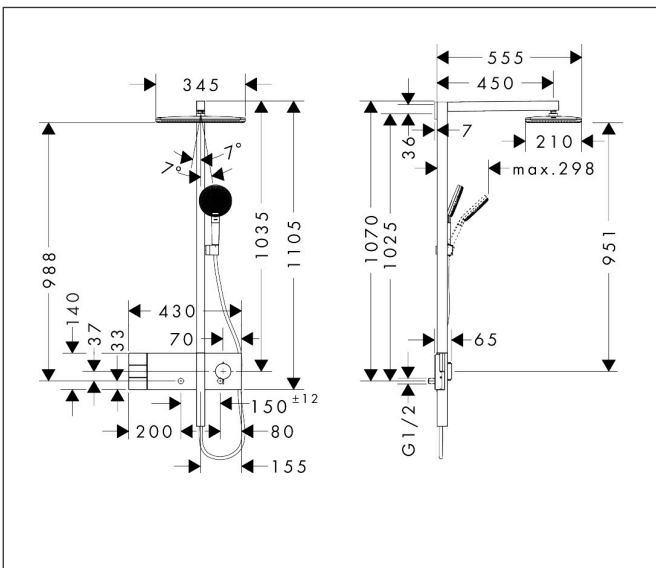

Merk	hansgrohe
Artikelnaam	Raindance Alive Q Showerpipe 210/340 2jet met ShowerSelect Comfort
Art.nr.	24590340
Oppervlakte	Brushed Black Chrome
Netto prijs	2.570,40 EUR

Product foto

Maat tekeningen

Kenmerken

- bestaat uit: hoofddouche, handdouche, schuifstuk, douchethermostaat, doucheslang, douchestang
- hoofddouche Raindance Alive Q 210/340 2jet
- afmeting straalplaatoppervlak hoofddouche: 214 x 343 mm
- straalsoort hoofddouche: RainAir volle zachte regenstraal, PowderRain
- doorstroomregelaar: 12 l/min (met mogelijke toleranties $\pm 10\%$)
- functie van: 5,8 l/min
- straalsoort handdouche: RainAir volle zachte regenstraal, PowderRain, massagestraal
- maximale doorstroomhoeveelheid van handdouche bij 3 bar: 8,4 l/min
- maximale doorstroomhoeveelheid voor Showerpipe bij 3 bar: 12 l/min
- minimale bedrijfsdruk: 1,2 bar
- maximale bedrijfsdruk: 10 bar
- DropGuard vermindert het nadruppelen nadat de douche is gestopt tot slechts enkele seconden.
- handige straalkeuze via Select-knop op de handdouche
- kogelgewricht: hoek hoofddouche verstelbaar
- designafdekking verbergt de straalnoppen, vlak, minimalistisch ontwerp
- designafdekking is eenvoudig zonder gereedschap afneembaar voor reiniging

Stroomschema

Merk	hansgrohe
Artikelnaam	Raindance Alive Q Showerpipe 210/340 2jet met ShowerSelect Comfort
Art.nr.	24590340
Oppervlakte	Brushed Black Chrome
Netto prijs	2.570,40 EUR

Installatievoorbeelden

Pos	Beschrijving	Art.nr.	Prijs
35	regeleenheid voor verwisselde aansluitingen	92373000	227,60
36	cilinderkopschroef M4x12	94929000	4,80
37	borgschroef	95140000	4,80
38	bovendeel	95758000	91,50
39	veer met huls	85374000	7,70
40	greepadapter	85158000	25,70
41	terugslagklep	85159000	10,40
42	terugslagklep met zeef	92499000	12,70
43	slagdemper m. schroef	98721000	25,70
44	S-koppelingenset	85044000	91,50
45	O-ring 27x2	85045000	3,00