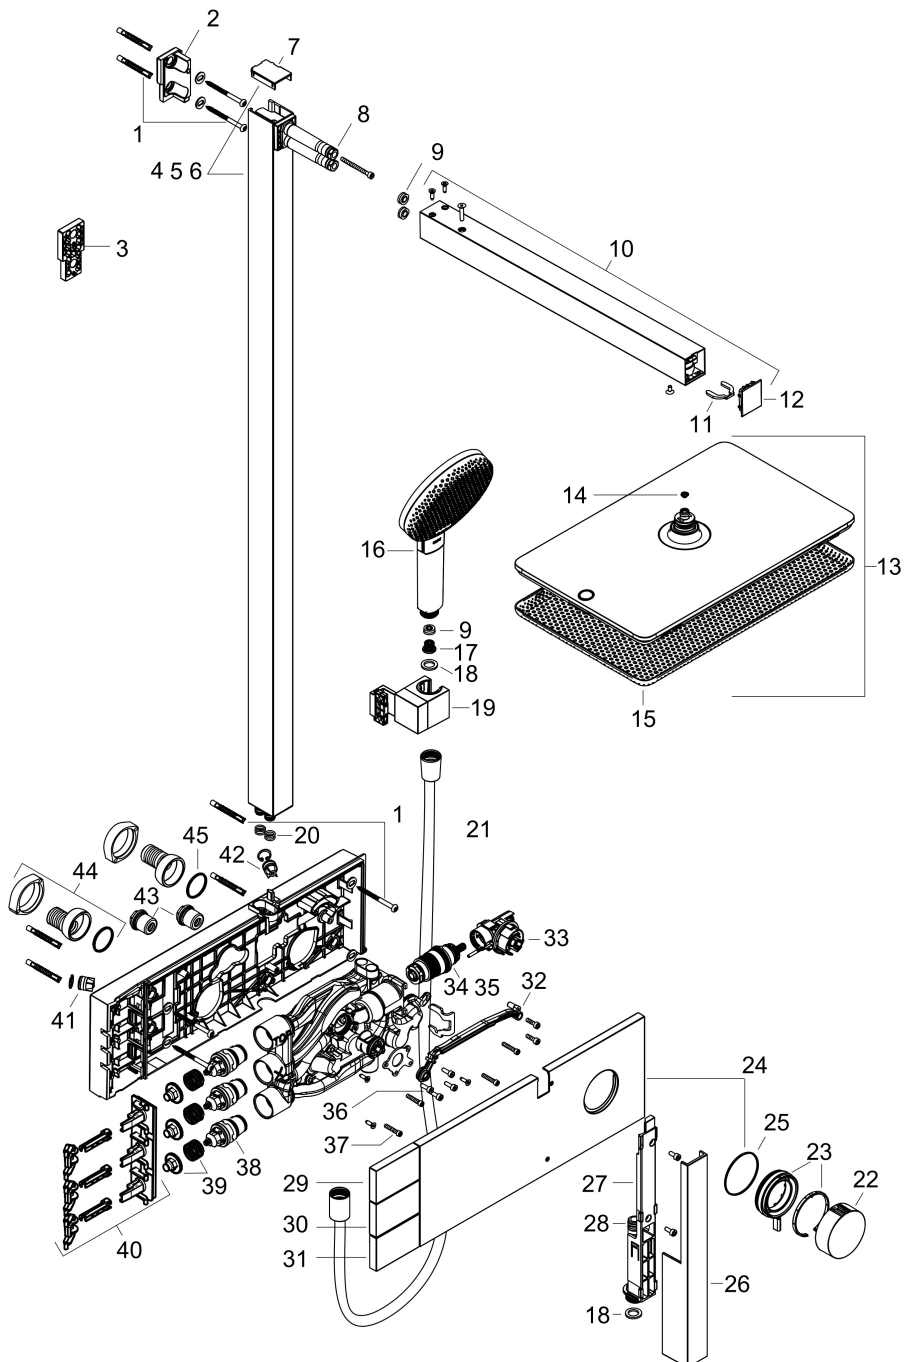

Merk hansgrohe
Artikelnaam **Raindance Alive Q** Showerpipe 210/340 2jet met ShowerSelect Comfort
Art.nr. 24590340
Oppervlakte Brushed Black Chrome
Netto prijs 2.570,40 EUR

Explosietekening voor bouwjaar: >04/25

Merk	hansgrohe
Artikelnaam	Raindance Alive Q Showerpipe 210/340 2jet met ShowerSelect Comfort
Art.nr.	24590340
Oppervlakte	Brushed Black Chrome
Netto prijs	2.570,40 EUR

Onderdelen voor bouwjaar: >04/25

Pos	Beschrijving	Art.nr.	Prijs
1	bevestigingsmateriaal	96179000	10,40
2	wandhouder	85046000	20,40
3	opvulschijf 7 mm	85187670	52,00
4	stijgbuis met afdekking (960 mm)	85034340	548,10
5	stijgbuis met afdekking (1060 mm)	85034347	548,10
6	stijgbuis met afdekking (860 mm)	85231340	1.041,50
7	afdekkap boven	85035000	16,60
8	O-ring 9x2,5	98217000	3,00
9	doorstroombegrenzer	98092000	7,70
10	douche-arm compl.	98268340	221,40
11	klemhaak	98269000	12,70
12	afdekkap	98270340	
13	Hoofdouche	85051340	736,80
14	zeef	94467000	7,70
15	afdekkap	98274000	227,60
16	Handdouche	24500340	120,87
17	zeef	92672000	4,80
18	dichting	98058000	3,00
19	schuifstuk cpl.	85036340	137,30
20	O-ring 9x1,5	98117000	3,00
21	doucheslang 1,60 m	28260340	57,96
22	thermostaatgreep	85037340	96,50
23	kraangreep	85038340	49,10
24	afdekkap	85041340	221,40
25	O-ring 48x1,5	92159000	3,00
26	afdekkap	85039340	38,60
27	bevestigingsmateriaal	85040000	20,40
28	O-ring 12x2	98214000	3,00
29	drukschakelaar RainAir	85049340	49,10
30	drukschakelaar PowderRain	85048340	49,10
31	drukschakelaar handdouche	85047340	49,10
32	trekstang	85137000	32,70
33	Versnellingsbak	85450000	25,70
34	temperatuur regeleenheid	98282000	91,50