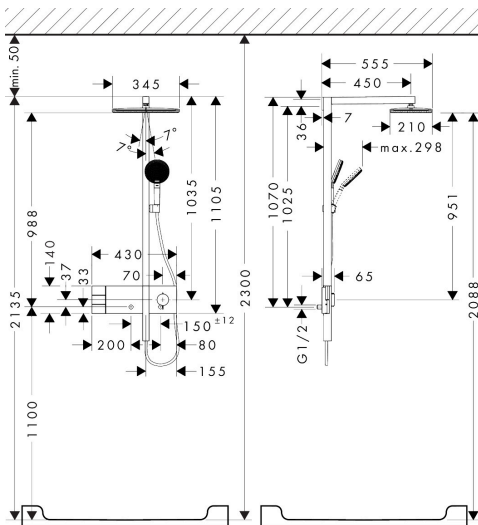

- bestaat uit: hoofddouche, handdouche, schuifstuk, douchethermostaat, doucheslang, douchestang
- hoofddouche Raindance Alive Q 210/340 2jet
- afmeting straalplaatoppervlak hoofddouche: 214 x 343 mm
- straalsoort hoofddouche: RainAir volle zachte regenstraal, PowderRain
- doorstroomregelaar: 12 l/min (met mogelijke toleranties $\pm 10\%$)
- functie van: 5,8 l/min
- straalsoort handdouche: RainAir volle zachte regenstraal, PowderRain, massagestraal
- maximale doorstroomhoeveelheid van handdouche bij 3 bar: 8,4 l/min
- maximale doorstroomhoeveelheid voor Showerpipe bij 3 bar: 12 l/min
- minimale bedrijfsdruk: 1,2 bar
- maximale bedrijfsdruk: 10 bar
- DropGuard vermindert het nadruppelen nadat de douche is gestopt tot slechts enkele seconden.
- handige straalkeuze via Select-knop op de handdouche
- kogelgewricht: hoek hoofddouche verstelbaar
- designafdekking verbergt de straalnoppen, vlak, minimalistisch ontwerp
- designafdekking is eenvoudig zonder gereedschap afneembaar voor reiniging

Technologie

Straalsoorten

Certificaat

Merk: hansgrohe
 Artikelnaam: **Raindance Alive Q** Showerpipe 210/340 2jet met ShowerSelect Comfort
 Art.nr.: 24590340
 Oppervlakte: Brushed Black Chrome
 Netto prijs: 2.570,40 EUR

Stroomschema

Merk	hansgrohe
Artikelnaam	Raindance Alive Q Showerpipe 210/340 2jet met ShowerSelect Comfort
Art.nr.	24590340
Oppervlakte	Brushed Black Chrome
Netto prijs	2.570,40 EUR

Installatievoorbeelden

i Afmetingen kunnen variëren vanwege keramische toleranties die verband houden met het productieproces.

Merk hansgrohe
 Artikelnaam **Raindance Alive Q** Showerpipe 210/340 2jet met ShowerSelect Comfort
 Art.nr. 24590340
 Oppervlakte Brushed Black Chrome
 Netto prijs 2.570,40 EUR