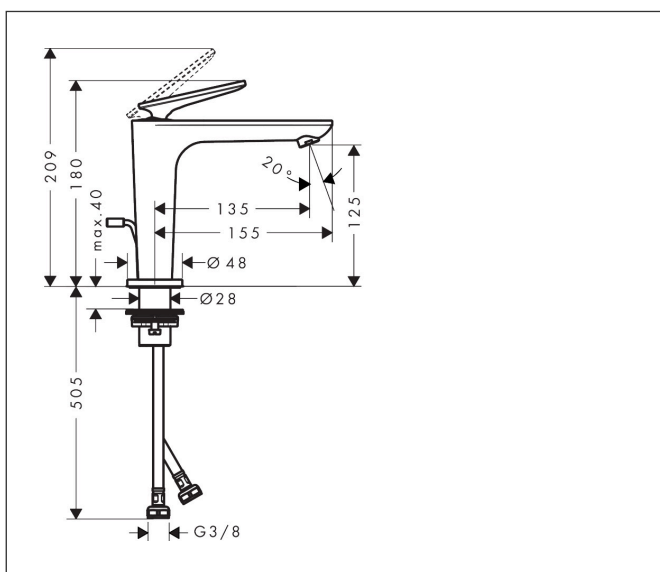

Merk	AXOR
Artikelnaam	<b>AXOR Citterio C</b> ééngreeps wastafelmengkraan 125 CoolStart met PopUp trekwaste en Cubic Cut
Art.nr.	49031000
Oppervlakte	chrom
Netto prijs	385,45 EUR

## Kenmerken

- ComfortZone: 125
- voorsprong uitloop 135 mm
- uitloophoogte: 125 mm
- greepvariant: rechte greep
- vaste uitloop
- straalsoort: normale straal
- maximale doorstroomhoeveelheid bij 3 bar: 5 l/min
- keramisch kardoes
- pop-up afvoergarnituur G 1 ¼
- koud water met de greep in de middenpositie, bespaart energie en kosten
- EU taxonomie: max 6l/min - draagt substantieel bij aan duurzaamheid

## Maat tekeningen