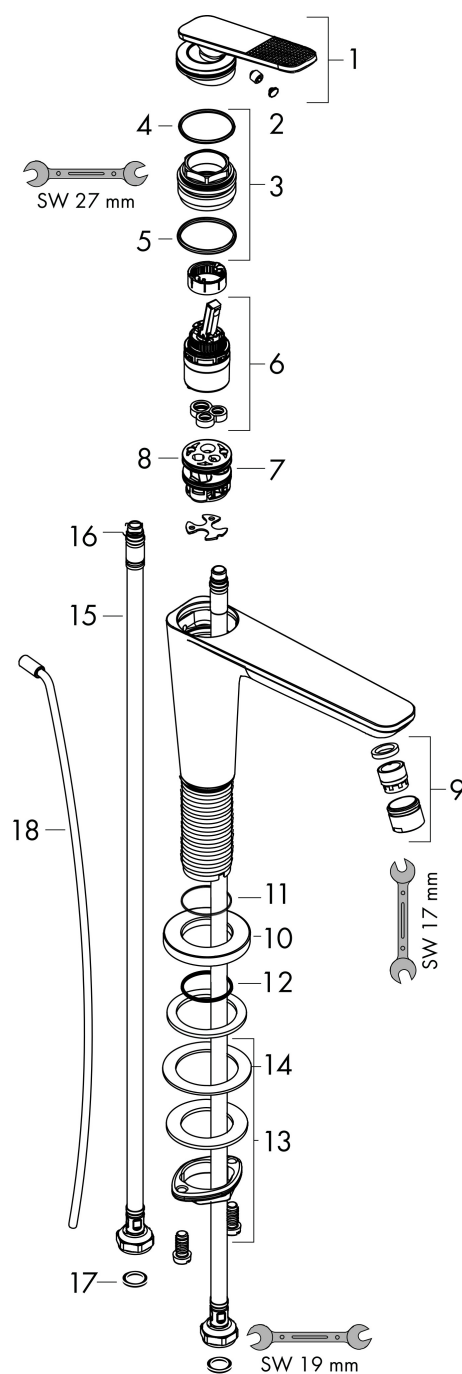

Merk	AXOR
Artikelnaam	AXOR Citterio C ééngreeps wastafelmengkraan 125 CoolStart met PopUp trekwaste en Cubic Cut
Art.nr.	49031000
Oppervlakte	chrom
Netto prijs	385,45 EUR

Explosietekening voor bouwjaar: >06/24