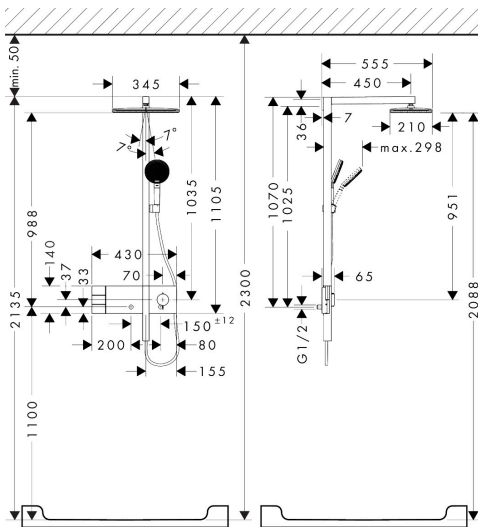

Merk	hansgrohe
Artikelnaam	Raindance Alive Q Showerpipe 210/340 2jet met ShowerSelect Comfort
Art.nr.	24590670
Oppervlakte	Mat zwart
Netto prijs	2.227,68 EUR

Installatievoorbeelden

i Afmetingen kunnen variëren vanwege keramische toleranties die verband houden met het productieproces.