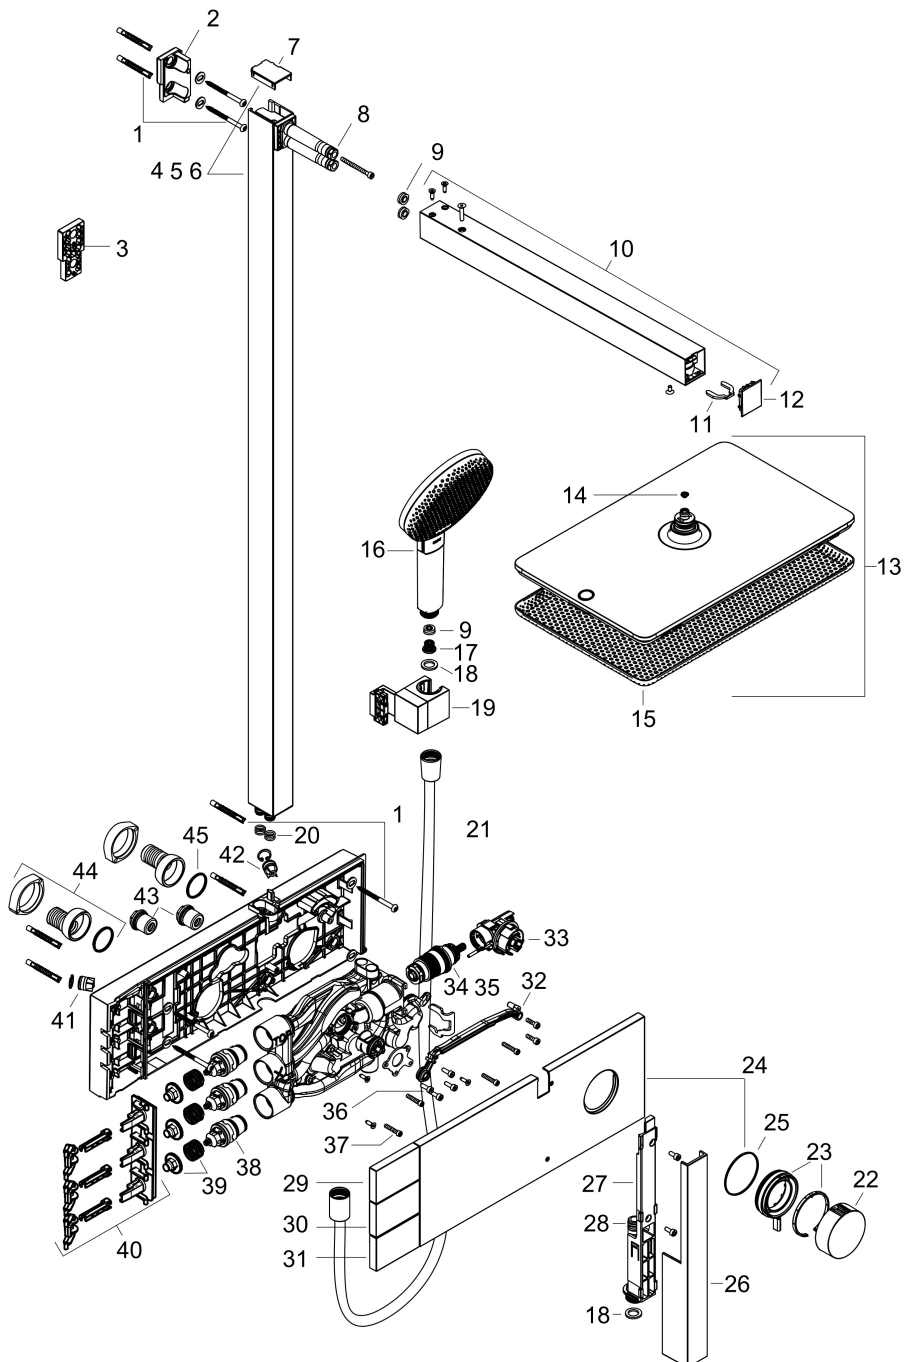

Merk hansgrohe
Artikelnaam **Raindance Alive Q** Showerpipe 210/340 2jet met ShowerSelect Comfort
Art.nr. 24590670
Oppervlakte Mat zwart
Netto prijs 2.227,68 EUR

Explosietekening voor bouwjaar: >04/25

Merk	hansgrohe
Artikelnaam	Raindance Alive Q Showerpipe 210/340 2jet met ShowerSelect Comfort
Art.nr.	24590670
Oppervlakte	Mat zwart
Netto prijs	2.227,68 EUR

Onderdelen voor bouwjaar: >04/25

Pos	Beschrijving	Art.nr.	Prijs
1	bevestigingsmateriaal	96179000	10,40
2	wandhouder	85046000	20,40
3	opvulschijf 7 mm	85187670	52,00
4	stijgbuis met afdekking (960 mm)	85034670	548,10
5	stijgbuis met afdekking (1060 mm)	85034677	548,10
6	stijgbuis met afdekking (860 mm)	85231670	1.041,50
7	afdekkap boven	85035000	16,60
8	O-ring 9x2,5	98217000	3,00
9	doorstroombegrenzer	98092000	7,70
10	douche-arm compl.	98268670	
11	klemhaak	98269000	12,70
12	afdekkap	98270670	
13	Hoofdouche	85051670	736,80
14	zeef	94467000	7,70
15	afdekkap	98274000	227,60
16	Handdouche	24500670	104,75
17	zeef	92672000	4,80
18	dichting	98058000	3,00
19	schuifstuk cpl.	85036670	137,30
20	O-ring 9x1,5	98117000	3,00
21	doucheslang 1,60 m	28260670	54,05
22	thermostaatgreep	85037670	96,50
23	kraangreep	85038670	49,10
24	afdekkap	85041670	221,40
25	O-ring 48x1,5	92159000	3,00
26	afdekkap	85039670	38,60
27	bevestigingsmateriaal	85040000	20,40
28	O-ring 12x2	98214000	3,00
29	drukschakelaar RainAir	85049670	49,10
30	drukschakelaar PowderRain	85048670	49,10
31	drukschakelaar handdouche	85047670	49,10
32	trekstang	85137000	32,70
33	Versnellingsbak	85450000	25,70