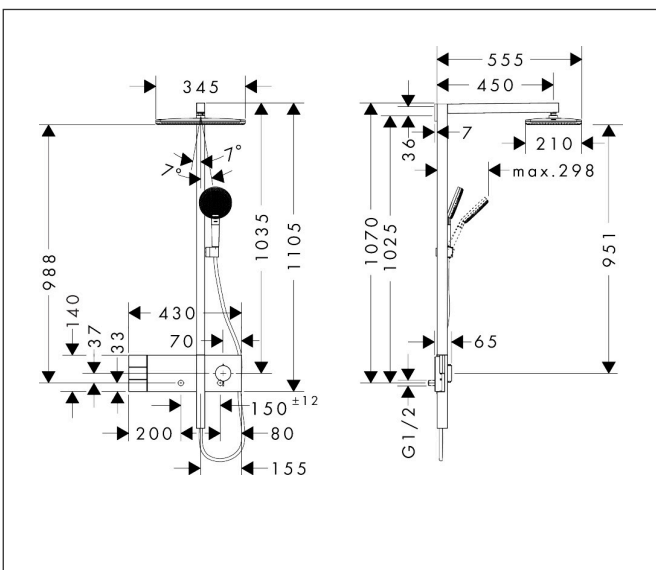

Merk	hansgrohe
Artikelnaam	<b>Raindance Alive Q</b> Showerpipe 210/340 2jet met ShowerSelect Comfort
Art.nr.	24590670
Oppervlakte	Mat zwart
Netto prijs	2.227,68 EUR

## Maat tekeningen

## Kenmerken

- bestaat uit: hoofddouche, handdouche, schuifstuk, douchethermostaat, doucheslang, douchestang
- hoofddouche Raindance Alive Q 210/340 2jet
- afmeting straalplaatoppervlak hoofddouche: 214 x 343 mm
- straalsoort hoofddouche: RainAir volle zachte regenstraal, PowderRain
- doorstroomregelaar: 12 l/min (met mogelijke toleranties  $\pm 10\%$ )
- functie van: 5,8 l/min
- straalsoort handdouche: RainAir volle zachte regenstraal, PowderRain, massagestraal
- maximale doorstroomhoeveelheid van handdouche bij 3 bar: 8,4 l/min
- maximale doorstroomhoeveelheid voor Showerpipe bij 3 bar: 12 l/min
- minimale bedrijfsdruk: 1,2 bar
- maximale bedrijfsdruk: 10 bar
- DropGuard vermindert het nadruppelen nadat de douche is gestopt tot slechts enkele seconden.
- handige straalkeuze via Select-knop op de handdouche
- kogelgewricht: hoek hoofddouche verstelbaar
- designafdekking verbergt de straalnoppen, vlak, minimalistisch ontwerp
- designafdekking is eenvoudig zonder gereedschap afneembaar voor reiniging

## Onderdelen voor bouwjaar: >04/25

Pos	Beschrijving	Art.nr.	Prijs
34	temperatuur regeleenheid	98282000	91,50
35	regeleenheid voor verwisselde aansluitingen	92373000	227,60
36	cilinderkopschroef M4x12	94929000	4,80
37	borgschroef	95140000	4,80
38	bovendeel	95758000	91,50
39	veer met huls	85374000	7,70
40	greepadapter	85158000	25,70
41	terugslagklep	85159000	10,40
42	terugslagklep met zeef	92499000	12,70
43	slagdemper m. schroef	98721000	25,70
44	S-koppelingenset	85044000	91,50
45	O-ring 27x2	85045000	3,00