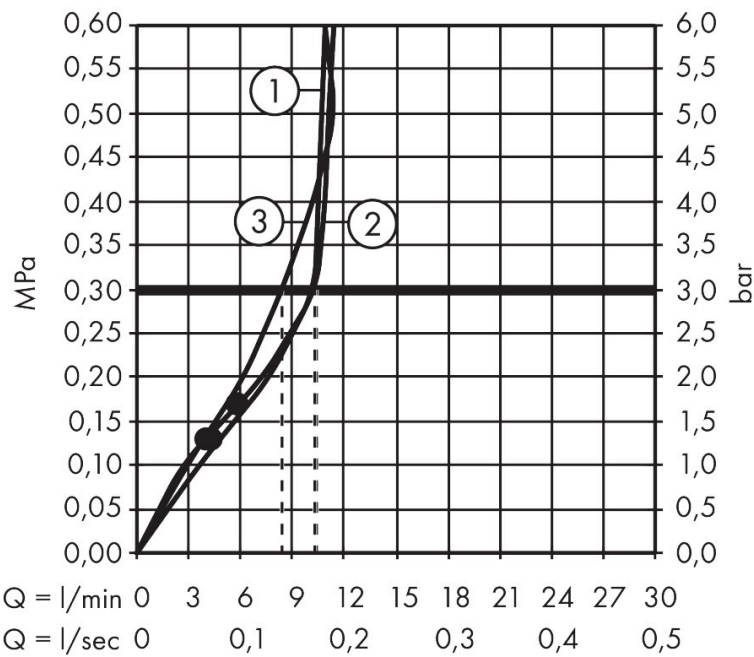

## Straalsoorten

Certificaat

Merk hansgrohe  
 Artikelnaam **Raindance Alive Q** Showerpipe 210/340 2jet met ShowerSelect Comfort  
 Art.nr. 24590670  
 Oppervlakte Mat zwart  
 Netto prijs 2.227,68 EUR

## Stroomschema

Merk	hansgrohe
Artikelnaam	<b>Raindance Alive Q</b> Showerpipe 210/340 2jet met ShowerSelect Comfort
Art.nr.	24590670
Oppervlakte	Mat zwart
Netto prijs	2.227,68 EUR