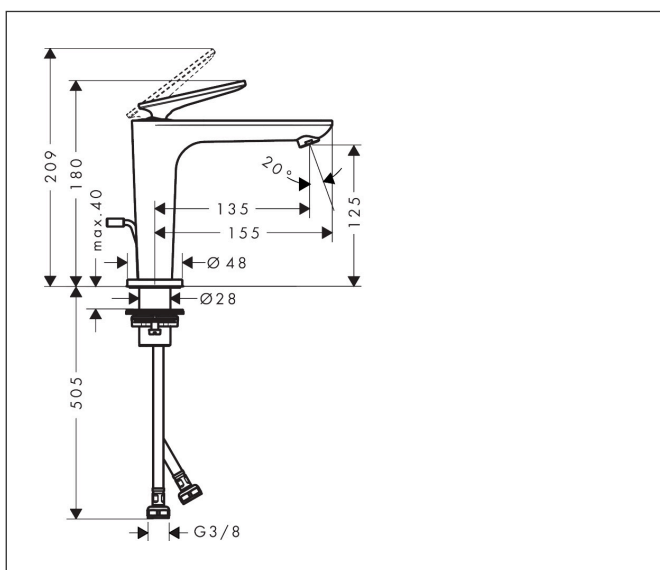

Merk	AXOR
Artikelnaam	AXOR Citterio C ééngreeps wastafelmengkraan 125 CoolStart met PopUp trekwaste en Cubic Cut
Art.nr.	49031140
Oppervlakte	Brushed Bronze
Netto prijs	578,17 EUR

Product foto

Kenmerken

- ComfortZone: 125
- voorsprong uitloop 135 mm
- uitloophoogte: 125 mm
- greepvariant: rechte greep
- vaste uitloop
- straalsoort: normale straal
- maximale doorstroomhoeveelheid bij 3 bar: 5 l/min
- keramisch kardoes
- pop-up afvoergarnituur G 1 ¼
- koud water met de greep in de middenpositie, bespaart energie en kosten
- EU taxonomie: max 6l/min - draagt substantieel bij aan duurzaamheid

Maat tekeningen

Technologie

Straalsoorten

Certificaat

Merk AXOR
Artikelnaam **AXOR Citterio C** ééngreeps wastafelmengkraan 125 CoolStart met PopUp
trekwaste en Cubic Cut
Art.nr. 49031140
Oppervlakte Brushed Bronze
Netto prijs 578,17 EUR

Stroomschema

Merk	AXOR
Artikelnaam	AXOR Citterio C ééngreeps wastafelmengkraan 125 CoolStart met PopUp trekwaste en Cubic Cut
Art.nr.	49031140
Oppervlakte	Brushed Bronze
Netto prijs	578,17 EUR

Explosietekening voor bouwjaar: >06/24