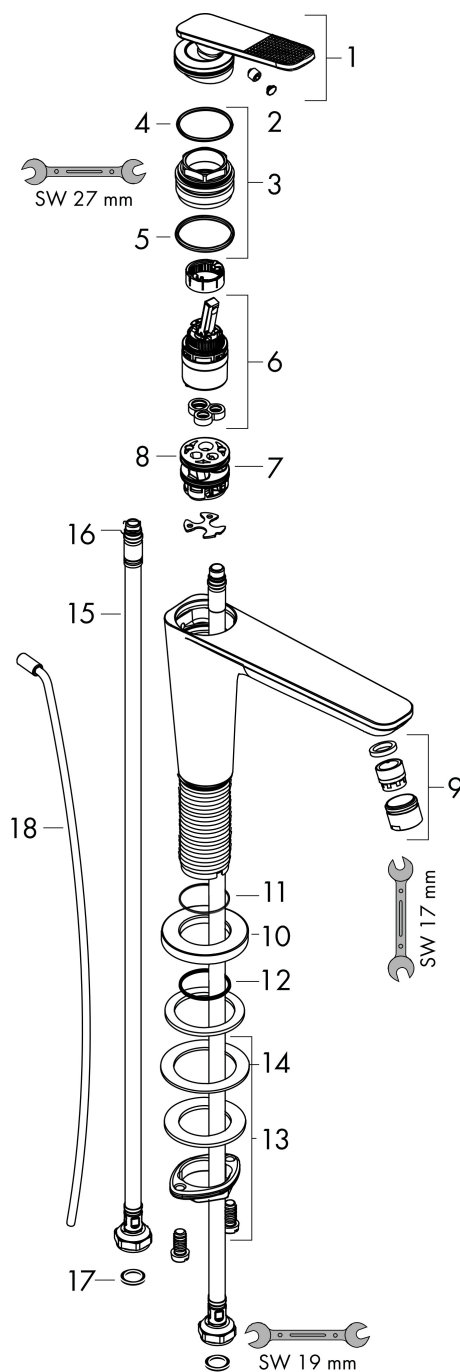

- ComfortZone: 125
- voorsprong uitloop 135 mm
- uitloophoogte: 125 mm
- greepvariant: rechte greep
- vaste uitloop
- straalsoort: normale straal
- maximale doorstroomhoeveelheid bij 3 bar: 5 l/min
- keramisch kardoes
- pop-up afvoergarnituur G 1 ¼
- koud water met de greep in de middenpositie, bespaart energie en kosten
- EU taxonomie: max 6l/min - draagt substantieel bij aan duurzaamheid

Maat tekeningen

Technologie

Straalsoorten

Certificaat

Merk AXOR
Artikelnaam **AXOR Citterio C** ééngreeps wastafelmengkraan 125 CoolStart met PopUp
trekwaste en Cubic Cut
Art.nr. 49031140
Oppervlakte Brushed Bronze
Netto prijs 578,17 EUR

Stroomschema

Merk	AXOR
Artikelnaam	AXOR Citterio C ééngreeps wastafelmengkraan 125 CoolStart met PopUp trekwaste en Cubic Cut
Art.nr.	49031140
Oppervlakte	Brushed Bronze
Netto prijs	578,17 EUR

Explosietekening voor bouwjaar: >06/24

Pos	Beschrijving	Art.nr.	Prijs
1	greep	87797140	100,36
2	greepstop	93983000	8,01
3	moer	94989000	8,01
4	O-ring 49x2	98412000	
5	O-ring 29x2	98391000	3,12
6	kardoes compl.	92900000	42,22
7	kardoesadapter	95975000	8,01
8	O-ring 23x2	98398000	3,12
9	perlator M18x1 (5 l/min)	95384140	51,06
10	rozet	87795140	
11	O-ring 26x4	92191000	3,12
12	O-ring 25x1,5	98146000	4,99
13	schachtbevestigingsset compl. (Ø 28)	92909000	34,01
14	stelring	97548000	3,12
15	aansluitslang 600 mm M8x0,75 G3/8	96556000	21,22
16	O-ring 6,6x1,6	93019000	3,12
17	dichtingsset	95581000	4,99
18	trekstang	96923140	40,14
a	afvoergarnituur	51302140	144,59