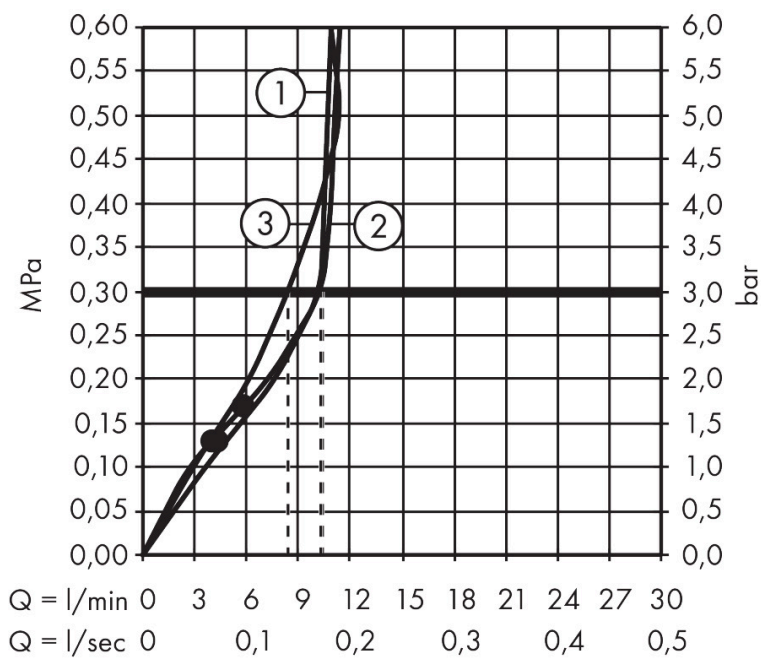

Merk	hansgrohe
Artikelnaam	Raindance Alive Q Showerpipe 210/340 2jet met ShowerSelect Comfort
Art.nr.	24590700
Oppervlakte	Mat wit
Netto prijs	2.227,68 EUR

Product foto

Maat tekeningen

Kenmerken

- bestaat uit: hoofddouche, handdouche, schuifstuk, douchethermostaat, doucheslang, douchestang
- hoofddouche Raindance Alive Q 210/340 2jet
- afmeting straalplaatoppervlak hoofddouche: 214 x 343 mm
- straalsoort hoofddouche: RainAir volle zachte regenstraal, PowderRain
- doorstroomregelaar: 12 l/min (met mogelijke toleranties ± 10%)
- functie van: 5,8 l/min
- straalsoort handdouche: RainAir volle zachte regenstraal, PowderRain, massagestraal
- maximale doorstroomhoeveelheid van handdouche bij 3 bar: 8,4 l/min
- maximale doorstroomhoeveelheid voor Showerpipe bij 3 bar: 12 l/min
- minimale bedrijfsdruk: 1,2 bar
- maximale bedrijfsdruk: 10 bar
- DropGuard vermindert het nadruppelen nadat de douche is gestopt tot slechts enkele seconden.
- handige straalkeuze via Select-knop op de handdouche
- kogelgewricht: hoek hoofddouche verstelbaar
- designafdekking verbergt de straalnoppen, vlak, minimalistisch ontwerp
- designafdekking is eenvoudig zonder gereedschap afneembaar voor reiniging

Technologie

Straalsoorten

Certificaat

Merk hansgrohe
 Artikelnaam **Raindance Alive Q** Showerpipe 210/340 2jet met ShowerSelect Comfort
 Art.nr. 24590700
 Oppervlakte Mat wit
 Netto prijs 2.227,68 EUR

Stroomschema

Merk	hansgrohe
Artikelnaam	Raindance Alive Q Showerpipe 210/340 2jet met ShowerSelect Comfort
Art.nr.	24590700
Oppervlakte	Mat wit
Netto prijs	2.227,68 EUR

Installatievoorbeelden

i Afmetingen kunnen variëren vanwege keramische toleranties die verband houden met het productieproces.

Merk hansgrohe
 Artikelnaam **Raindance Alive Q** Showerpipe 210/340 2jet met ShowerSelect Comfort
 Art.nr. 24590700
 Oppervlakte Mat wit
 Netto prijs 2.227,68 EUR

Explosietekening voor bouwjaar: >04/25