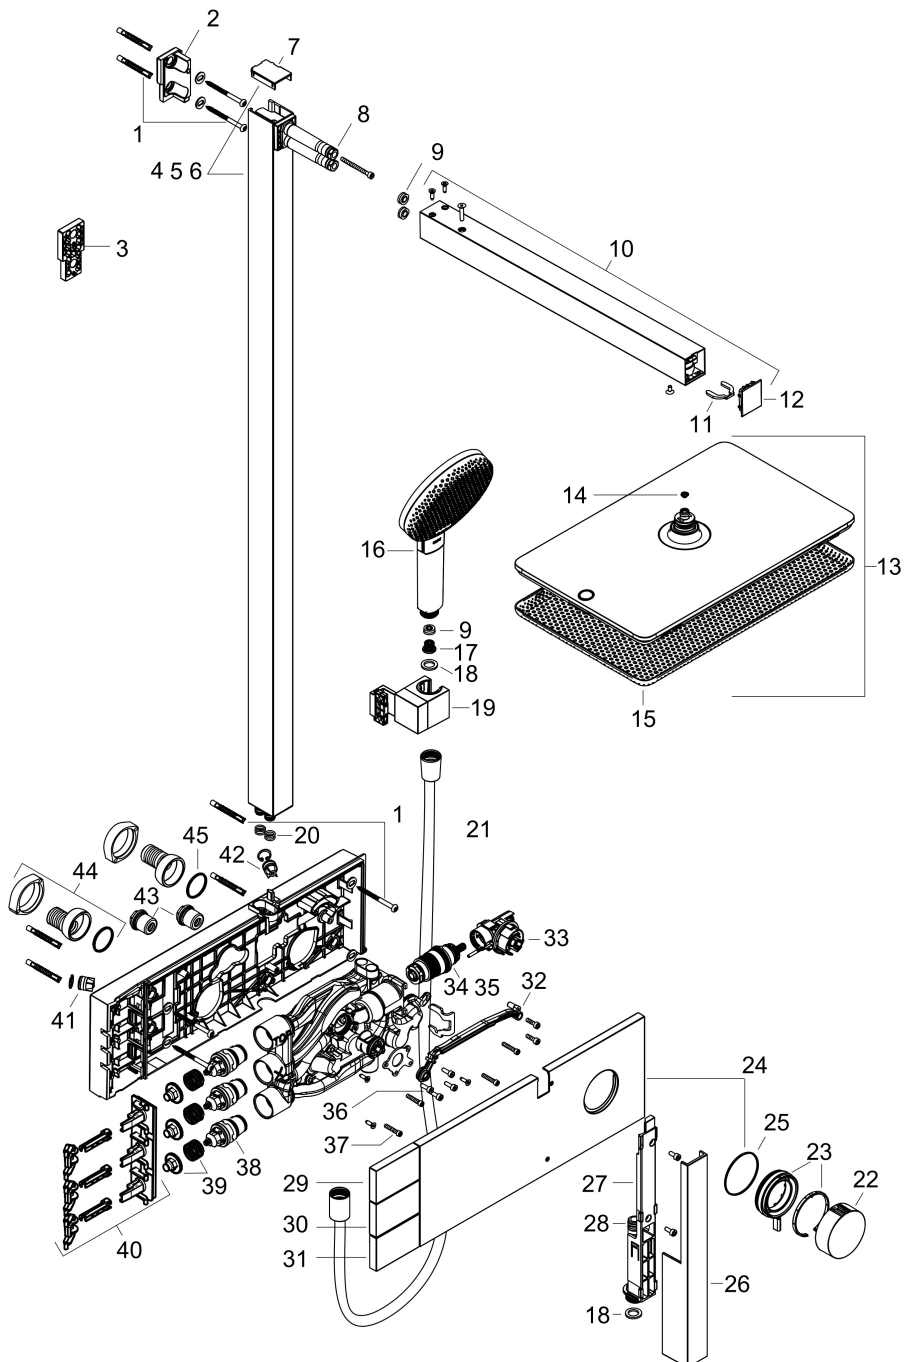

Merk	hansgrohe
Artikelnaam	Raindance Alive Q Showerpipe 210/340 2jet met ShowerSelect Comfort
Art.nr.	24590700
Oppervlakte	Mat wit
Netto prijs	2.227,68 EUR

Product foto

Maat tekeningen

Kenmerken

- bestaat uit: hoofddouche, handdouche, schuifstuk, douchethermostaat, doucheslang, douchestang
- hoofddouche Raindance Alive Q 210/340 2jet
- afmeting straalplaatoppervlak hoofddouche: 214 x 343 mm
- straalsoort hoofddouche: RainAir volle zachte regenstraal, PowderRain
- doorstroomregelaar: 12 l/min (met mogelijke toleranties ± 10%)
- functie van: 5,8 l/min
- straalsoort handdouche: RainAir volle zachte regenstraal, PowderRain, massagestraal
- maximale doorstroomhoeveelheid van handdouche bij 3 bar: 8,4 l/min
- maximale doorstroomhoeveelheid voor Showerpipe bij 3 bar: 12 l/min
- minimale bedrijfsdruk: 1,2 bar
- maximale bedrijfsdruk: 10 bar
- DropGuard vermindert het nadruppelen nadat de douche is gestopt tot slechts enkele seconden.
- handige straalkeuze via Select-knop op de handdouche
- kogelgewricht: hoek hoofddouche verstelbaar
- designafdekking verbergt de straalnoppen, vlak, minimalistisch ontwerp
- designafdekking is eenvoudig zonder gereedschap afneembaar voor reiniging

Merk	hansgrohe
Artikelnaam	Raindance Alive Q Showerpipe 210/340 2jet met ShowerSelect Comfort
Art.nr.	24590700
Oppervlakte	Mat wit
Netto prijs	2.227,68 EUR

Installatievoorbeelden

i Afmetingen kunnen variëren vanwege keramische toleranties die verband houden met het productieproces.

Merk hansgrohe
 Artikelnaam **Raindance Alive Q** Showerpipe 210/340 2jet met ShowerSelect Comfort
 Art.nr. 24590700
 Oppervlakte Mat wit
 Netto prijs 2.227,68 EUR

Explosietekening voor bouwjaar: >04/25