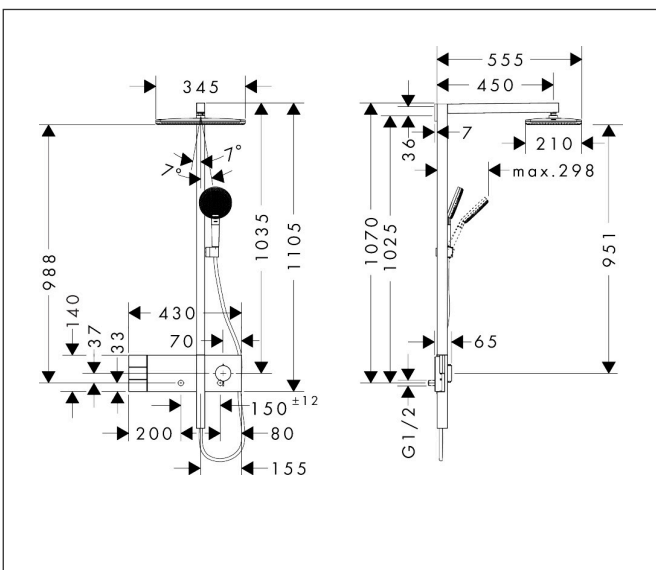

Merk	hansgrohe
Artikelnaam	Raindance Alive Q Showerpipe 210/340 2jet met ShowerSelect Comfort
Art.nr.	24590700
Oppervlakte	Mat wit
Netto prijs	2.227,68 EUR

Product foto

Maat tekeningen

Kenmerken

- bestaat uit: hoofddouche, handdouche, schuifstuk, douchethermostaat, doucheslang, douchestang
- hoofddouche Raindance Alive Q 210/340 2jet
- afmeting straalplaatoppervlak hoofddouche: 214 x 343 mm
- straalsoort hoofddouche: RainAir volle zachte regenstraal, PowderRain
- doorstroomregelaar: 12 l/min (met mogelijke toleranties ± 10%)
- functie van: 5,8 l/min
- straalsoort handdouche: RainAir volle zachte regenstraal, PowderRain, massagestraal
- maximale doorstroomhoeveelheid van handdouche bij 3 bar: 8,4 l/min
- maximale doorstroomhoeveelheid voor Showerpipe bij 3 bar: 12 l/min
- minimale bedrijfsdruk: 1,2 bar
- maximale bedrijfsdruk: 10 bar
- DropGuard vermindert het nadruppelen nadat de douche is gestopt tot slechts enkele seconden.
- handige straalkeuze via Select-knop op de handdouche
- kogelgewricht: hoek hoofddouche verstelbaar
- designafdekking verbergt de straalnoppen, vlak, minimalistisch ontwerp
- designafdekking is eenvoudig zonder gereedschap afneembaar voor reiniging

Technologie

Straalsoorten

Certificaat

Merk hansgrohe
 Artikelnaam **Raindance Alive Q** Showerpipe 210/340 2jet met ShowerSelect Comfort
 Art.nr. 24590700
 Oppervlakte Mat wit
 Netto prijs 2.227,68 EUR

Stroomschema

Merk	hansgrohe
Artikelnaam	Raindance Alive Q Showerpipe 210/340 2jet met ShowerSelect Comfort
Art.nr.	24590700
Oppervlakte	Mat wit
Netto prijs	2.227,68 EUR

Installatievoorbeelden

i Afmetingen kunnen variëren vanwege keramische toleranties die verband houden met het productieproces.