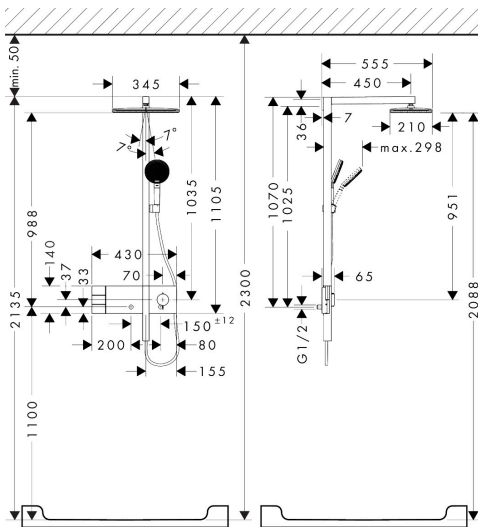

Merk	hansgrohe
Artikelnaam	Raindance Alive Q Showerpipe 210/340 2jet met ShowerSelect Comfort
Art.nr.	24590700
Oppervlakte	Mat wit
Netto prijs	2.227,68 EUR

Product foto

Maat tekeningen

Kenmerken

- bestaat uit: hoofddouche, handdouche, schuifstuk, douchethermostaat, doucheslang, douchestang
- hoofddouche Raindance Alive Q 210/340 2jet
- afmeting straalplaatoppervlak hoofddouche: 214 x 343 mm
- straalsoort hoofddouche: RainAir volle zachte regenstraal, PowderRain
- doorstroomregelaar: 12 l/min (met mogelijke toleranties ± 10%)
- functie van: 5,8 l/min
- straalsoort handdouche: RainAir volle zachte regenstraal, PowderRain, massagestraal
- maximale doorstroomhoeveelheid van handdouche bij 3 bar: 8,4 l/min
- maximale doorstroomhoeveelheid voor Showerpipe bij 3 bar: 12 l/min
- minimale bedrijfsdruk: 1,2 bar
- maximale bedrijfsdruk: 10 bar
- DropGuard vermindert het nadruppelen nadat de douche is gestopt tot slechts enkele seconden.
- handige straalkeuze via Select-knop op de handdouche
- kogelgewricht: hoek hoofddouche verstelbaar
- designafdekking verbergt de straalnoppen, vlak, minimalistisch ontwerp
- designafdekking is eenvoudig zonder gereedschap afneembaar voor reiniging

Technologie

Straalsoorten

Certificaat

Merk hansgrohe
 Artikelnaam **Raindance Alive Q** Showerpipe 210/340 2jet met ShowerSelect Comfort
 Art.nr. 24590700
 Oppervlakte Mat wit
 Netto prijs 2.227,68 EUR

Stroomschema

Merk	hansgrohe
Artikelnaam	Raindance Alive Q Showerpipe 210/340 2jet met ShowerSelect Comfort
Art.nr.	24590700
Oppervlakte	Mat wit
Netto prijs	2.227,68 EUR

Installatievoorbeelden

i Afmetingen kunnen variëren vanwege keramische toleranties die verband houden met het productieproces.