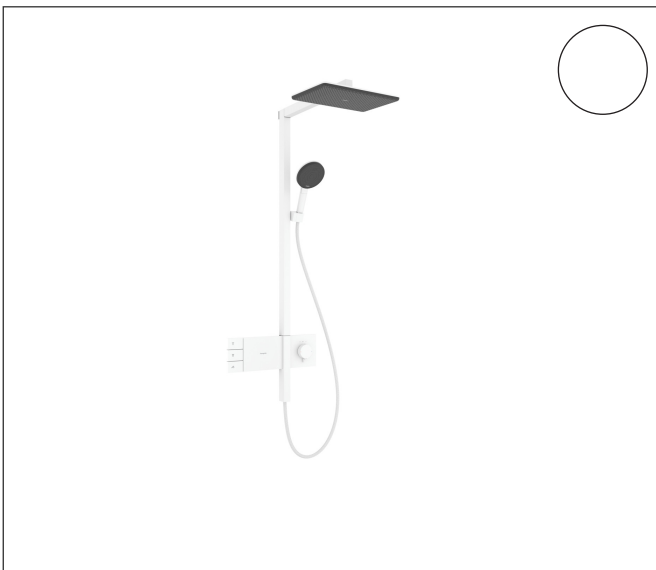

Merk	hansgrohe
Artikelnaam	Raindance Alive Q Showerpipe 210/340 2jet met ShowerSelect Comfort
Art.nr.	24590700
Oppervlakte	Mat wit
Netto prijs	2.227,68 EUR

Product foto

Maat tekeningen

Kenmerken

- bestaat uit: hoofddouche, handdouche, schuifstuk, douchethermostaat, doucheslang, douchestang
- hoofddouche Raindance Alive Q 210/340 2jet
- afmeting straalplaatoppervlak hoofddouche: 214 x 343 mm
- straalsoort hoofddouche: RainAir volle zachte regenstraal, PowderRain
- doorstroomregelaar: 12 l/min (met mogelijke toleranties ± 10%)
- functie van: 5,8 l/min
- straalsoort handdouche: RainAir volle zachte regenstraal, PowderRain, massagestraal
- maximale doorstroomhoeveelheid van handdouche bij 3 bar: 8,4 l/min
- maximale doorstroomhoeveelheid voor Showerpipe bij 3 bar: 12 l/min
- minimale bedrijfsdruk: 1,2 bar
- maximale bedrijfsdruk: 10 bar
- DropGuard vermindert het nadruppelen nadat de douche is gestopt tot slechts enkele seconden.
- handige straalkeuze via Select-knop op de handdouche
- kogelgewricht: hoek hoofddouche verstelbaar
- designafdekking verbergt de straalnoppen, vlak, minimalistisch ontwerp
- designafdekking is eenvoudig zonder gereedschap afneembaar voor reiniging

Technologie

Straalsoorten

Certificaat

Merk hansgrohe
 Artikelnaam **Raindance Alive Q** Showerpipe 210/340 2jet met ShowerSelect Comfort
 Art.nr. 24590700
 Oppervlakte Mat wit
 Netto prijs 2.227,68 EUR

Stroomschema

Merk	hansgrohe
Artikelnaam	Raindance Alive Q Showerpipe 210/340 2jet met ShowerSelect Comfort
Art.nr.	24590700
Oppervlakte	Mat wit
Netto prijs	2.227,68 EUR

Installatievoorbeelden

i Afmetingen kunnen variëren vanwege keramische toleranties die verband houden met het productieproces.

Merk hansgrohe
 Artikelnaam **Raindance Alive Q** Showerpipe 210/340 2jet met ShowerSelect Comfort
 Art.nr. 24590700
 Oppervlakte Mat wit
 Netto prijs 2.227,68 EUR

Explosietekening voor bouwjaar: >04/25