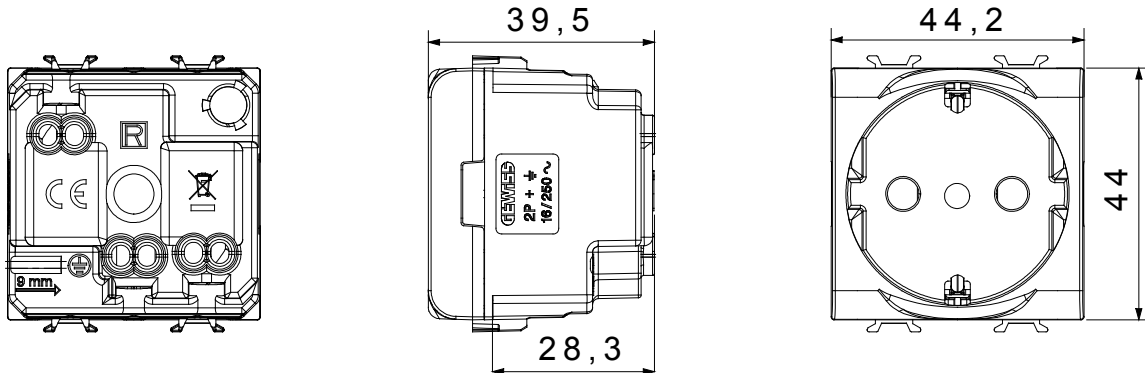

DIMENSIONAL

TECHNICAL SYMBOLOGY

STANDARDS/APPROVALS