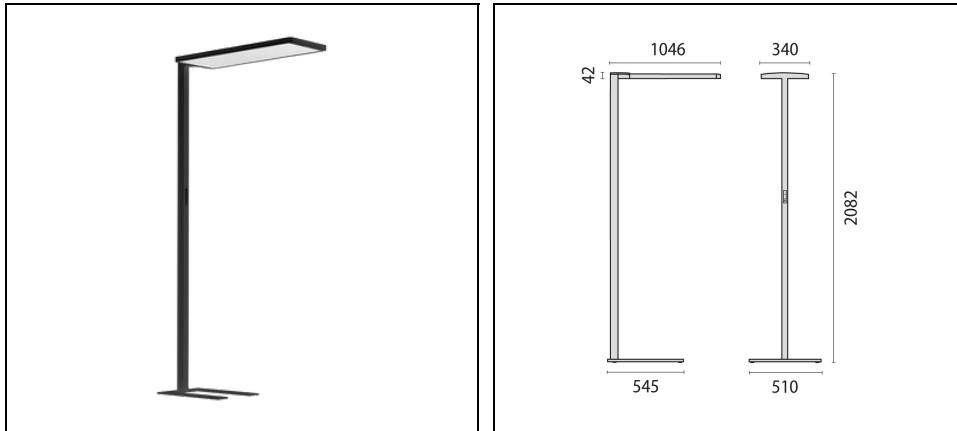

SL730+ SL XL MP

Bestelnr. 3123723

Omschrijving

- Duurzame, slimme staande armatuur voor kantoor toepassingen met toekomstbestendige technologie
- Slagvaste, afdrukbestendige poedercoating
- Afscherming met micro-prisma's voor een efficiënte lichtverspreiding, gereduceerde verblinding en een grote uniformiteit (MP)
- Verblindingsvrij licht voor kantoor toepassingen conform EN 12464-1 (UGR <19 en $3000\text{cd}/\text{m}^2 >65^\circ$)
- Toekomstbestendig dankzij eenvoudige revisies (vervangbare led-module en driver)
- Onderhouds- en installatievriendelijk ontwerp (voldoet aan de Eco-Design richtlijn 2019/2020 van de EU)
- Directe/indirecte lichtverdeling met hoog indirect aandeel
- Direct en indirect licht kunnen afzonderlijk of samen worden gedimd en geschakeld (afhankelijk van uitvoering)
- Eenvoudig opladen van mobiele apparaten via geïntegreerde USB-poorten
- Hoogste waarden voor efficiëntie en levensduur voor subsidietoekenning en gebouwcertificering (bijv. BEG-subsidie, LEED, BREEAM)
- L, XL of tafelklem: drie versies bieden flexibele verlichtingsoplossingen voor enkele, dubbele en meerdere werkplekken
- De hellingshoek van het armatuur kan eenvoudig worden aangepast met een apparaat op de voet
- De U-vormige voet maakt flexibele, vlakke plaatsing van de armatuur mogelijk en past precies over de bodembak voor barrièrevrije kabelgeleiding
- Slimme versies verkrijgbaar met zwermfunctie, Human Centric Lighting, Bluetooth-bediening, daglichtregeling met bewegingsdetector en Tunable White
- Geproduceerd in Duitsland - met de nadruk op kwaliteit, korte leveringsroutes en een lage impact op het milieu
- Aanwezigheidssensor met instelbare uitschakeling zorgt voor gerichte lichtactivering en voorkomt dat het armatuur onnodig wordt ingeschakeld
- Inclusief flexibele voedingskabel met schuko stekker
- Uitvoering in speciale kleuren op verzoek leverbaar

Om een constante actualisering van haar producten te bevorderen, behoudt PERFORMANCE in LIGHTING zich het recht voor om zonder voorafgaande kennisgeving, wijzigingen aan te brengen. Daarom is het altijd aan te raden om de laatste versie te lezen die op de website www.performanceinlighting.com is gepubliceerd. Geleverde lumenoutput en stroomverbruik, inclusief verliezen, zijn onderhevig aan een tolerantie van +/-7%. Tenzij anders vermeld, gelden de waarden bij een omgevingstemperatuur van 25°C. De garantievoorwaarden zijn beschikbaar op <https://www.performanceinlighting.com/qr/company/led-warranty>