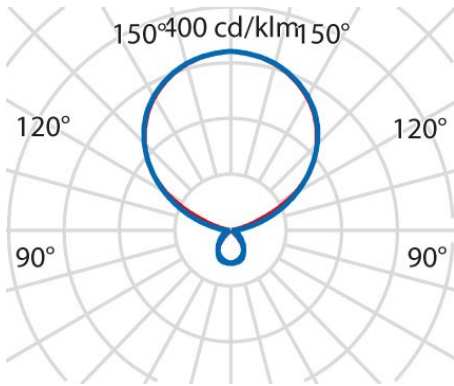

## Algemene informatie

Lamphouder:	LED	Lichtbron:	LED
Nominale lichtstroom [lm]:	17460	Reële lichtstroom [lm]:	15830
Armatuur wattage [W]:	111 W	Specifieke lichtstroom [lm/W]:	143
CRI:	80	Kleurtemperatuur [K]:	3000
Kleur / Afwerking:	BK-RAL9005 / Zwart RAL9005 / Structuur mat	IP waarde:	IP20
Impact resistance / impact energy:	IK05 0.7J xx3	Beschermingsklasse:	I
Optiek:	S/D - Symmetrische hoofdzakelijk indirecte	Stralingshoek:	2 x 43°/44°
Nettogewicht [kg]:	23.871	Totale lengte [mm]:	1046
Totale breedte [mm]:	510	Totale hoogte [mm]:	2082

## Mechanische eigenschappen

Vorm:	Rechthoekig	Materiaal behuizing:	Aluminium
Materiaal afscherming:	Kunststof	Gloeidraadtest [°C]:	650 °C

## Fotometrische gegevens