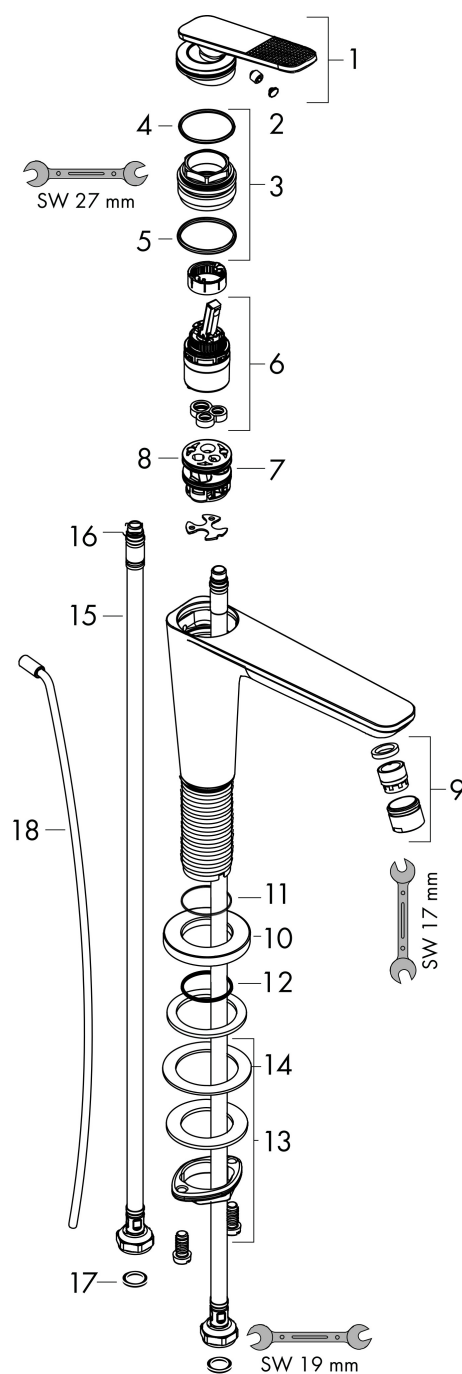

Kenmerken

- ComfortZone: 125
- voorsprong uitloop 135 mm
- uitloophoogte: 125 mm
- greepvariant: rechte greep
- vaste uitloop
- straalsoort: normale straal
- maximale doorstroomhoeveelheid bij 3 bar: 5 l/min
- keramisch kardoes
- pop-up afvoergarnituur G 1 ¼
- koud water met de greep in de middenpositie, bespaart energie en kosten
- EU taxonomie: max 6l/min - draagt substantieel bij aan duurzaamheid

Technologie

Straalsoorten

Certificaat

Merk AXOR
Artikelnaam **AXOR Citterio C** ééngreeps wastafelmengkraan 125 CoolStart met PopUp
trekwaste en Cubic Cut
Art.nr. 49031340
Oppervlakte Brushed Black Chrome
Netto prijs 578,17 EUR

Stroomschema

Merk	AXOR
Artikelnaam	AXOR Citterio C ééngreeps wastafelmengkraan 125 CoolStart met PopUp trekwaste en Cubic Cut
Art.nr.	49031340
Oppervlakte	Brushed Black Chrome
Netto prijs	578,17 EUR

Explosietekening voor bouwjaar: >06/24

Merk	AXOR
Artikelnaam	AXOR Citterio C ééngreeps wastafelmengkraan 125 CoolStart met PopUp trekwaste en Cubic Cut
Art.nr.	49031340
Oppervlakte	Brushed Black Chrome
Netto prijs	578,17 EUR

Onderdelen voor bouwjaar: >06/24