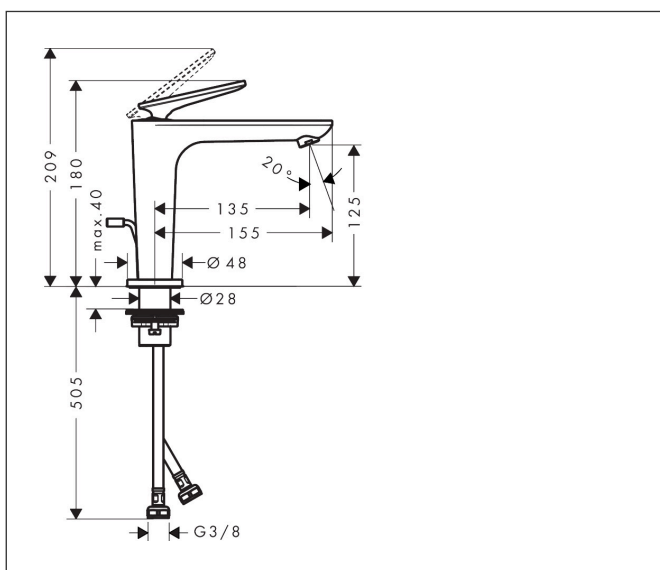

Merk	AXOR
Artikelnaam	AXOR Citterio C ééngreeps wastafelmengkraan 125 CoolStart met PopUp trekwaste en Cubic Cut
Art.nr.	49031340
Oppervlakte	Brushed Black Chrome
Netto prijs	578,17 EUR

Product foto

Maat tekeningen

Kenmerken

- ComfortZone: 125
- voorsprong uitloop 135 mm
- uitloophoogte: 125 mm
- greepvariant: rechte greep
- vaste uitloop
- straalsoort: normale straal
- maximale doorstroomhoeveelheid bij 3 bar: 5 l/min
- keramisch kardoes
- pop-up afvoergarnituur G 1 ¼
- koud water met de greep in de middenpositie, bespaart energie en kosten
- EU taxonomie: max 6l/min - draagt substantieel bij aan duurzaamheid

Technologie

Straalsoorten

Certificaat

Merk AXOR
Artikelnaam **AXOR Citterio C** ééngreeps wastafelmengkraan 125 CoolStart met PopUp
trekwaste en Cubic Cut
Art.nr. 49031340
Oppervlakte Brushed Black Chrome
Netto prijs 578,17 EUR

Stroomschema

Merk	AXOR
Artikelnaam	AXOR Citterio C ééngreeps wastafelmengkraan 125 CoolStart met PopUp trekwaste en Cubic Cut
Art.nr.	49031340
Oppervlakte	Brushed Black Chrome
Netto prijs	578,17 EUR

Explosietekening voor bouwjaar: >06/24