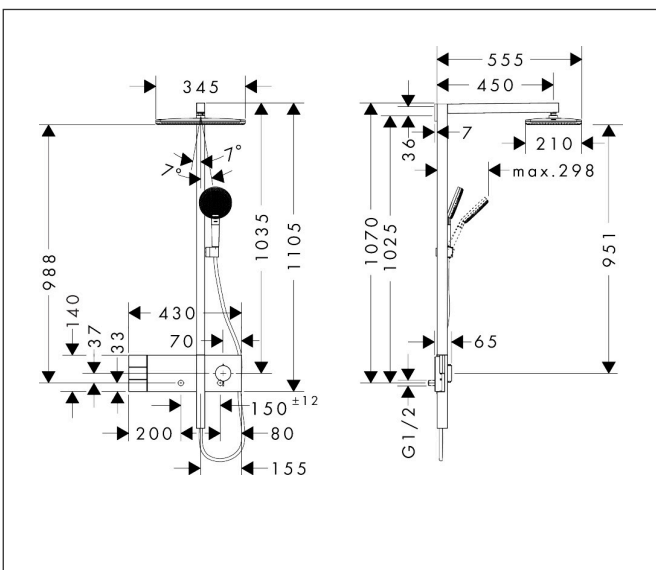

Merk	hansgrohe
Artikelnaam	Raindance Alive Q Showerpipe 210/340 2jet met ShowerSelect Comfort
Art.nr.	24590990
Oppervlakte	Polished Gold Optic
Netto prijs	2.570,40 EUR

Product foto

Maat tekeningen

Kenmerken

- bestaat uit: hoofddouche, handdouche, schuifstuk, douchethermostaat, doucheslang, douchestang
- hoofddouche Raindance Alive Q 210/340 2jet
- afmeting straalplaatoppervlak hoofddouche: 214 x 343 mm
- straalsoort hoofddouche: RainAir volle zachte regenstraal, PowderRain
- doorstroomregelaar: 12 l/min (met mogelijke toleranties $\pm 10\%$)
- functie van: 5,8 l/min
- straalsoort handdouche: RainAir volle zachte regenstraal, PowderRain, massagestraal
- maximale doorstroomhoeveelheid van handdouche bij 3 bar: 8,4 l/min
- maximale doorstroomhoeveelheid voor Showerpipe bij 3 bar: 12 l/min
- minimale bedrijfsdruk: 1,2 bar
- maximale bedrijfsdruk: 10 bar
- DropGuard vermindert het nadruppelen nadat de douche is gestopt tot slechts enkele seconden.
- handige straalkeuze via Select-knop op de handdouche
- kogelgewricht: hoek hoofddouche verstelbaar
- designafdekking verbergt de straalnoppen, vlak, minimalistisch ontwerp
- designafdekking is eenvoudig zonder gereedschap afneembaar voor reiniging

Technologie

Straalsoorten

Certificaat

Merk hansgrohe
 Artikelnaam **Raindance Alive Q** Showerpipe 210/340 2jet met ShowerSelect Comfort
 Art.nr. 24590990
 Oppervlakte Polished Gold Optic
 Netto prijs 2.570,40 EUR

Stroomschema

Merk	hansgrohe
Artikelnaam	Raindance Alive Q Showerpipe 210/340 2jet met ShowerSelect Comfort
Art.nr.	24590990
Oppervlakte	Polished Gold Optic
Netto prijs	2.570,40 EUR

Installatievoorbeelden