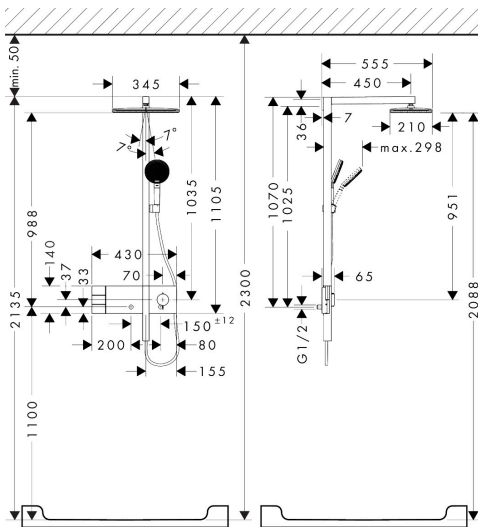

- bestaat uit: hoofddouche, handdouche, schuifstuk, douchethermostaat, doucheslang, douchestang
- hoofddouche Raindance Alive Q 210/340 2jet
- afmeting straalplaatoppervlak hoofddouche: 214 x 343 mm
- straalsoort hoofddouche: RainAir volle zachte regenstraal, PowderRain
- doorstroomregelaar: 12 l/min (met mogelijke toleranties $\pm 10\%$)
- functie van: 5,8 l/min
- straalsoort handdouche: RainAir volle zachte regenstraal, PowderRain, massagestraal
- maximale doorstroomhoeveelheid van handdouche bij 3 bar: 8,4 l/min
- maximale doorstroomhoeveelheid voor Showerpipe bij 3 bar: 12 l/min
- minimale bedrijfsdruk: 1,2 bar
- maximale bedrijfsdruk: 10 bar
- DropGuard vermindert het nadruppelen nadat de douche is gestopt tot slechts enkele seconden.
- handige straalkeuze via Select-knop op de handdouche
- kogelgewricht: hoek hoofddouche verstelbaar
- designafdekking verbergt de straalnoppen, vlak, minimalistisch ontwerp
- designafdekking is eenvoudig zonder gereedschap afneembaar voor reiniging

Technologie

Straalsoorten

Certificaat

Merk hansgrohe
 Artikelnaam **Raindance Alive Q** Showerpipe 210/340 2jet met ShowerSelect Comfort
 Art.nr. 24590990
 Oppervlakte Polished Gold Optic
 Netto prijs 2.570,40 EUR

Stroomschema

Merk	hansgrohe
Artikelnaam	Raindance Alive Q Showerpipe 210/340 2jet met ShowerSelect Comfort
Art.nr.	24590990
Oppervlakte	Polished Gold Optic
Netto prijs	2.570,40 EUR

Installatievoorbeelden

i Afmetingen kunnen variëren vanwege keramische toleranties die verband houden met het productieproces.

Merk hansgrohe
 Artikelnaam **Raindance Alive Q** Showerpipe 210/340 2jet met ShowerSelect Comfort
 Art.nr. 24590990
 Oppervlakte Polished Gold Optic
 Netto prijs 2.570,40 EUR