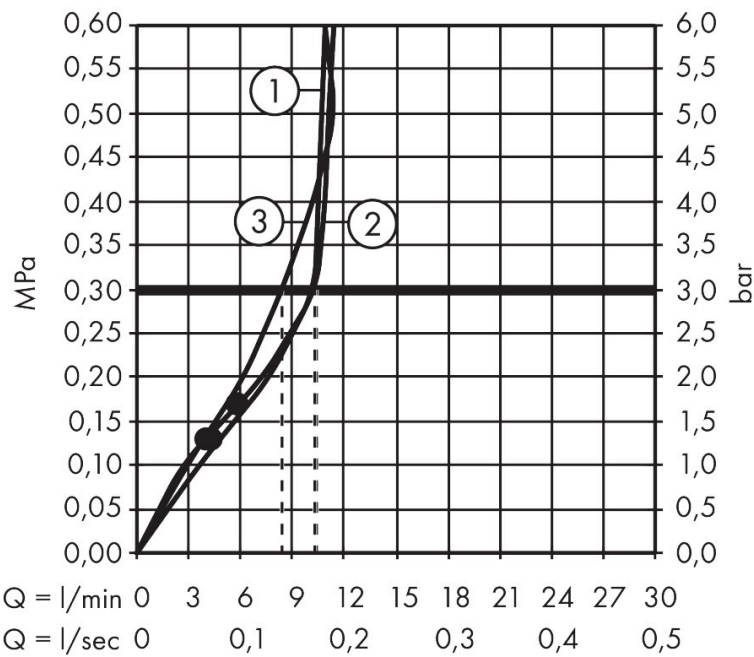

- bestaat uit: hoofddouche, handdouche, schuifstuk, douchethermostaat, doucheslang, douchestang
- hoofddouche Raindance Alive Q 210/340 2jet
- afmeting straalplaatoppervlak hoofddouche: 214 x 343 mm
- straalsoort hoofddouche: RainAir volle zachte regenstraal, PowderRain
- doorstroomregelaar: 12 l/min (met mogelijke toleranties $\pm 10\%$)
- functie van: 5,8 l/min
- straalsoort handdouche: RainAir volle zachte regenstraal, PowderRain, massagestraal
- maximale doorstroomhoeveelheid van handdouche bij 3 bar: 8,4 l/min
- maximale doorstroomhoeveelheid voor Showerpipe bij 3 bar: 12 l/min
- minimale bedrijfsdruk: 1,2 bar
- maximale bedrijfsdruk: 10 bar
- DropGuard vermindert het nadruppelen nadat de douche is gestopt tot slechts enkele seconden.
- handige straalkeuze via Select-knop op de handdouche
- kogelgewricht: hoek hoofddouche verstelbaar
- designafdekking verbergt de straalnoppen, vlak, minimalistisch ontwerp
- designafdekking is eenvoudig zonder gereedschap afneembaar voor reiniging

Technologie

Straalsoorten

Certificaat

Merk hansgrohe
 Artikelnaam **Raindance Alive Q** Showerpipe 210/340 2jet met ShowerSelect Comfort
 Art.nr. 24590990
 Oppervlakte Polished Gold Optic
 Netto prijs 2.570,40 EUR

Stroomschema

Merk	hansgrohe
Artikelnaam	Raindance Alive Q Showerpipe 210/340 2jet met ShowerSelect Comfort
Art.nr.	24590990
Oppervlakte	Polished Gold Optic
Netto prijs	2.570,40 EUR

Installatievoorbeelden