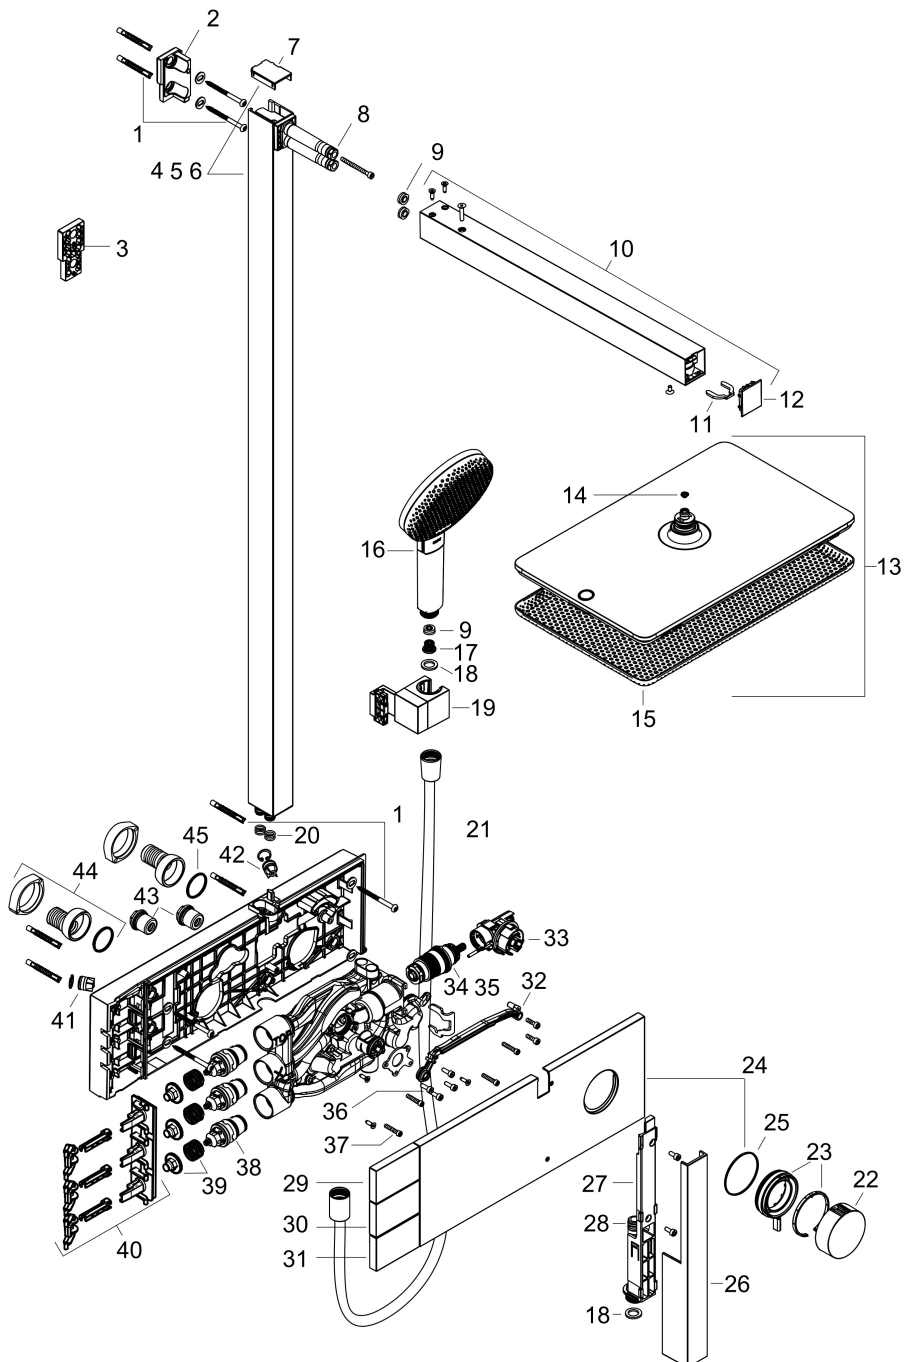

Merk hansgrohe
Artikelnaam **Raindance Alive Q** Showerpipe 210/340 2jet met ShowerSelect Comfort
Art.nr. 24590990
Oppervlakte Polished Gold Optic
Netto prijs 2.570,40 EUR

Explosietekening voor bouwjaar: >04/25

Merk	hansgrohe
Artikelnaam	Raindance Alive Q Showerpipe 210/340 2jet met ShowerSelect Comfort
Art.nr.	24590990
Oppervlakte	Polished Gold Optic
Netto prijs	2.570,40 EUR

Onderdelen voor bouwjaar: >04/25

Pos	Beschrijving	Art.nr.	Prijs
1	bevestigingsmateriaal	96179000	10,40
2	wandhouder	85046000	20,40
3	opvulschijf 7 mm	85187670	52,00
4	stijgbuis met afdekking (960 mm)	85034990	548,10
5	stijgbuis met afdekking (1060 mm)	85034997	548,10
6	stijgbuis met afdekking (860 mm)	85231990	1.041,50
7	afdekkap boven	85035000	16,60
8	O-ring 9x2,5	98217000	3,00
9	doorstroombegrenzer	98092000	7,70
10	douche-arm compl.	98268990	
11	klemhaak	98269000	12,70
12	afdekkap	98270990	
13	Hoofdouche	85051990	736,80
14	zeef	94467000	7,70
15	afdekkap	98274000	227,60
16	Handdouche	24500990	120,87
17	zeef	92672000	4,80
18	dichting	98058000	3,00
19	schuifstuk cpl.	85036990	137,30
20	O-ring 9x1,5	98117000	3,00
21	doucheslang 1,60 m	28260990	57,96
22	thermostaatgreep	85037990	96,50
23	kraangreep	85038990	49,10
24	afdekkap	85041990	221,40
25	O-ring 48x1,5	92159000	3,00
26	afdekkap	85039990	38,60
27	bevestigingsmateriaal	85040000	20,40
28	O-ring 12x2	98214000	3,00
29	drukschakelaar RainAir	85049990	49,10
30	drukschakelaar PowderRain	85048990	49,10
31	drukschakelaar handdouche	85047990	49,10
32	trekstang	85137000	32,70
33	Versnellingsbak	85450000	25,70