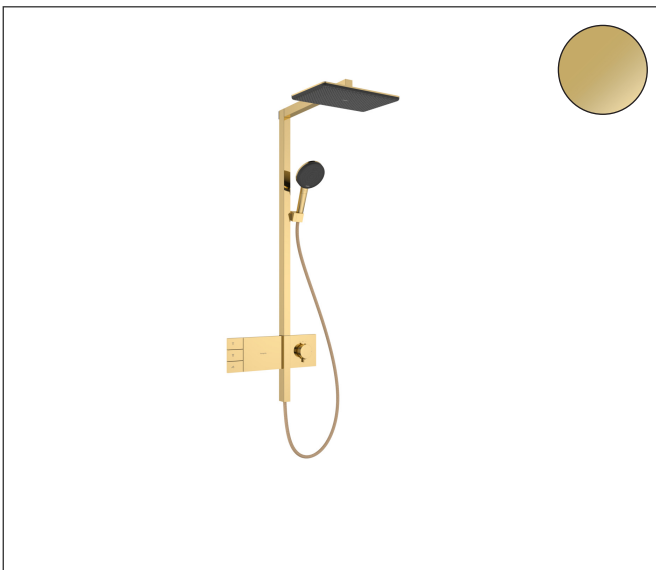

Merk	hansgrohe
Artikelnaam	Raindance Alive Q Showerpipe 210/340 2jet met ShowerSelect Comfort
Art.nr.	24590990
Oppervlakte	Polished Gold Optic
Netto prijs	2.570,40 EUR

Product foto

Maat tekeningen

Kenmerken

- bestaat uit: hoofddouche, handdouche, schuifstuk, douchethermostaat, doucheslang, douchestang
- hoofddouche Raindance Alive Q 210/340 2jet
- afmeting straalplaatoppervlak hoofddouche: 214 x 343 mm
- straalsoort hoofddouche: RainAir volle zachte regenstraal, PowderRain
- doorstroomregelaar: 12 l/min (met mogelijke toleranties $\pm 10\%$)
- functie van: 5,8 l/min
- straalsoort handdouche: RainAir volle zachte regenstraal, PowderRain, massagestraal
- maximale doorstroomhoeveelheid van handdouche bij 3 bar: 8,4 l/min
- maximale doorstroomhoeveelheid voor Showerpipe bij 3 bar: 12 l/min
- minimale bedrijfsdruk: 1,2 bar
- maximale bedrijfsdruk: 10 bar
- DropGuard vermindert het nadruppelen nadat de douche is gestopt tot slechts enkele seconden.
- handige straalkeuze via Select-knop op de handdouche
- kogelgewricht: hoek hoofddouche verstelbaar
- designafdekking verbergt de straalnoppen, vlak, minimalistisch ontwerp
- designafdekking is eenvoudig zonder gereedschap afneembaar voor reiniging

Technologie

Straalsoorten

Certificaat

Merk hansgrohe
 Artikelnaam **Raindance Alive Q** Showerpipe 210/340 2jet met ShowerSelect Comfort
 Art.nr. 24590990
 Oppervlakte Polished Gold Optic
 Netto prijs 2.570,40 EUR

i Afmetingen kunnen variëren vanwege keramische toleranties die verband houden met het productieproces.

Merk hansgrohe
 Artikelnaam **Raindance Alive Q** Showerpipe 210/340 2jet met ShowerSelect Comfort
 Art.nr. 24590990
 Oppervlakte Polished Gold Optic
 Netto prijs 2.570,40 EUR