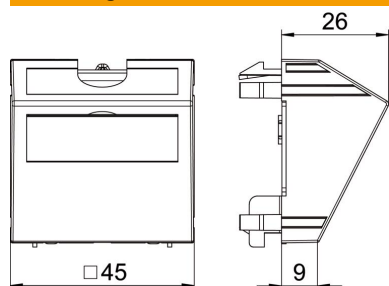

## Stamgegevens

Artikelnummer	6117420
Type	KAL-K11 RW1
Omschrijving 1	Kabeluitvoer
Omschrijving 2	met externe trekcontlasting
Fabrikant	OBO
Dimensie	45x45mm
Kleur	zuiver wit; RAL 9010
Materiaal	Polycarbonaat
Kleinste verkoop-eenheid	1
Eenheid van hoeveelheid	Stuk
Gewicht	3,5 kg
Eenheid gewicht	kg/100 st.
CO2-voetafdruk (GWP) van wieg tot poort	0,5489 kg CO2e / 1 Stuk

# Technisch specificatieblad

Kabeluitvoer voor 3-11 mm doorsnee, helder wit

Artikelnummer: 6117420

## Afmetingen

Breedte	45 mm
Hoogte	45 mm