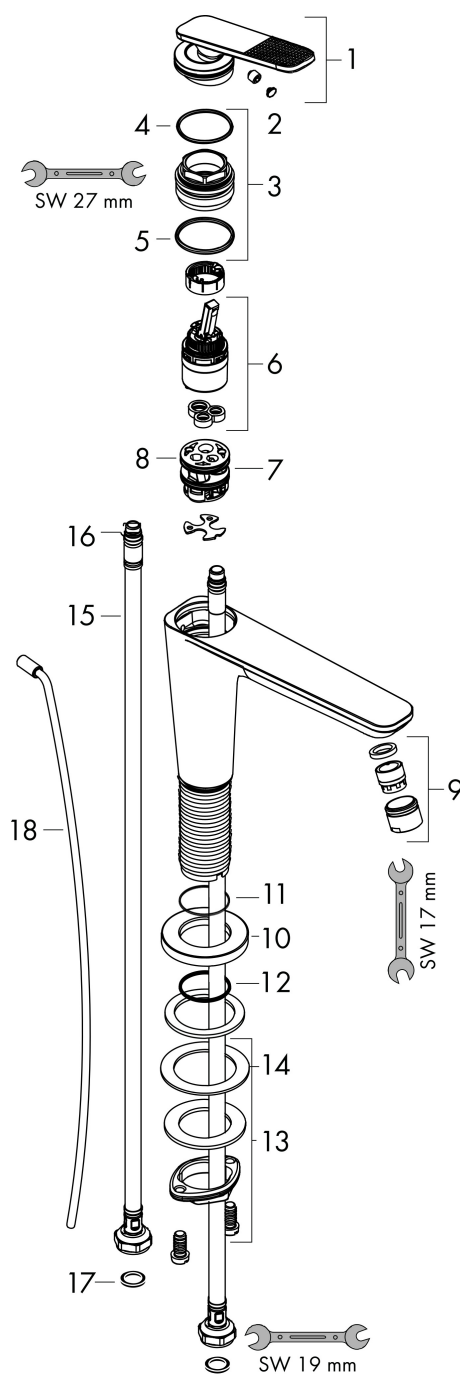

Product foto

Kenmerken

- ComfortZone: 125
- voorsprong uitloop 135 mm
- uitloophoogte: 125 mm
- greepvariant: rechte greep
- vaste uitloop
- straalsoort: normale straal
- maximale doorstroomhoeveelheid bij 3 bar: 5 l/min
- keramisch kardoes
- pop-up afvoergarnituur G 1 ¼
- koud water met de greep in de middenpositie, bespaart energie en kosten
- EU taxonomie: max 6l/min - draagt substantieel bij aan duurzaamheid

Maat tekeningen

Technologie

Straalsoorten

Certificaat

Merk AXOR
Artikelnaam **AXOR Citterio C** ééngreeps wastafelmengkraan 125 CoolStart met PopUp
trekwaste en Cubic Cut
Art.nr. 49031670
Oppervlakte mat zwart
Netto prijs 539,63 EUR

Stroomschema

| | |
|-------------|--|
| Merk | AXOR |
| Artikelnaam | AXOR Citterio C ééngreeps wastafelmengkraan 125 CoolStart met PopUp trekwaste en Cubic Cut |
| Art.nr. | 49031670 |
| Oppervlakte | mat zwart |
| Netto prijs | 539,63 EUR |

Explosietekening voor bouwjaar: >06/24

| | |
|-------------|---|
| Merk | AXOR |
| Artikelnaam | AXOR Citterio C ééngreeps wastafelmengkraan 125 CoolStart met PopUp trekwaste en Cubic Cut |
| Art.nr. | 49031670 |
| Oppervlakte | mat zwart |
| Netto prijs | 539,63 EUR |