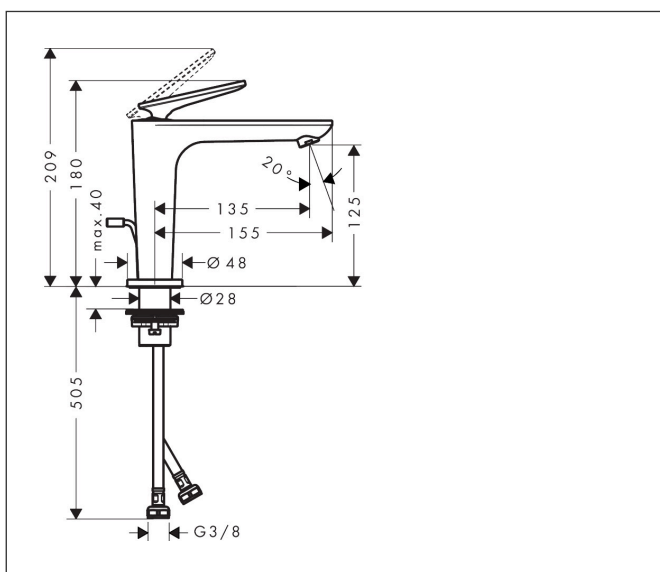

| | |
|-------------|---|
| Merk | AXOR |
| Artikelnaam | AXOR Citterio C ééngreeps wastafelmengkraan 125 CoolStart met PopUp trekwaste en Cubic Cut |
| Art.nr. | 49031670 |
| Oppervlakte | mat zwart |
| Netto prijs | 539,63 EUR |

Product foto

Kenmerken

- ComfortZone: 125
- voorsprong uitloop 135 mm
- uitloophoogte: 125 mm
- greepvariant: rechte greep
- vaste uitloop
- straalsoort: normale straal
- maximale doorstroomhoeveelheid bij 3 bar: 5 l/min
- keramisch kardoes
- pop-up afvoergarnituur G 1 ¼
- koud water met de greep in de middenpositie, bespaart energie en kosten
- EU taxonomie: max 6l/min - draagt substantieel bij aan duurzaamheid

Maat tekeningen

Technologie

Straalsoorten

Certificaat

Merk AXOR
Artikelnaam **AXOR Citterio C** ééngreeps wastafelmengkraan 125 CoolStart met PopUp
trekwaste en Cubic Cut
Art.nr. 49031670
Oppervlakte mat zwart
Netto prijs 539,63 EUR

Stroomschema

| | |
|-------------|--|
| Merk | AXOR |
| Artikelnaam | AXOR Citterio C ééngreeps wastafelmengkraan 125 CoolStart met PopUp trekwaste en Cubic Cut |
| Art.nr. | 49031670 |
| Oppervlakte | mat zwart |
| Netto prijs | 539,63 EUR |