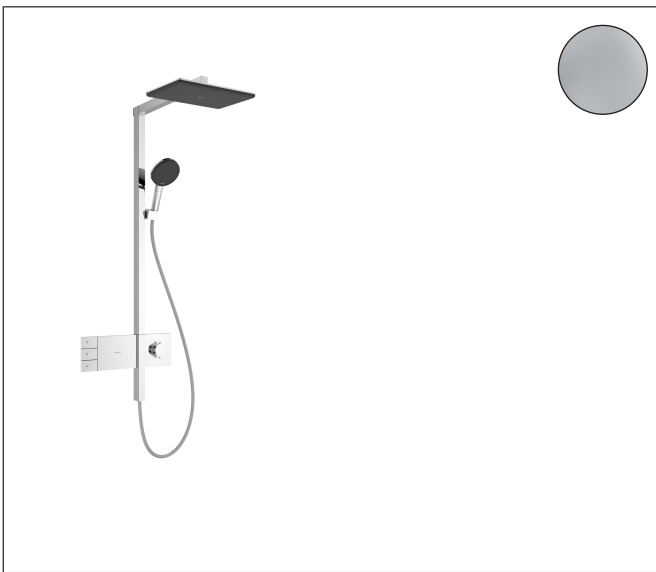

Merk	hansgrohe
Artikelnaam	Raindance Alive Q Showerpipe 210/340 2jet EcoSmart met ShowerSelect Comfort
Art.nr.	24591000
Oppervlakte	chrom
Netto prijs	1.713,60 EUR

Product foto