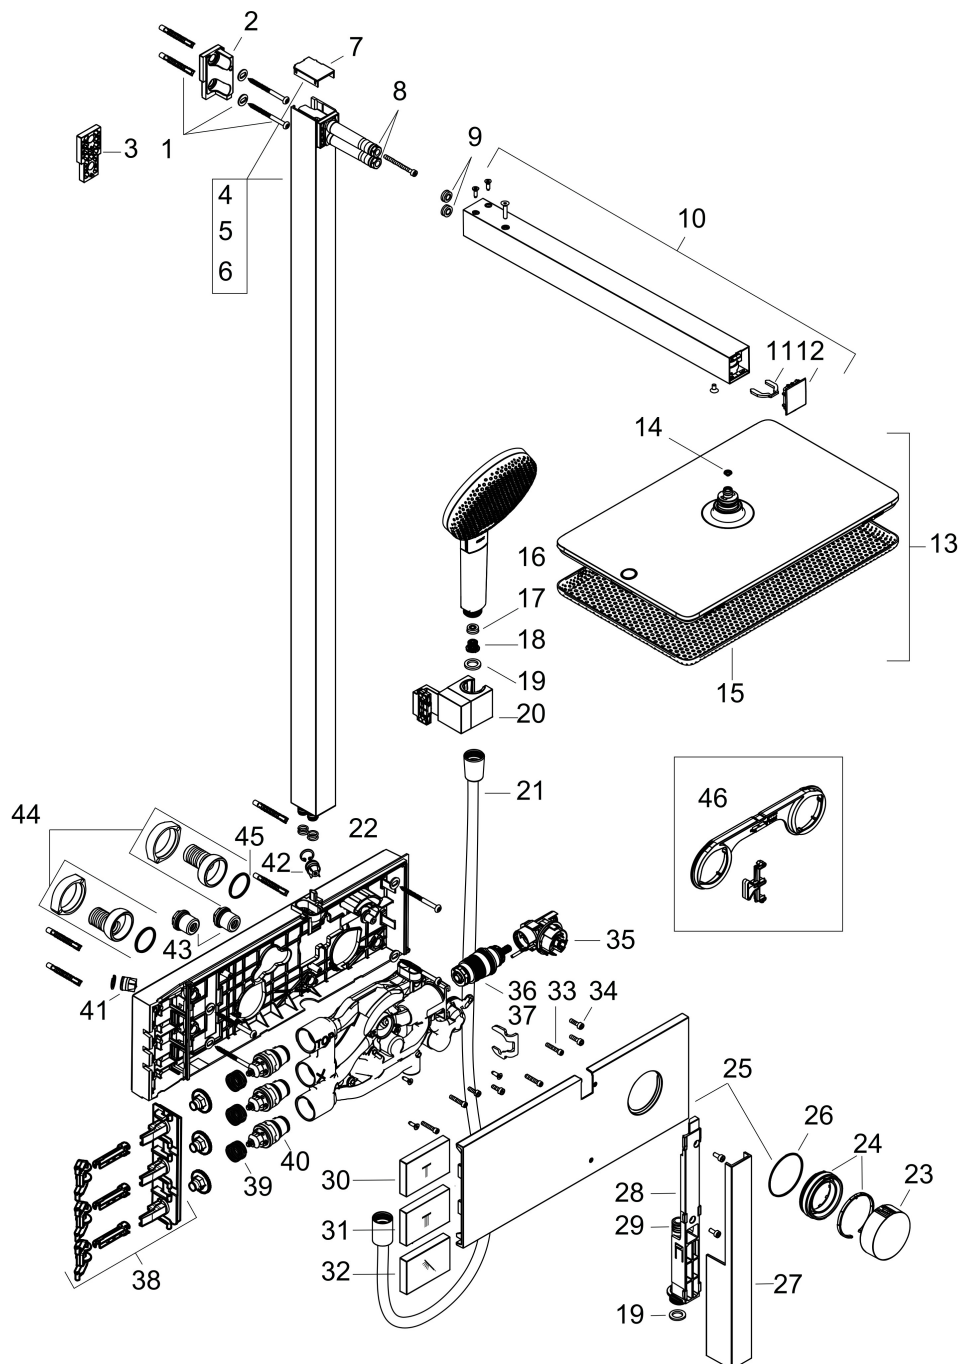

Merk hansgrohe
Artikelnaam **Raindance Alive Q** Showerpipe 210/340 2jet EcoSmart met ShowerSelect Comfort
Art.nr. 24591000
Oppervlakte chroom
Netto prijs 1.713,60 EUR

Explosietekening voor bouwjaar: >04/25

Merk	hansgrohe
Artikelnaam	Raindance Alive Q Showerpipe 210/340 2jet EcoSmart met ShowerSelect Comfort
Art.nr.	24591000
Oppervlakte	chrom
Netto prijs	1.713,60 EUR

Onderdelen voor bouwjaar: >04/25

Pos	Beschrijving	Art.nr.	Prijs
1	bevestigingsmateriaal	96179000	10,40
2	wandhouder	85046000	20,40
3	opvulschijf 7 mm	85187670	52,00
4	stijgbuis met afdekking (1060 mm)	85034007	365,40
5	stijgbuis met afdekking (960 mm)	85034000	365,40
6	stijgbuis met afdekking (860 mm)	85231000	694,30
7	afdekkap boven	85035000	16,60
8	O-ring 9x2,5	98217000	3,00
9	doorstroombegrenzer	98093000	7,70
10	douche-arm compl.	98268000	147,60
11	klemhaak	98269000	12,70
12	afdekkap	98270000	25,70
13	Hoofdouche	85095000	
14	zeef	94467000	7,70
15	afdekkap	98274000	227,60
16	Handdouche	24511000	80,58
17	doorstroombegrenzer	87837000	7,70
18	zeef	92672000	4,80
19	dichting	98058000	3,00
20	schuifstuk cpl.	85036000	91,50
21	doucheslang 1,60 m	28260000	38,61
22	O-ring 9x1,5	98117000	3,00
23	thermostaatgreep	85037000	64,30
24	huls	85156000	40,60
25	afdekkap	85041000	147,60
26	O-ring 48x1,5	92159000	3,00
27	afdekkap	85039000	25,70
28	bevestigingsmateriaal	85040000	20,40
29	O-ring 12x2	98214000	3,00
30	drukschakelaar RainAir	85049000	32,70
31	drukschakelaar PowderRain	85048000	32,70
32	drukschakelaar handdouche	85047000	32,70
33	borgschroef	95140000	4,80
34	cilinderkopschroef M4x12	94929000	4,80