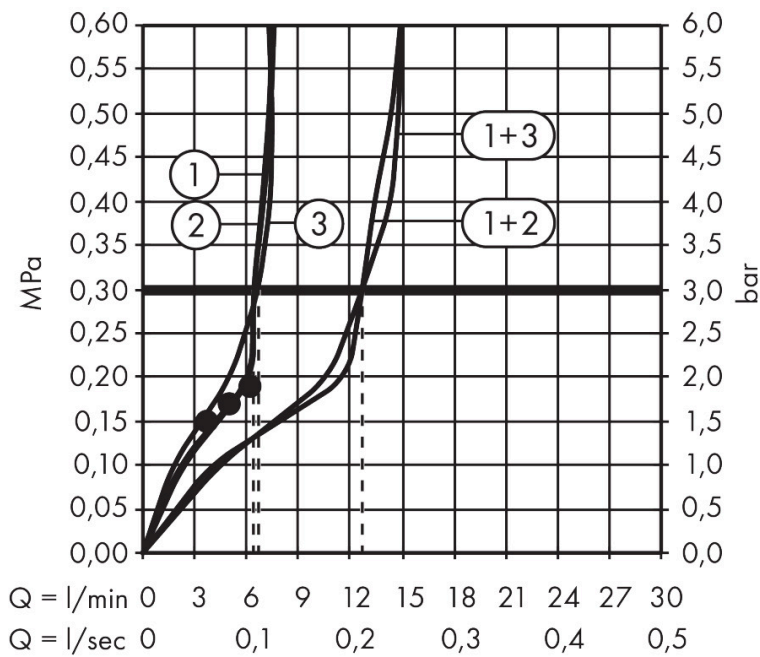

## Kenmerken

- bestaat uit: hoofddouche, handdouche, schuifstuk, douchethermostaat, doucheslang, douchestang
- hoofddouche Raindance Alive Q 210/340 2jet
- afmeting straalplaatoppervlak hoofddouche: 214 x 343 mm
- straalsoort hoofddouche: Rain, PowderRain
- doorstroomregelaar: 8 l/min (met mogelijke toleranties -20%)
- functie van: 6,2 l/min
- doorstroomhoeveelheid Rain bij 3 bar: 6,4 l/min
- straalsoort handdouche: RainAir volle zachte regenstraal, PowderRain, massagestraal
- maximale doorstroomhoeveelheid van handdouche bij 3 bar: 6,7 l/min
- maximale doorstroomhoeveelheid voor Showerpipe bij 3 bar: 8 l/min
- minimale bedrijfsdruk: 1,4 bar
- maximale bedrijfsdruk: 10 bar
- DropGuard vermindert het nadruppelen nadat de douche is gestopt tot slechts enkele seconden.
- handige straalkeuze via Select-knop op de handdouche
- kogelgewricht: hoek hoofddouche verstelbaar
- designafdekking verbergt de straalnoppen, vlak, minimalistisch ontwerp
- designafdekking is eenvoudig zonder gereedschap afneembaar voor reiniging
- oppervlak designafdekking: grafiet

## Straalsoorten

**Certificaat**

Merk hansgrohe  
 Artikelnaam **Raindance Alive Q** Showerpipe 210/340 2jet EcoSmart met ShowerSelect Comfort  
 Art.nr. 24591000  
 Oppervlakte chroom  
 Netto prijs 1.713,60 EUR

## Stroomschema

Merk	hansgrohe
Artikelnaam	<b>Raindance Alive Q</b> Showerpipe 210/340 2jet EcoSmart met ShowerSelect Comfort
Art.nr.	24591000
Oppervlakte	chroom
Netto prijs	1.713,60 EUR