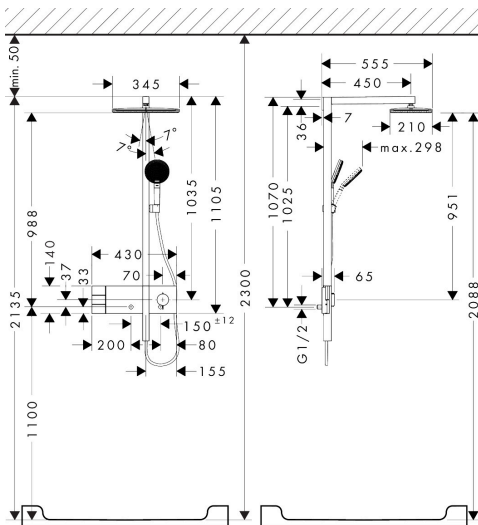

Merk	hansgrohe
Artikelnaam	Raindance Alive Q Showerpipe 210/340 2jet EcoSmart met ShowerSelect Comfort
Art.nr.	24591000
Oppervlakte	chroom
Netto prijs	1.713,60 EUR

Installatievoorbeelden

i Afmetingen kunnen variëren vanwege keramische toleranties die verband houden met het productieproces.