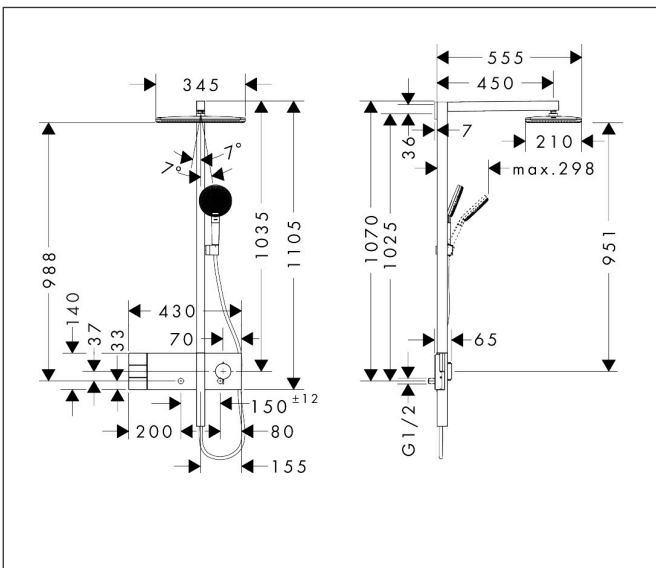

Merk	hansgrohe
Artikelnaam	<b>Raindance Alive Q</b> Showerpipe 210/340 2jet EcoSmart met ShowerSelect Comfort
Art.nr.	24591000
Oppervlakte	chrom
Netto prijs	1.713,60 EUR

## Maat tekeningen

## Kenmerken

- bestaat uit: hoofddouche, handdouche, schuifstuk, douchethermostaat, doucheslang, douchestang
- hoofddouche Raindance Alive Q 210/340 2jet
- afmeting straalplaatoppervlak hoofddouche: 214 x 343 mm
- straalsoort hoofddouche: Rain, PowderRain
- doorstroomregelaar: 8 l/min (met mogelijke toleranties -20%)
- functie van: 6,2 l/min
- doorstroomhoeveelheid Rain bij 3 bar: 6,4 l/min
- straalsoort handdouche: RainAir volle zachte regenstraal, PowderRain, massagestraal
- maximale doorstroomhoeveelheid van handdouche bij 3 bar: 6,7 l/min
- maximale doorstroomhoeveelheid voor Showerpipe bij 3 bar: 8 l/min
- minimale bedrijfsdruk: 1,4 bar
- maximale bedrijfsdruk: 10 bar
- DropGuard vermindert het nadruppelen nadat de douche is gestopt tot slechts enkele seconden.
- handige straalkeuze via Select-knop op de handdouche
- kogelgewricht: hoek hoofddouche verstelbaar
- designafdekking verbergt de straalnoppen, vlak, minimalistisch ontwerp
- designafdekking is eenvoudig zonder gereedschap afneembaar voor reiniging
- oppervlak designafdekking: grafiet